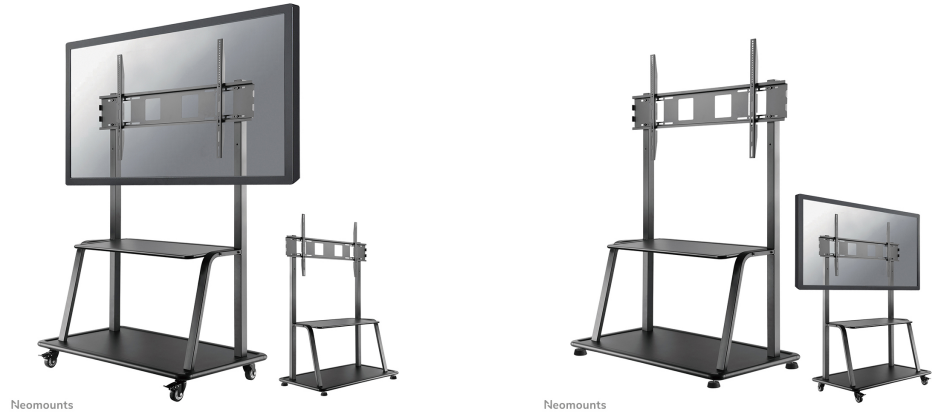

FUNCTIONALITEIT

Type	Vlak
Hoogteverstelling	131-153 cm
Breedteverstelling	120 cm
Diepteverstelling	68 cm
Verstellingstype	Manueel

INFORMATIE

Kleur	Zwart
Hoofdmateriaal	Staal
Garantie	5 jaar
EAN code	8717371447427

NEOMOUNTS VLOERSTEUN

Neomounts NS-M4000BLACK is een verrijdbaar meubel voor flat screens t/m 105" (267 cm).

Met dit Neomounts meubel, model NS-M4000BLACK, plaatst u een LCD/LED/PLASMA scherm op de vloer. Door gebruik te maken van een vloerstandaard profiteert u optimaal van de mogelijkheden van uw scherm.

De NS-M4000BLACK is geschikt voor schermen t/m 105" (267 cm). Het draagvermogen van deze standaard is 150 kg. De steun is in hoogte verstelbaar. Hierdoor creëert u de ideale kijkhoek. De trolley is voorzien van vier solide zwenkwielen, waarvan de twee voorwielen zijn voorzien van een rem.

De steun is geschikt voor schermen met een VESA gatenpatroon van 200x200 mm t/m 1000x600 mm. Dit meubel is voorzien van geremde wielen en van vaste stelvoeten. Daarnaast is er voldoende ruimte beschikbaar voor uw media en hardware.