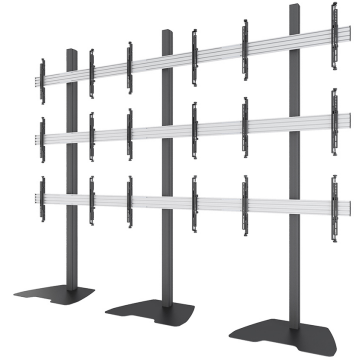

## NMPRO-S33-3

\*NB. De vermelde inch-maten zijn slechts een indicatie, gecombineerd met het gewicht en de VESA-maten. Het maximale gewicht en de VESA-maat zijn absolute beperkingen voor de producten en

Neomounts

Neomounts