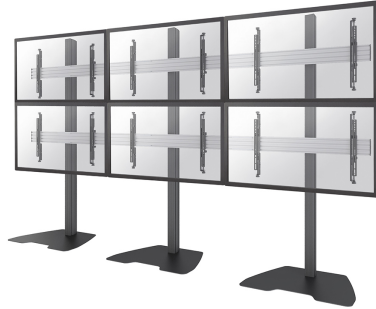

## NMPRO-S32-3

\*NB. De vermelde inch-maten zijn slechts een indicatie, gecombineerd met het gewicht en de VESA-maten. Het maximale gewicht en de VESA-maat zijn absolute beperkingen voor de producten en