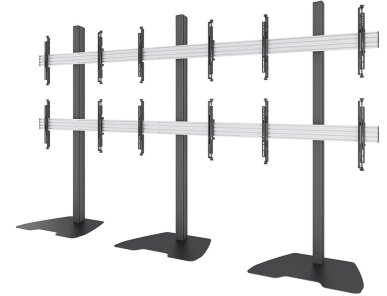

## NMPRO-S32-3

\*NB. De vermelde inch-maten zijn slechts een indicatie, gecombineerd met het gewicht en de VESA-maten. Het maximale gewicht en de VESA-maat zijn absolute beperkingen voor de producten en

Neomounts

Neomounts