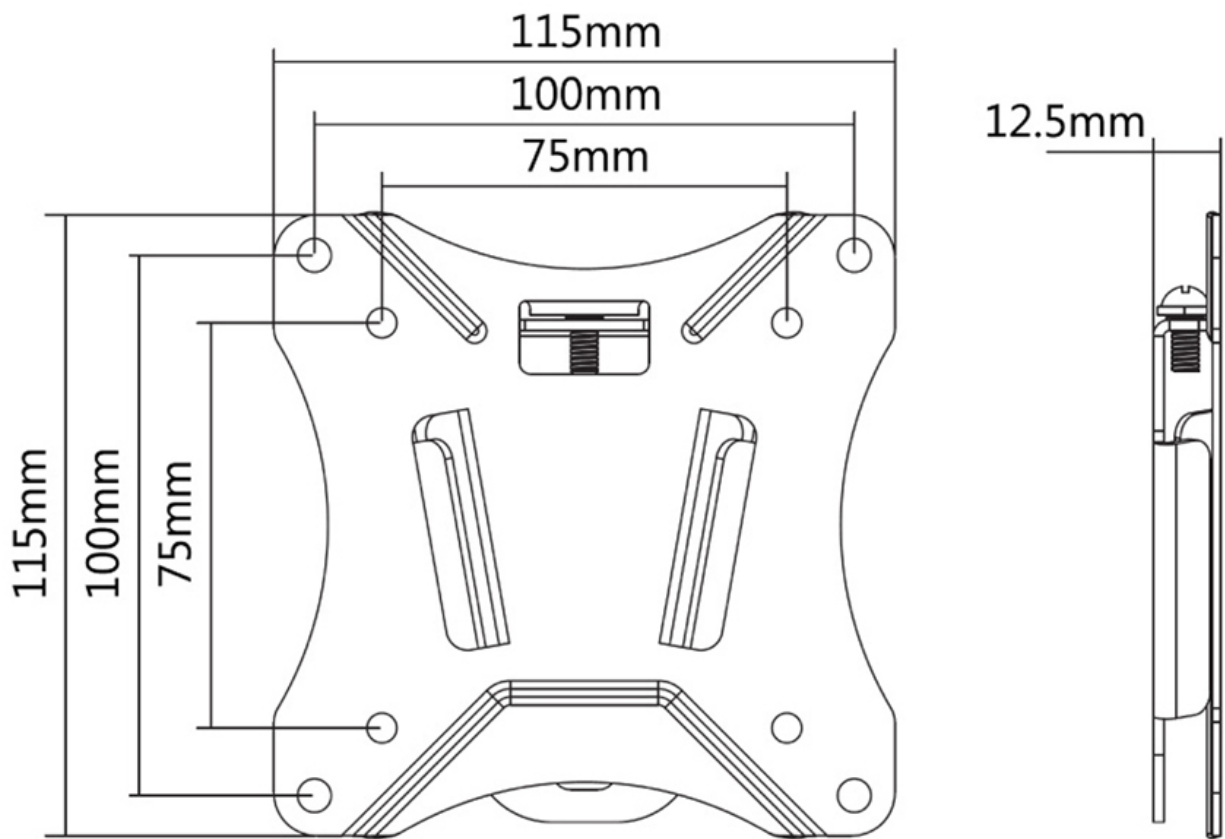

NM-W25BLACK

NEOMOUNTS TV WANDSTEUN

Neomounts