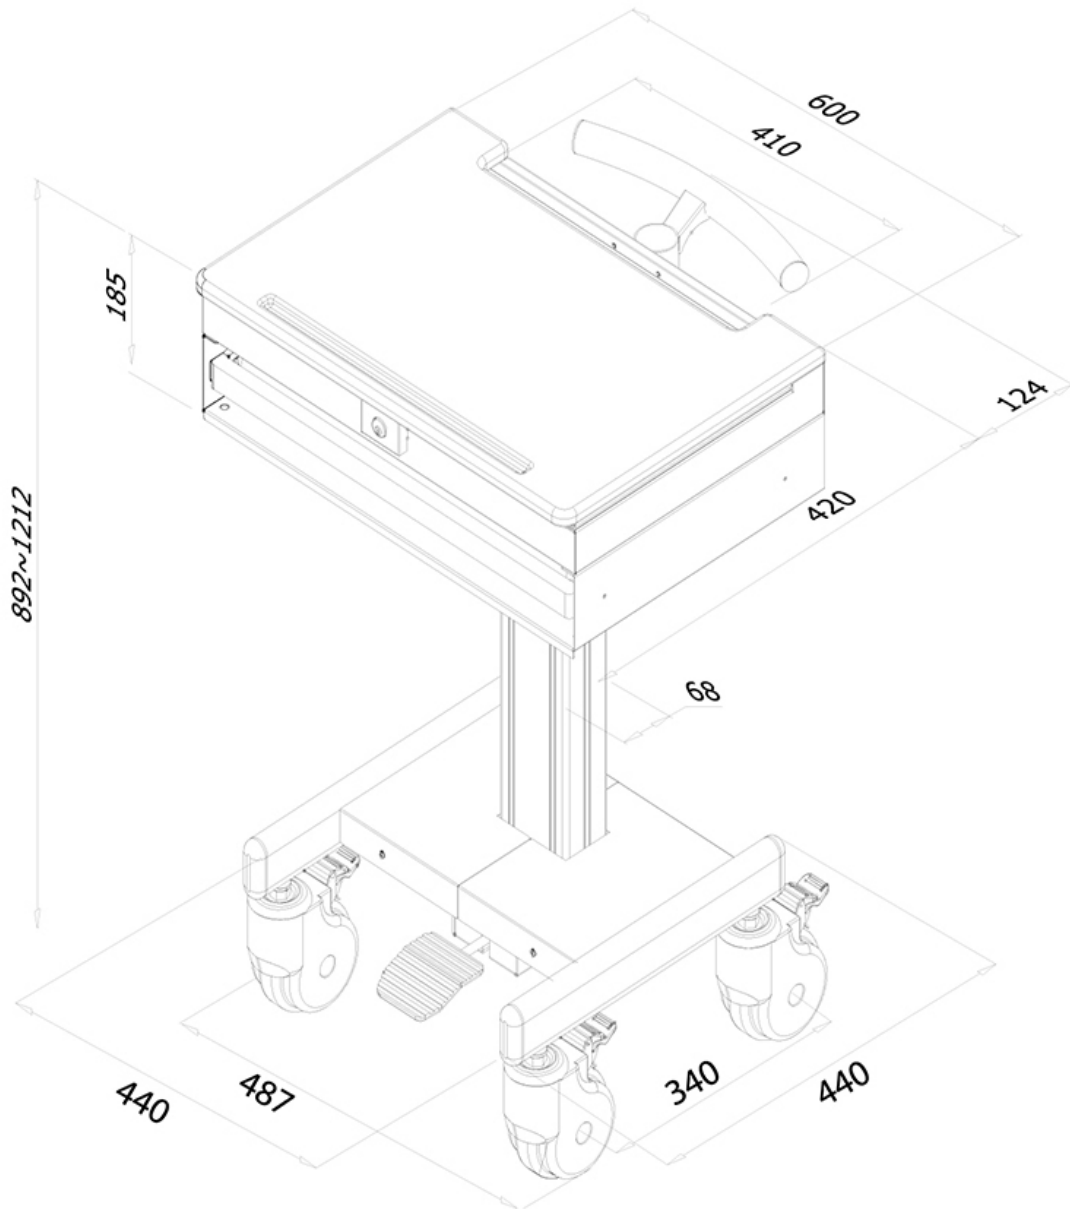

MED-M100

NEOMOUNTS MEDISCH WERKSTATION

Neomounts

Measuring unit: mm