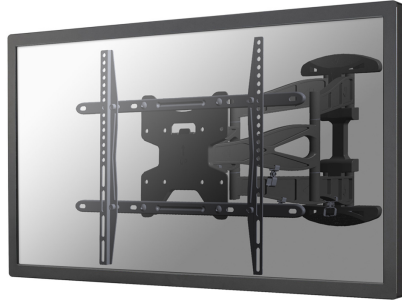

LED-W550-

*NB. De vermelde inch-maten zijn slechts een indicatie, gecombineerd met het gewicht en de VESA-maten. Het maximale gewicht en de VESA-maat zijn absolute beperkingen voor de producten en

Neomounts

Neomounts