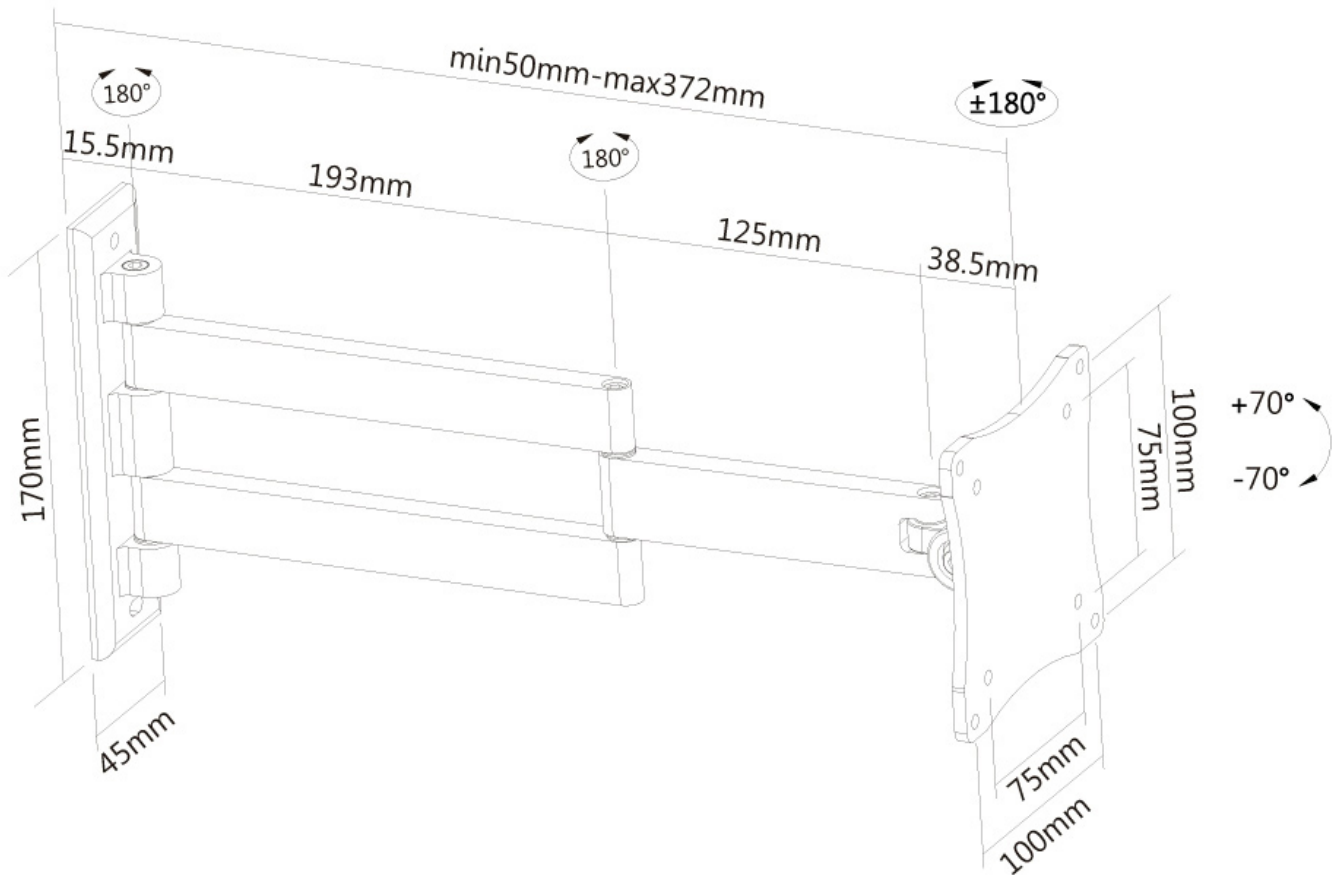

FPMA-W830BLACK

NEOMOUNTS TV/MONITOR WANDSTEUN

Neomounts