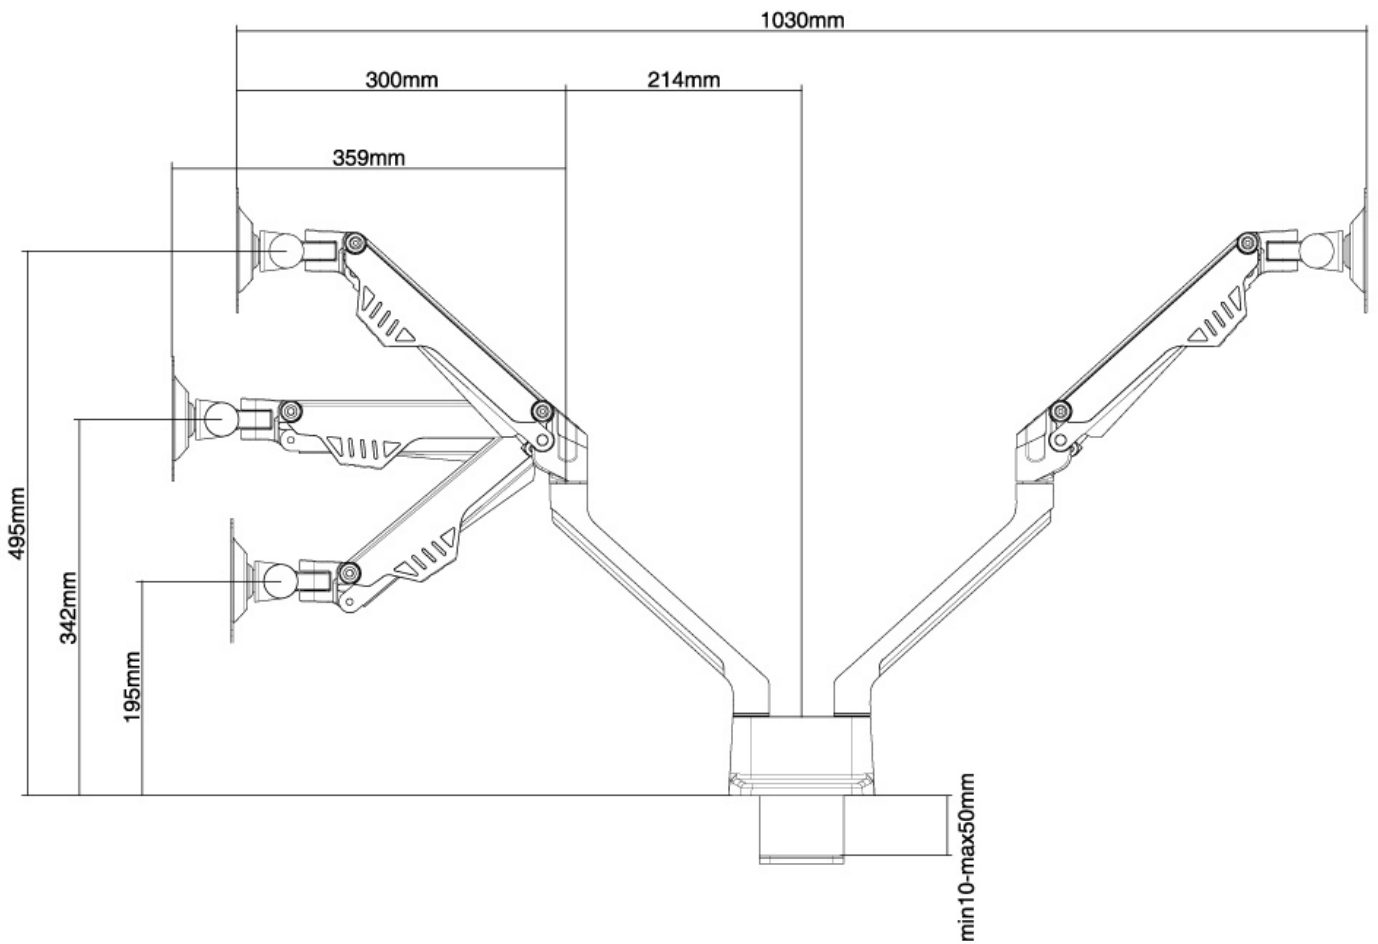

FPMA-D750DSILVER NEOMOUNTS MONITORARM

Neomounts