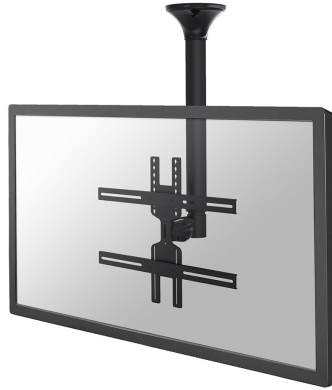

#### FUNCTIONALITEIT

Type	Kantelen Zwenken Full motion
Hoogteverstelling	64-104 cm
Diepteverstelling	8 cm
Kantelen (graden)	25°
Zwenken (graden)	60°
Verstellingstype	Manueel

Neomounts

Neomounts

**Neomounts FPMA-C400BLACK is een plafondsteun voor flat screens t/m 60" (152 cm).**

Met deze Neomounts plafondsteun, model FPMA-C400BLACK, bevestigt u een flatscreen aan het plafond.

Door gebruik te maken van een plafondsteun profiteert u optimaal van de mogelijkheden van uw monitor of televisie. De steun is eenvoudig in hoogte te verstellen. Tevens kunt u het scherm kantelen en zwenken. Hierdoor creëert u de ideale kijkhoek. Kabels zijn netjes weg te werken in de kolom.

De FPMA-C400BLACK heeft 1 draaipunt en is geschikt voor schermen t/m 60" (152 cm). Het draagvermogen van dit product 35 kg. De plafondsteun is geschikt voor schermen met een VESA gatenpatroon van 200x200 mm t/m 600x400 mm.