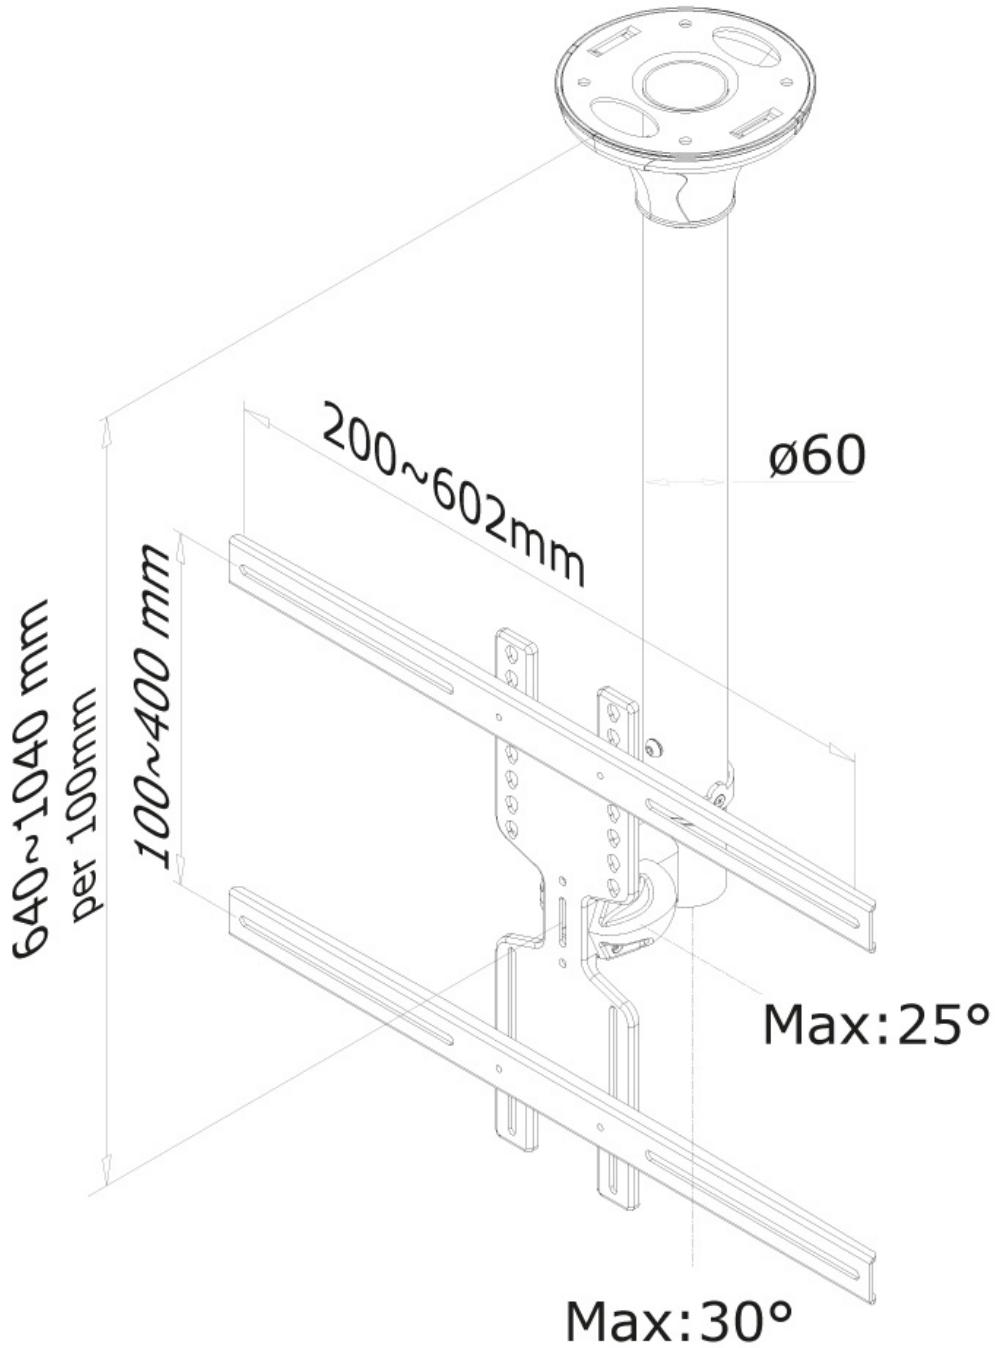

#### FUNCTIONALITEIT

Type	Kantelen Zwenken Full motion
Hoogteverstelling	64-104 cm
Diepteverstelling	8 cm
Kantelen (graden)	25°
Zwenken (graden)	60°
Verstellingstype	Manueel

#### INFORMATIE

Kleur	Zwart
Hoofdmateriaal	Staal
Garantie	5 jaar
EAN code	8717371444242

\*NB. De vermelde inch-maten zijn slechts een indicatie, gecombineerd met het gewicht en de VESA-maten. Het maximale gewicht en de VESA-maat zijn absolute beperkingen voor de producten en dienen niet te worden overschreden.

NEOMOUNTS MONITOR PLAFONDSTEUN

Neomounts

Measuring unit: mm