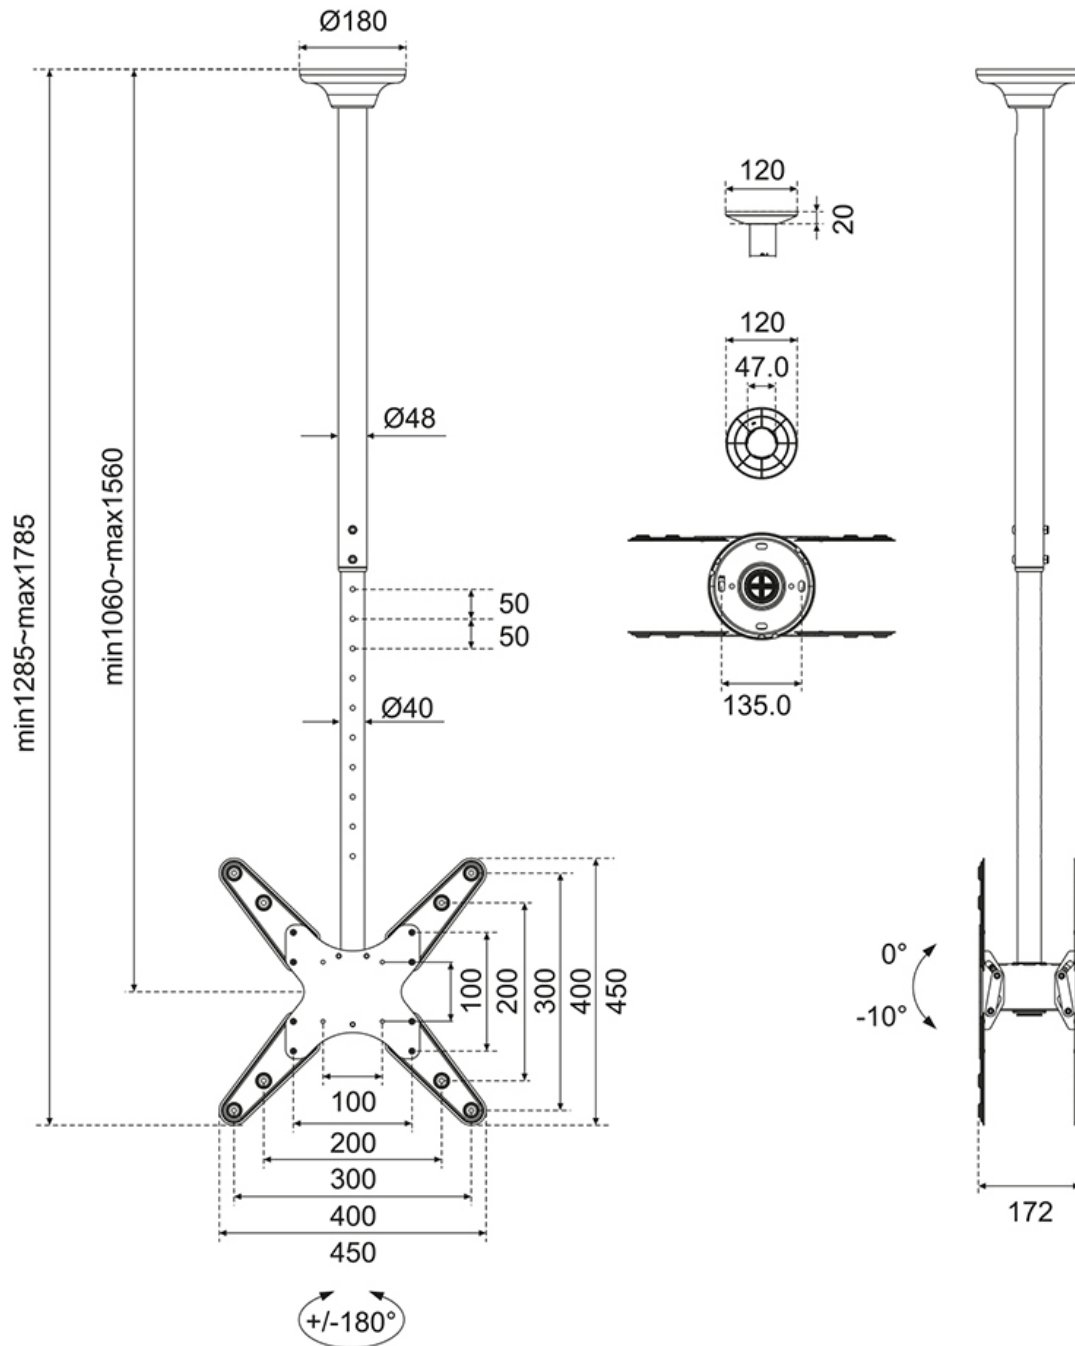

#### FUNCTIONALITEIT

Type	Kantelen Zwenken
Hoogteverstelling	106-156 cm
Kantelen (graden)	+0°, -10°
Zwenken (graden)	+180°, -180°
Roteren (graden)	+3°, -3°
Hoogte	178,5 cm
Verstellingstype	Manueel

#### INFORMATIE

Kleur	Zwart
Hoofdmateriaal	Staal
Garantie	5 jaar
EAN code	8717371449445

\*NB. De vermelde inch-maten zijn slechts een indicatie, gecombineerd met het gewicht en de VESA-maten. Het maximale gewicht en de VESA-maat zijn absolute beperkingen voor de producten en dienen niet te worden overschreden.

## NEOMOUNTS TV PLAFONDSTEUN

Neomounts

Measuring unit: mm  
Measuring unit: mm