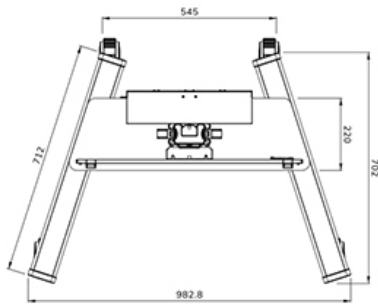

FL50S-825WH1

NEOMOUNTS VLOERSTEUN

Neomounts

Measuring unit: mm