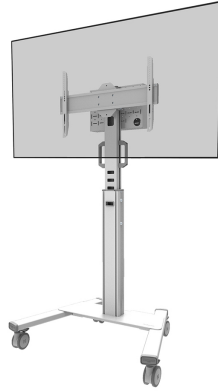

FL50S-825WH1

NEOMOUNTS VLOERSTEUN

SPECIFICATIES

ALGEMEEN

Min. beeldformaat*	37 inch
Max. beeldformaat*	75 inch
Min. draagvermogen	0 kg (per scherm)
Max. draagvermogen	70 kg (per scherm)
Schermen	1
VESA minimaal	100x100 mm
VESA maximaal	600x400 mm

FUNCTIONALITEIT

Type	Vlak
Hoogteverstelling	104-157 cm
Vergrendelbaar	Vergrendelbaar - Hangslot niet inbegrepen
Kantelen (graden)	+0°, -5°
Hoogte	175 cm
Breedte	90,3 cm
Diepte	70,2 cm
Verstellingstype	Manueel

INFORMATIE

Kleur	Wit
Hoofdmateriaal	Staal
Garantie	5 jaar
Certificering	TUV
EAN code	8717371449667

*NB. De vermelde inch-maten zijn slechts een indicatie, gecombineerd met het gewicht en de VESA-maten. Het maximale gewicht en de VESA-maat zijn absolute beperkingen voor de producten en dienen niet te worden overschreden.

Neomounts