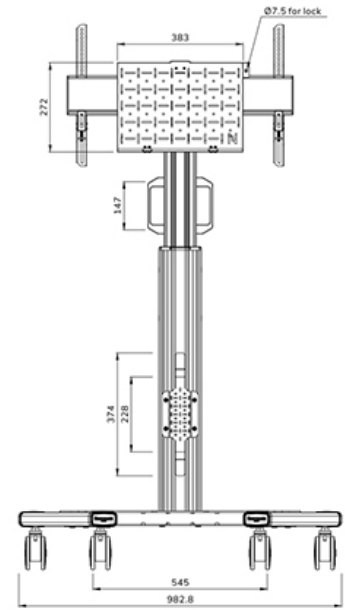

#### FUNCTIONALITEIT

Type	Vlak
Hoogteverstelling	104-157 cm
Vergrendelbaar	Vergrendelbaar - Hangslot niet inbegrepen
Kantelen (graden)	+0°, -5°
Hoogte	175 cm
Breedte	90,3 cm
Diepte	70,2 cm
Verstellingstype	Manueel

### Neomounts FL50S-825WH1 mobiele vloersteun voor 37-75" schermen - Wit

De Neomounts FL50S-825WH1 MOVE Up is een mobiele vloersteun voor flat screens tot 75" met een maximaal draagvermogen van 70 kg. De vloersteun is manueel in hoogte verstelbaar (104-157 cm), evenals de beugelkop. Een afsluitbaar, geventileerd hardware compartiment is inbegrepen en optioneel voor installatie (zowel portrait als landscape).

De MOVE Up trolley is voorzien van praktische handgrepen en vier stevige dubbele 10 cm zwenkwieken met rem, waarmee de trolley eenvoudig verplaatst kan worden en gebruikt waar je maar wilt. Dankzij de grote zwenkwieken vormen drempels of tapijten geen uitdaging voor de FL50S-825WH1. Het slimme interne kabelbeheersysteem heeft diverse in- en uitgangen voor flexibel gebruik (boven, in het midden waar de mediaspeler is geplaatst en onder de trolley) en verbergt en leidt de kabels van de vloersteun naar het scherm. De vloersteun heeft een praktische kabelmanagementbeugel aan de achterzijde, voor eenvoudige en veilige verplaatsing. Bovendien is aan de onderkant van de trolley een ruimte met tie-wrapgaten aanwezig voor de installatie van een stekkerdoos. De FL50S-825WH1 compact verpakt voor geoptimaliseerd transport en opslag.

## NEOMOUNTS VLOERSTEUN

Neomounts

Measuring unit: mm