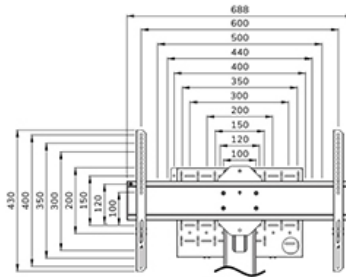

FL50S-825WH1

NEOMOUNTS VLOERSTEUN

Neomounts

Measuring unit: mm