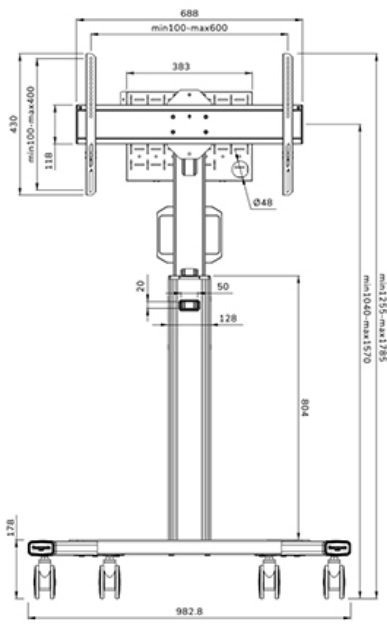

#### FUNCTIONALITEIT

Type	Vlak
Hoogteverstelling	104-157 cm
Vergrendelbaar	Vergrendelbaar - Hangslot niet inbegrepen
Kantelen (graden)	+0°, -5°
Hoogte	175 cm
Breedte	90,3 cm
Diepte	70,2 cm
Verstellingstype	Manueel

### Neomounts FL50S-825WH1 mobiele vloersteun voor 37-75" schermen - Wit

De Neomounts FL50S-825WH1 MOVE Up is een mobiele vloersteun voor flat screens tot 75" met een maximaal draagvermogen van 70 kg. De vloersteun is manueel in hoogte verstelbaar (104-157 cm), evenals de beugelkop. Een afsluitbaar, geventileerd hardware compartiment is inbegrepen en optioneel voor installatie (zowel portrait als landscape).

## NEOMOUNTS VLOERSTEUN

Neomounts

Measuring unit: mm