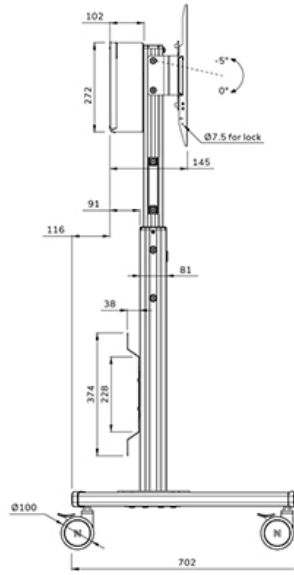

#### FUNCTIONALITEIT

Type	Vlak
Hoogteverstelling	104-157 cm
Vergrendelbaar	Vergrendelbaar - Hangslot niet inbegrepen
Kantelen (graden)	+0°, -5°
Hoogte	175 cm
Breedte	90,3 cm
Diepte	70,2 cm
Verstellingstype	Manueel

### Neomounts FL50S-825WH1 mobiele vloersteun voor 37-75" schermen - Wit

De Neomounts FL50S-825WH1 MOVE Up is een mobiele vloersteun voor flat screens tot 75" met een maximaal draagvermogen van 70 kg. De vloersteun is manueel in hoogte verstelbaar (104-157 cm), evenals de beugelkop. Een afsluitbaar, geventileerd hardware compartiment is inbegrepen en optioneel voor installatie (zowel portrait als landscape).

## NEOMOUNTS VLOERSTEUN

Neomounts

Measuring unit: mm