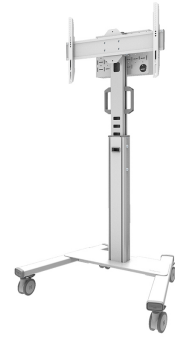

Neomounts

Neomounts FL50S-825WH1 mobiele vloersteun voor 37-75" schermen - Wit

De Neomounts FL50S-825WH1 MOVE Up is een mobiele vloersteun voor flat screens tot 75" met een maximaal draagvermogen van 70 kg. De vloersteun is manueel in hoogte verstelbaar (104-157 cm), evenals de beugelkop. Een afsluitbaar, geventileerd hardware compartiment is inbegrepen en optioneel voor installatie (zowel portrait als landscape).

De MOVE Up trolley is voorzien van praktische handgrepen en vier stevige dubbele 10 cm zwenkwieken met rem, waarmee de trolley eenvoudig verplaatst kan worden en gebruikt waar je maar wilt. Dankzij de grote zwenkwieken vormen drempels of tapijten geen uitdaging voor de FL50S-825WH1. Het slimme interne kabelbeheersysteem heeft diverse in- en uitgangen voor flexibel gebruik (boven, in het midden waar de mediaspeler is geplaatst en onder de trolley) en verbergt en leidt de kabels van de vloersteun naar het scherm. De vloersteun heeft een praktische kabelmanagementbeugel aan de achterzijde, voor eenvoudige en veilige verplaatsing. Bovendien is aan de onderkant van de trolley een ruimte met tie-wrapgaten aanwezig voor de installatie van een stekkerdoos. De FL50S-825WH1 compact verpakt voor geoptimaliseerd transport en opslag.

De universele AFLS-825WH1 en AV1-825BL videobar & multimedia kits zijn optioneel beschikbaar en maken de installatie van een separaat camera-plateau en multimedia-plateau op de trolley mogelijk. Bij de kits inbegrepen is een adapter voor respectievelijk de Logitech Rally Bar (Mini) of Bose Professional VB-S/VB1. Tevens is de praktische ABL-875 wielremsloten-set beschikbaar, om ongewenste verplaatsing te voorkomen.