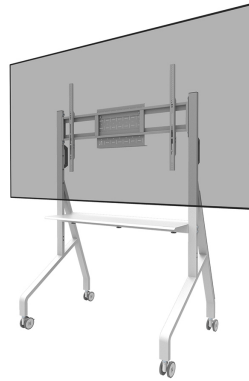

FL50-525WH1

NEOMOUNTS VLOERSTEUN

SPECIFICATIES

ALGEMEEN

Min. beeldformaat*	55 inch
Max. beeldformaat*	86 inch
Max. draagvermogen	76 kg (per scherm)
Schermen	1
VESA minimaal	100x100 mm
VESA maximaal	900x600 mm

FUNCTIONALITEIT

Type	Vlak
Hoogteverstelling	106-136 cm
Vergrendelbaar	Vergrendelbaar - Hangslot niet inbegrepen
Hoogte	150 cm
Breedte	110 cm
Diepte	66 cm
Verstellingstype	Manueel

INFORMATIE

Kleur	Wit
Hoofdmateriaal	Staal
Garantie	5 jaar
Certificering	TUV
EAN code	8717371441203

Neomounts

Neomounts

Neomounts FL50-525WH1 mobiele vloersteun voor 55-86" schermen - Wit

De Neomounts FL50-525WH1 MOVE Go is een mobiele vloersteun voor flat screens tot 86" met een maximaal draagvermogen van 76 kg. Dankzij het solide ontwerp en de meegeleverde touch screen stabilisatoren is de MOVE Go een perfecte oplossing voor touch screens. De vloer stand is manueel verstelbaar in 4 vooraf ingestelde hoogteposities, variërend van 106 tot 136 cm.

De Neomounts MOVE Go is gedeeltelijk voorgemonteerd verpakt en kan binnen enkele minuten worden geïnstalleerd. De trolley heeft praktische handgrepen en vier stevige dubbele 7,5 cm zwenkwielen met rem, waarmee de trolley eenvoudig verplaatst kan worden en gebruikt waar je maar wilt. Dankzij de grote zwenkwielen vormen drempels of tapijten geen uitdaging voor de FL50-525WH1. Een multimediatelefoonplaatje (voor- en achter te installeren) met een maximaal draagvermogen van 10 kg en een AV-hardware rek zijn inbegrepen en optioneel voor installatie. Het scherm op de trolley kan worden beveiligd door de beugels te vergrendelen met een hangslot (niet meegeleverd).