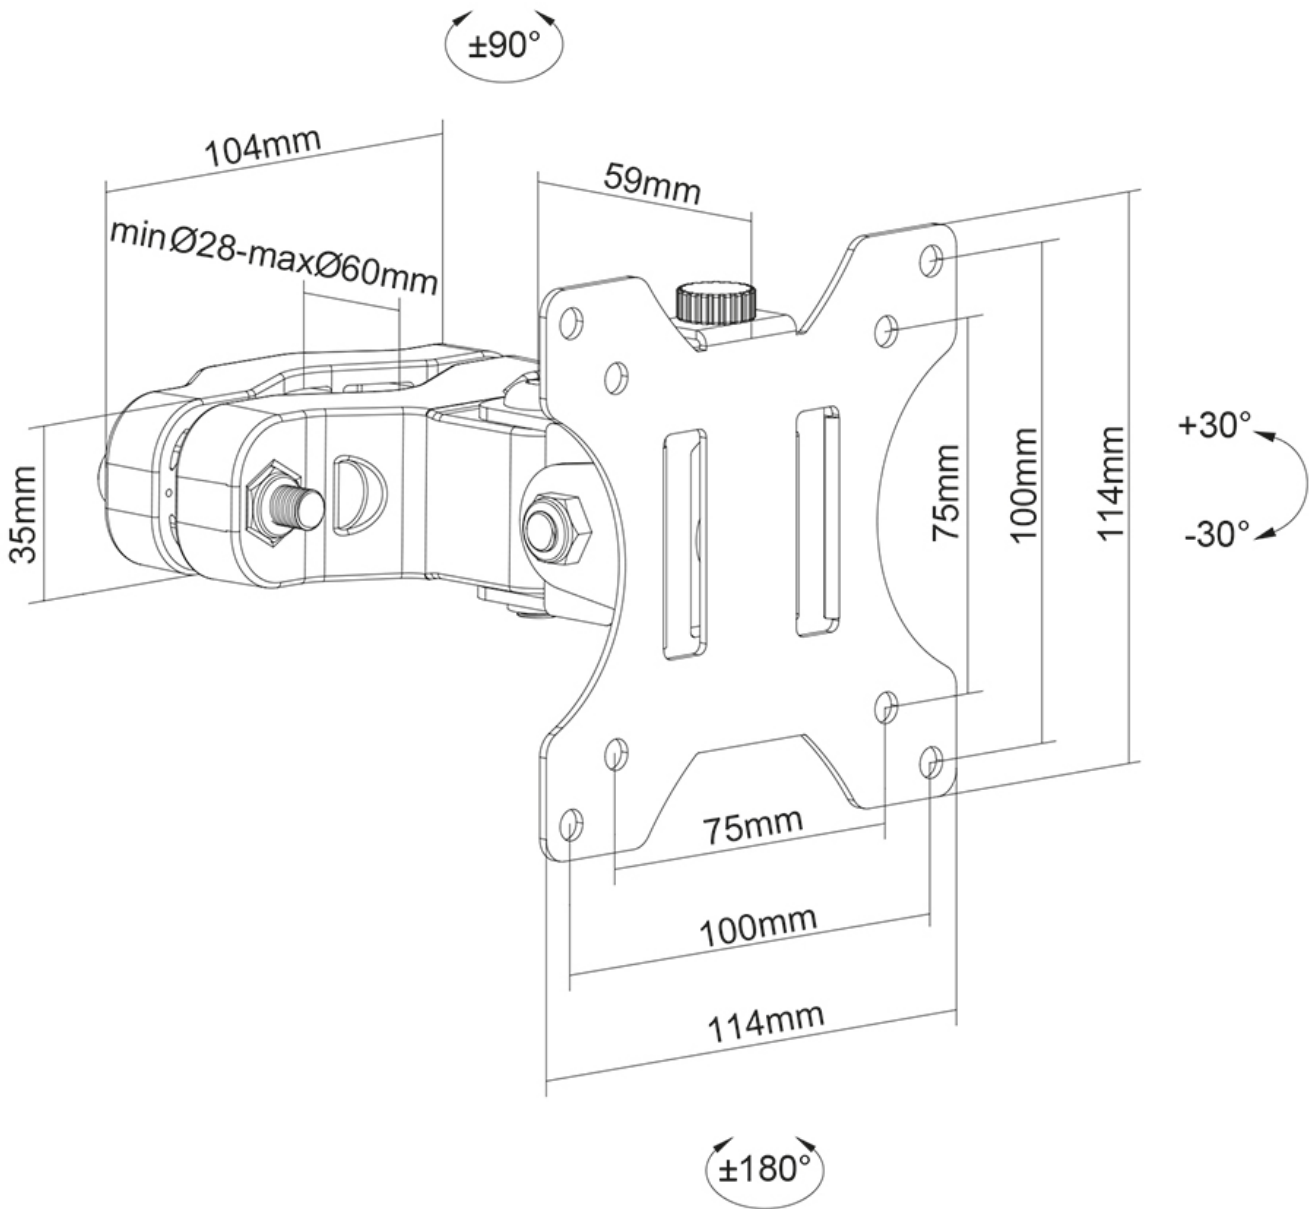

FL40-430BL11

NEOMOUNTS TV-PAALSTEUN

Neomounts