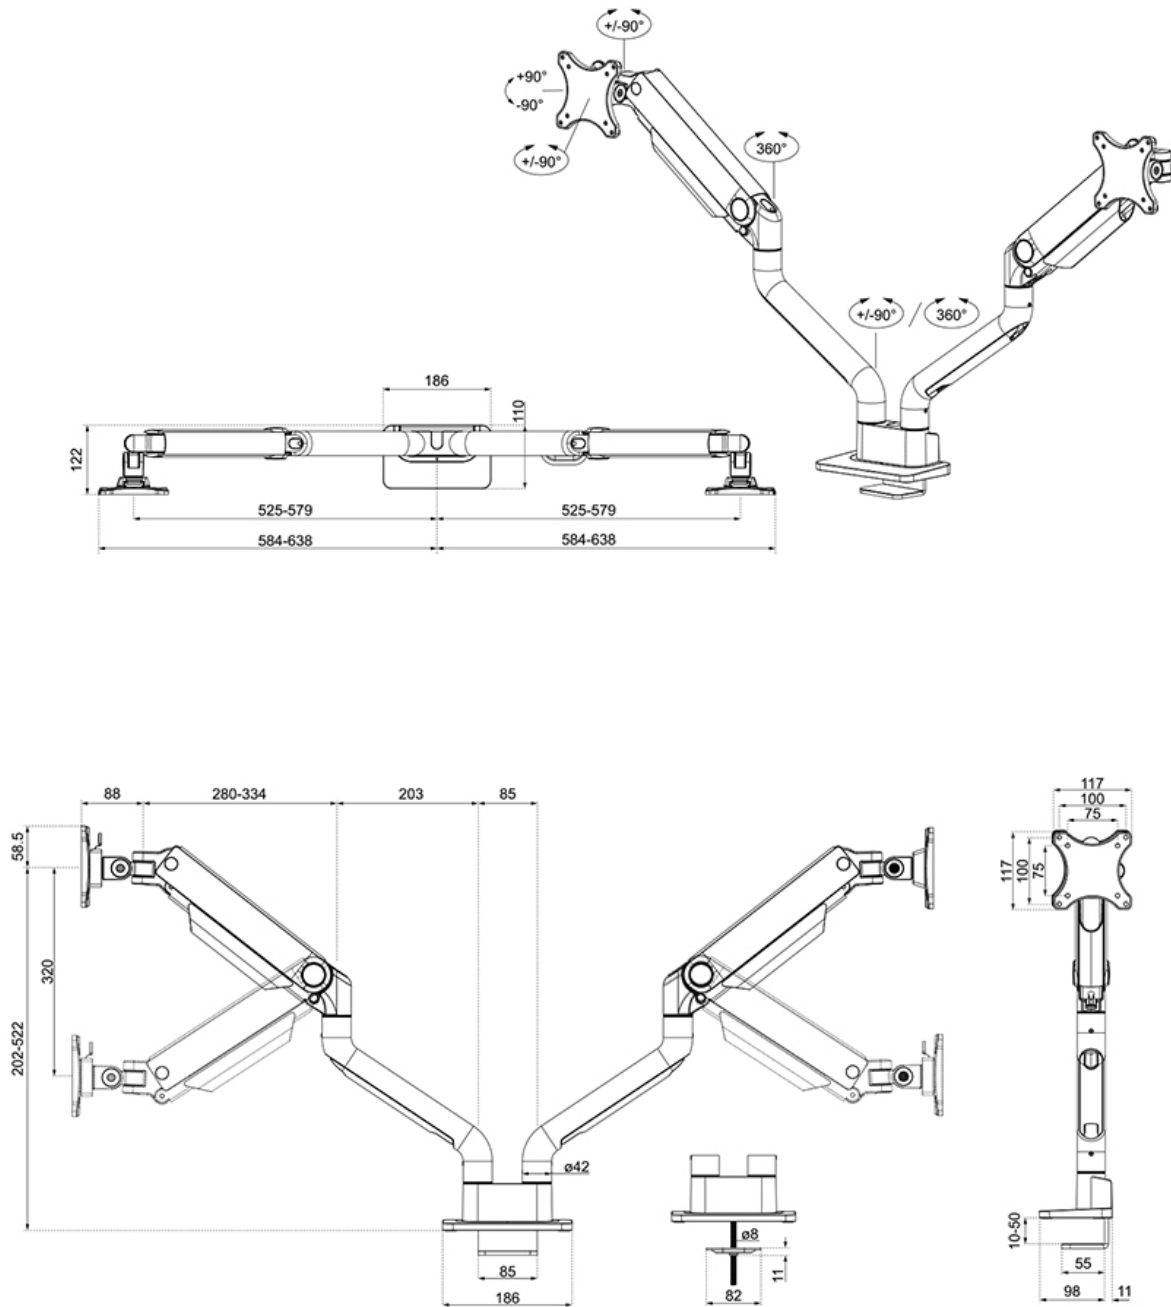

DS70S-950BL2

NEOMOUNTS MONITORARM

Neomounts