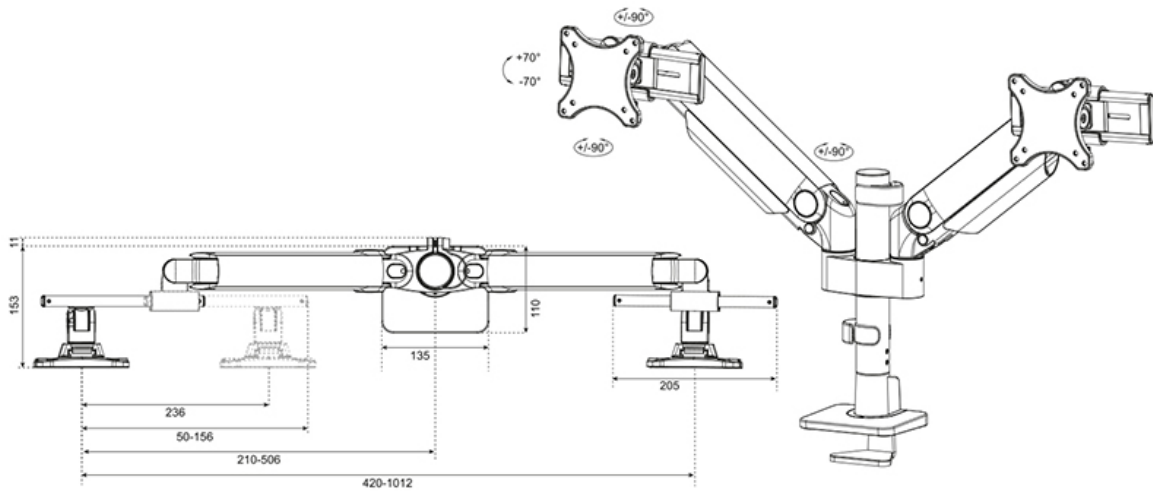

DS65S-950BL2

NEOMOUNTS MONITORARM

Neomounts

Measuring unit: mm