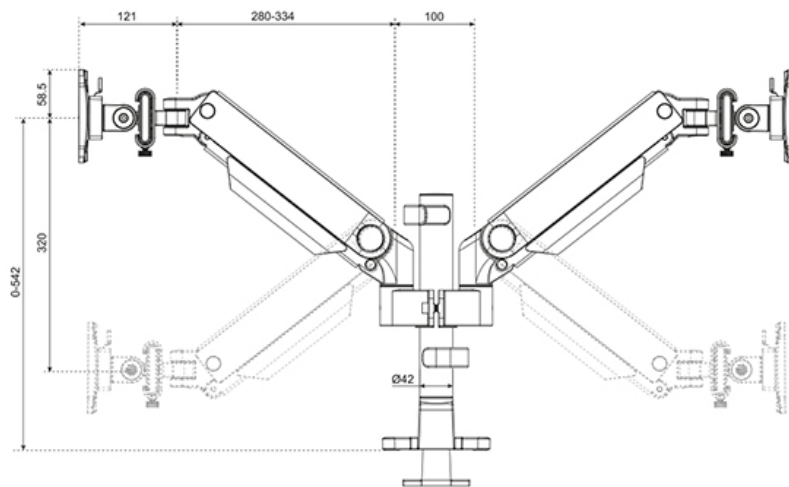

DS65S-950BL2

NEOMOUNTS MONITORARM

Neomounts

Measuring unit: mm