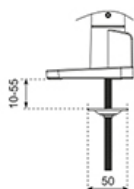

DS65S-950BL2

NEOMOUNTS MONITORARM

Neomounts

Measuring unit: mm