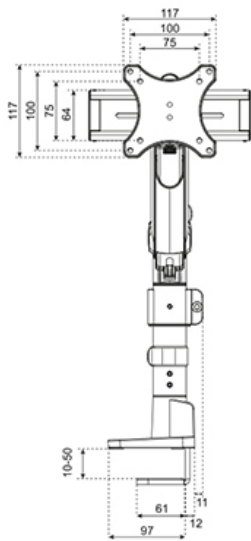

#### FUNCTIONALITEIT

Type	Full motion
Hoogteverstelling	0-54,2 cm
Breedteverstelling	100,4 cm
Diepteinstelling	12,1-45,5 cm
Kantelen (graden)	+70°, -70°
Zwenken (graden)	+90°, -90°
Roteren (graden)	+90°, -90°
Hoogte	59,2 cm
Breedte	112,9 cm
Diepte	16,4 cm
Verstellingstype	Gasveer

De NEXT One SL is een full motion bureausteen voor twee flat screen of curved schermen tot 34" en voorzien van schuivende crossbars om maximale veelzijdigheid van de schermen te garanderen. Portrait, landscape, of beide tegelijkertijd; met de NEXT One SL is alles mogelijk. De DS65S-950BL2 heeft een maximale gewichtscapaciteit tot 11 kg (gebogen 9 kg) per scherm en tevens geschikt voor curved ultra-wide displays. Dankzij de veelzijdige kantel- (140°), roteer- (180°) en zwenktechnologie (180°) kan de steun in elke gewenste ergonomische positie worden geplaatst. De NEXT One SL is voorzien van gasgeveerde hoogteverstelling (0-54,2 cm) en diepteinstelling (12,1-45,5 cm), om de perfecte werkpositie te creëren. Dankzij de dynamische armen kan de positie gemakkelijk met één hand worden aangepast.

## NEOMOUNTS MONITORARM

Neomounts

Measuring unit: mm