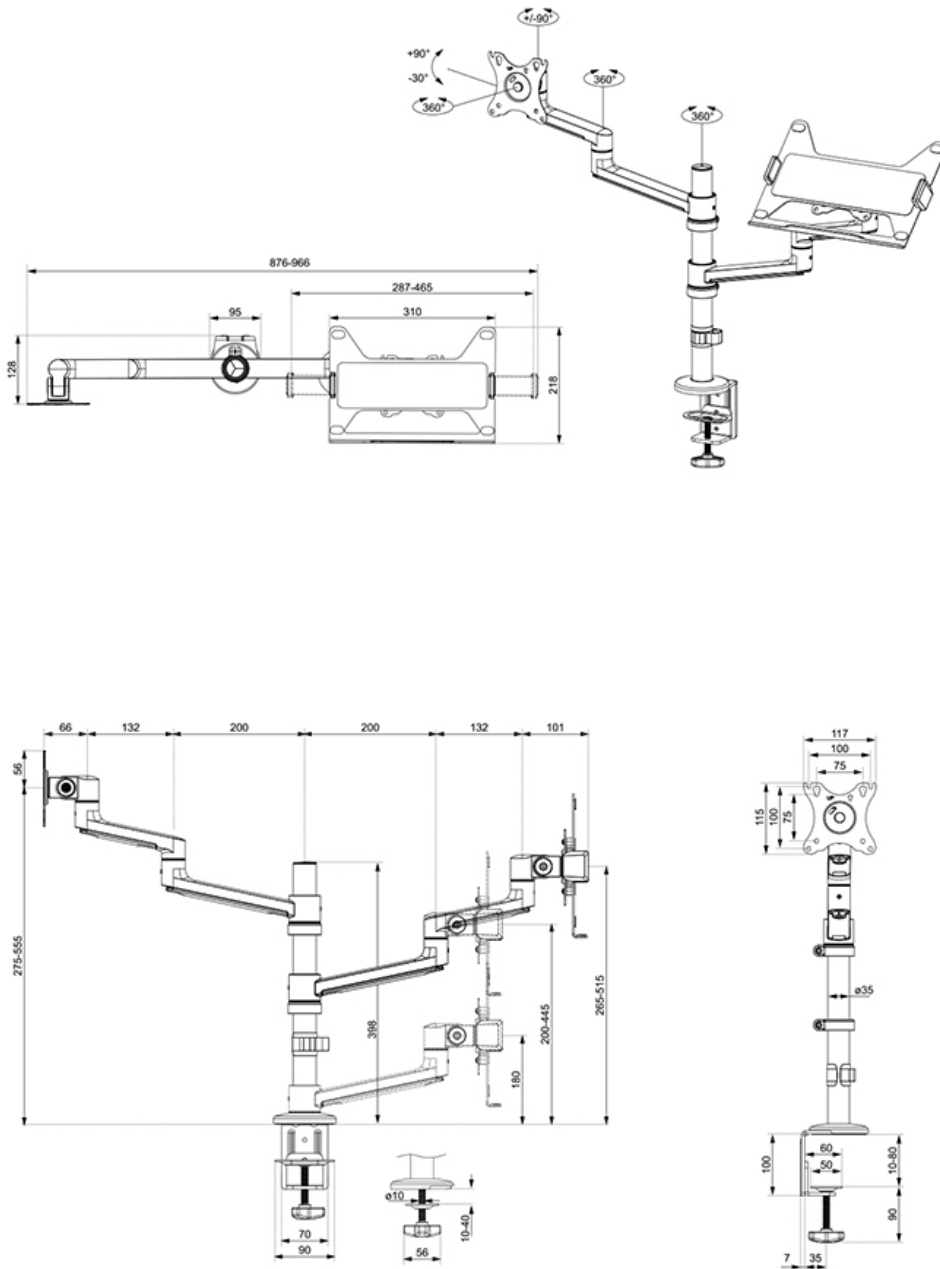

DS20-425BL2

NEOMOUNTS MONITOR/LAPTOP

Neomounts

Measuring unit: mm