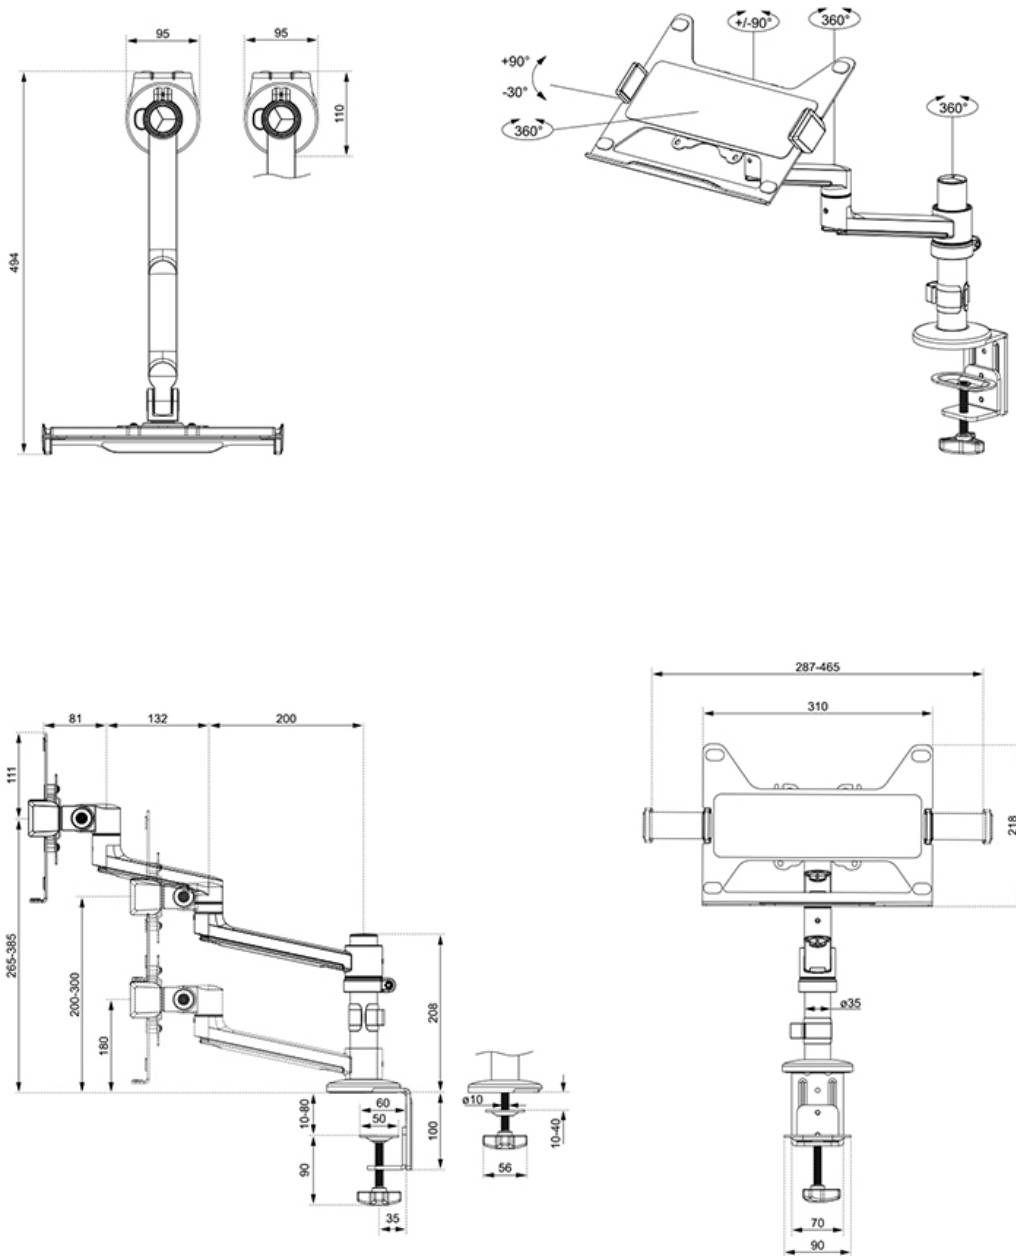

DS20-425BL1

NEOMOUNTS LAPTOP BUREAUSTEUN

Neomounts

Measuring unit: mm