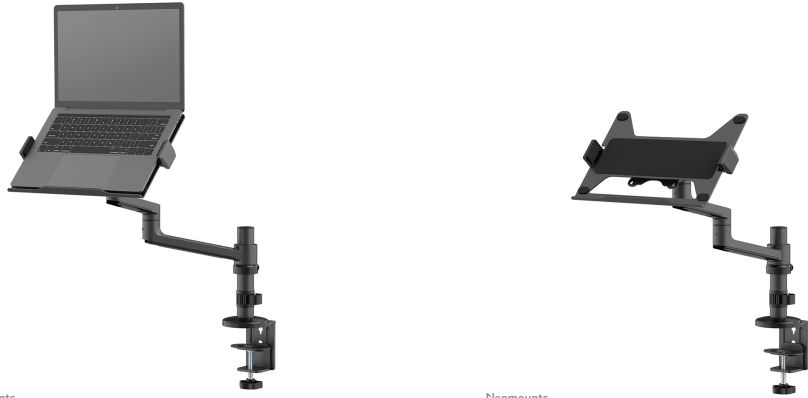

#### ALGEMEEN

Min. beeldformaat*	11.6 inch
Max. beeldformaat*	17.3 inch
Max. draagvermogen	5 kg (per scherm)
Schermen	1
VESA minimaal	75x75 mm
VESA maximaal	100x100 mm
Bureaumontage	Doorvoer Klem
Afstand tot wand	16,2-49,4 cm

#### FUNCTIONALITEIT

Hoogteverstelling	24,5-38,8 cm
Breedteverstelling	41,3 cm
Diepteverstelling	16,2-49,4 cm
Vergrendelbaar	Niet vergrendelbaar
Kantelen (graden)	+90°, -30°
Zwenken (graden)	+90°, -90°
Roteren (graden)	360°
Hoogte	64,1 cm
Breedte	46,5 cm
Diepte	49,4 cm
Verstellingstype	Manueel

### Neomounts DS20-425BL1 full motion bureausteun voor 11,6-17,3" laptops - Zwart

De Neomounts DS20-425BL1 NEXT Lite is een full motion bureausteun voor laptops tot 17,3" met een maximaal draagvermogen van 5 kg. Dankzij de veelzijdige kantel- (120°), roteer- (360°) en zwenktechnologie (180°) kan de bureausteun aangepast worden naar de optimale hoogte en kijkhoek voor jouw laptop. Bovendien beschikt de steun over manuele hoogte- en diepteverstelling om de perfecte werkpositie te kunnen creëren.

Dankzij de korte T-Rex® bovenarm NEXT Lite is slechts minimale diepte nodig bij plaatsing nabij een muur of scheidingspaneel. Hierdoor kan het scherm verder van de gebruiker af worden gepositioneerd wat beter is voor de ogen en er tevens meer ruimte overblijft voor een goede ergonomische werkhouding. Het slimme interne kabelmanagementsysteem zorgt voor een overzichtelijke geleiding van de kabels. De DS20-425BL1 is voorzien van een Easy-release VESA-systeem voor eenvoudige installatie en wordt geleverd met zowel een bureaукlem als doorvoer.