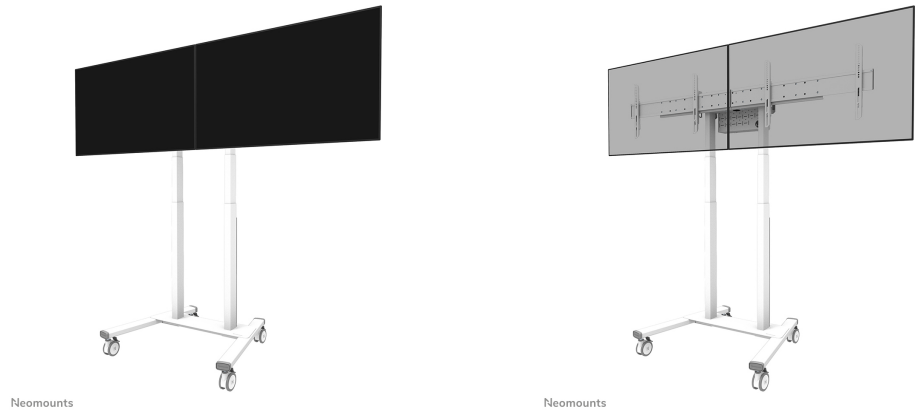

ADM-875WH2

SPECIFICATIES

ALGEMEEN

Min. beeldformaat*	42 inch
Max. beeldformaat*	65 inch
Max. draagvermogen	50 kg (per scherm)
Schermen	2
VESA minimaal	100x100
VESA maximaal	800x400

FUNCTIONALITEIT

Hoogteverstelling	1 cm
Vergrendelbaar	Vergrendelbaar - Slot niet inbegrepen
Hoogte	65 cm
Breedte	213 cm
Diepte	5,9 cm
Verstellingstype	Micro aanpassing

INFORMATIE

Kleur	Wit
Hoofdmateriaal	Staal
Garantie	5 jaar
EAN code	8717371440725

*NB. De vermelde inch-maten zijn slechts een indicatie, gecombineerd met het gewicht en de VESA-maten. Het maximale gewicht en de VESA-maat zijn absolute beperkingen voor de producten en dienen niet te worden overschreden.

NEOMOUNTS DUAL SCREEN ADAPTER

Neomounts ADM-875WH2 dual screen adapter t.b.v. FL55-875WH1 en WL55-875WH1 - Wit

De Neomounts ADM-875WH2 is een optionele dual screen adapter voor de FL55-875WH1 mobiele vloersteun en WL55-875WH1 wandsteun. De adapter maakt het mogelijk om 2 schermen van 42" tot 65" met een maximaal gewicht van 40 kg per scherm te installeren. De in hoogte verstelbare beugels zorgen voor een perfecte uitlijning van de schermen. Het is mogelijk deze beugels te vergrendelen d.m.v. een hangslot (niet meegeleverd). Het is ook mogelijk om een XXL-scherm te installeren tot VESA 2000x600 mm en max. 80 kg.