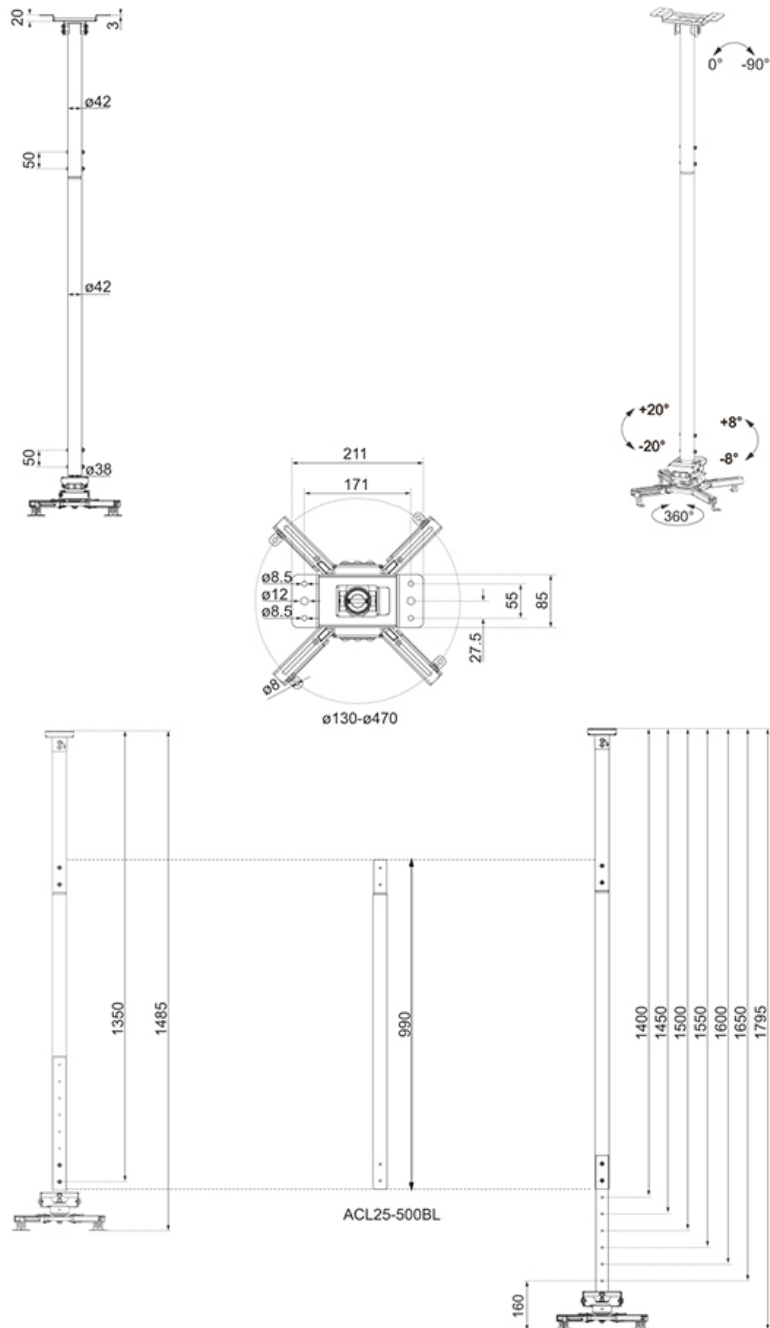

ACL25-500BL

NEOMOUNTS VERLENGPAAL PROJECTOR

SPECIFICATIES

ALGEMEEN

FUNCTIONALITEIT

Hoogteverstelling	89 cm
Hoogte	99 cm
Breedte	3,9 cm
Diepte	3,9 cm
Verstellingstype	Manueel

INFORMATIE

Kleur	Zwart
Hoofdmateriaal	Staal
Garantie	5 jaar
EAN code	8717371449896

*NB. De vermelde inch-maten zijn slechts een indicatie, gecombineerd met het gewicht en de VESA-maten. Het maximale gewicht en de VESA-maat zijn absolute beperkingen voor de producten en dienen niet te worden overschreden.

Neomounts ACL25-500BL verlengpaal voor CL25-540BL1 en CL25-550BL1 projector plafondsteunen, 89 cm

De Neomounts ACL25-500BL is een verlengpaal voor projector plafondsteunen CL25-540BL1 en CL25-550BL1. De paal kan gebruikt worden als extra verlenging op de bij de modellen reeds meegeleverde paal. Op deze manier kan de hoogte van de plafondsteunen vergroot worden met een extra 89 cm.

ACL25-500BL

NEOMOUNTS VERLENGPAAL PROJECTOR

Combination CL25-540BL1 + ACL25-500BL

Neomounts

Measuring unit: mm