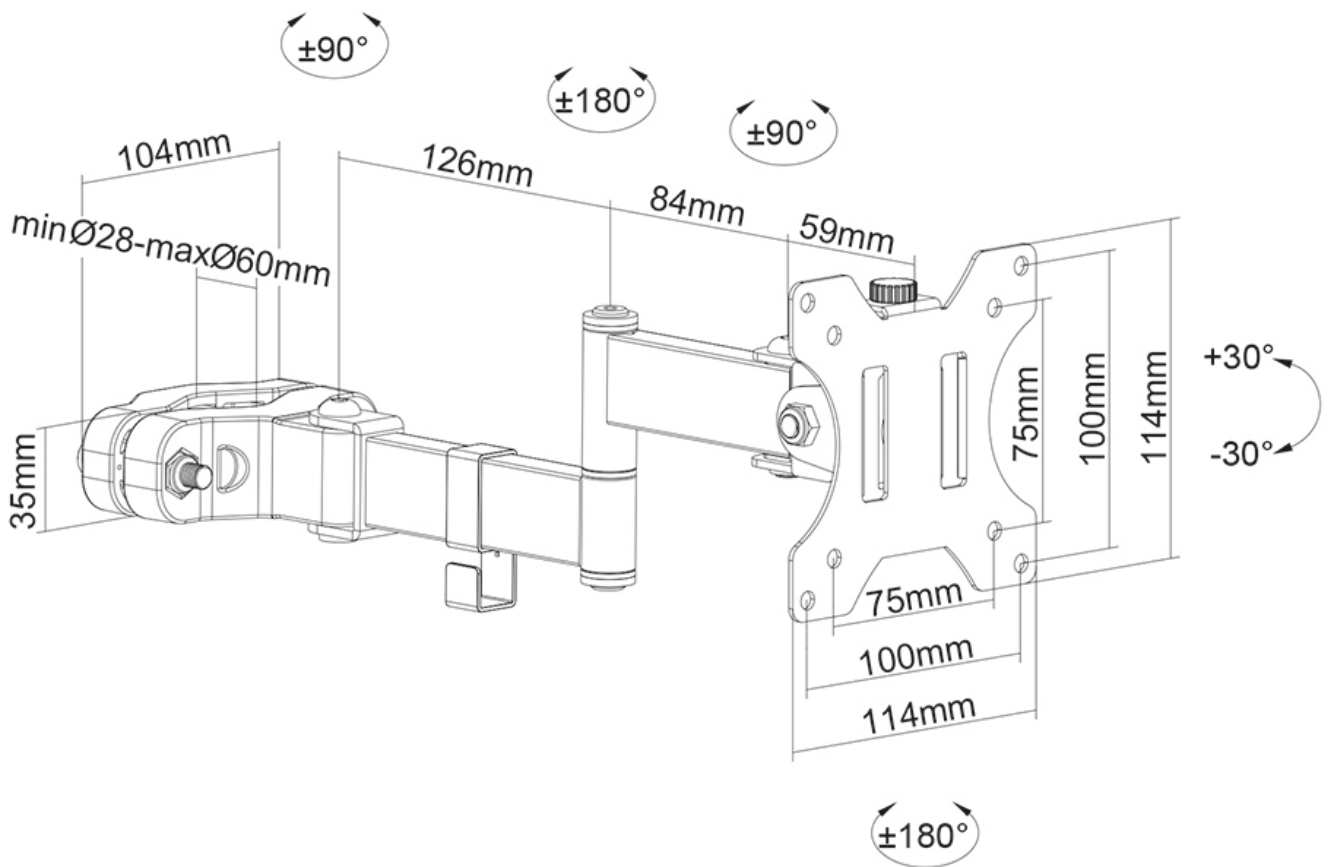

FL40-450BL11

NEOMOUNTS TV-PAALSTEUN

Neomounts