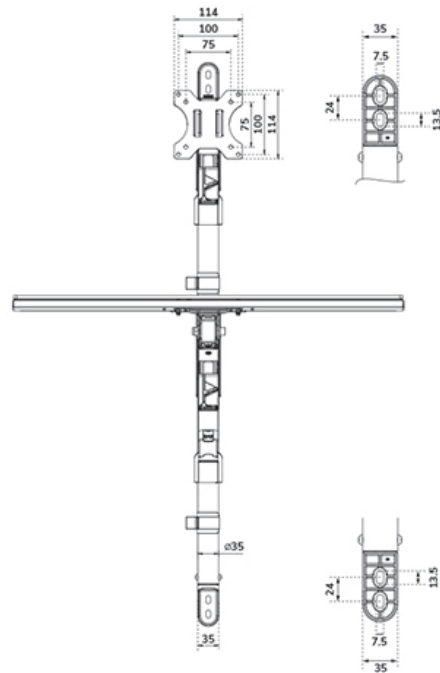

FUNCTIONALITEIT

Type	Full motion
Hoogteverstelling	44-95 cm
Breedteverstelling	52,4 cm
Diepte verstelling	6,8-37,4 cm
Kantelen (graden)	+35°, -35°
Zwenken (graden)	+90°, -90°
Roteren (graden)	+180°, -180°
Hoogte	94 cm
Breedte	65,4 cm
Diepte	73 cm
Verstellingstype	Gasveer

Neomounts

Neomounts

Neomounts WL90-325BL1 in hoogte verstelbaar wandgemonteerd werkstation voor 17-32" schermen, toetsenbord en muis - Zwart

De Neomounts WL90-325BL1 is een full motion, in hoogte verstelbaar wandgemonteerd werkstation voor schermen tot 32", toetsenbord en muis. De steun is geschikt voor schermen tot 9 kg (curved: 6 kg), terwijl de toetsenbordtray tot maximaal 1 kg kan dragen. Dankzij de veelzijdige kantel- (70°), draai- (360°) en zwenktechnologie (180°) kan de monitorarm in elke gewenste kijkhoek worden versteld. De keyboard tray is voorzien van een polssteun en muismat voor optimaal comfort.

De WL90-325BL1 is geschikt voor schermen die voldoen aan het VESA gatpatroon 75x75 of 100x100 mm en is uitgerust met een Quick-release VESA systeem voor snelle en eenvoudige installatie. Voor afwijkende gatpatronen heeft Neomounts diverse optionele VESA-adapterplaten in het assortiment.

WL90-325BL1

NEOMOUNTS WANDGEMONTEERD ZIT-STA

Neomounts

Measuring unit: mm