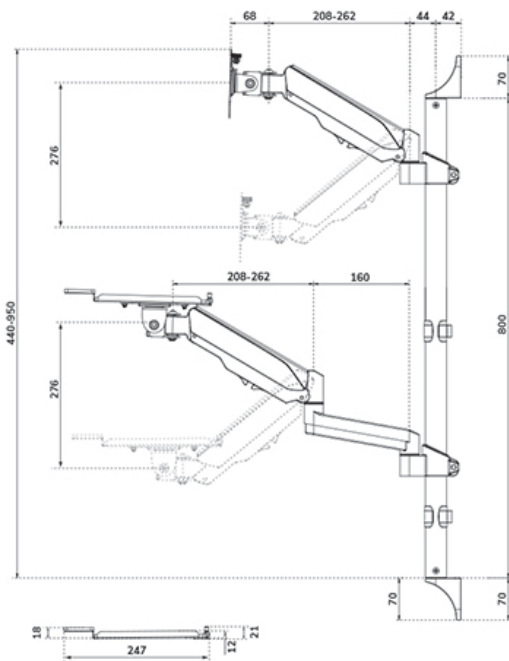

FUNCTIONALITEIT

Type	Full motion
Hoogteverstelling	44-95 cm
Breedteverstelling	52,4 cm
Diepte verstelling	6,8-37,4 cm
Kantelen (graden)	+35°, -35°
Zwenken (graden)	+90°, -90°
Roteren (graden)	+180°, -180°
Hoogte	94 cm
Breedte	65,4 cm
Diepte	73 cm
Verstellingstype	Gasveer

Neomounts

Neomounts

Neomounts WL90-325BL1 in hoogte verstelbaar wandgemonteerd werkstation voor 17-32" schermen, toetsenbord en muis - Zwart

De Neomounts WL90-325BL1 is een full motion, in hoogte verstelbaar wandgemonteerd werkstation voor schermen tot 32", toetsenbord en muis. De steun is geschikt voor schermen tot 9 kg (curved: 6 kg), terwijl de toetsenbordtray tot maximaal 1 kg kan dragen. Dankzij de veelzijdige kantel- (70°), draai- (360°) en zwenktechnologie (180°) kan de monitorarm in elke gewenste kijkhoek worden versteld. De keyboard tray is voorzien van een polssteun en muismat voor optimaal comfort.

De WL90-325BL1 is geschikt voor schermen die voldoen aan het VESA gatpatroon 75x75 of 100x100 mm en is uitgerust met een Quick-release VESA systeem voor snelle en eenvoudige installatie. Voor afwijkende gatpatronen heeft Neomounts diverse optionele VESA-adapterplaten in het assortiment.

WL90-325BL1

NEOMOUNTS WANDGEMONTEERD ZIT-STA

Neomounts

Measuring unit: mm