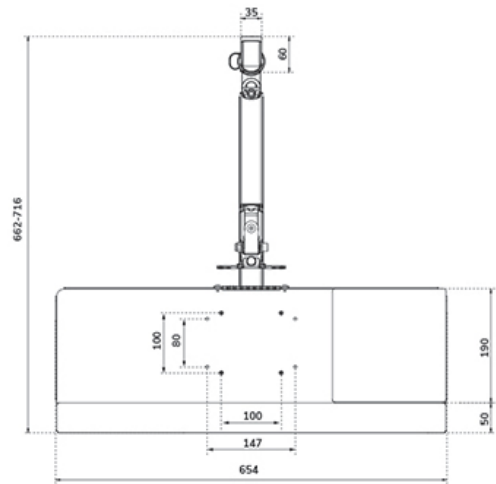

FUNCTIONALITEIT

Type	Full motion
Hoogteverstelling	44-95 cm
Breedteverstelling	52,4 cm
Diepte verstelling	6,8-37,4 cm
Kantelen (graden)	+35°, -35°
Zwenken (graden)	+90°, -90°
Roteren (graden)	+180°, -180°
Hoogte	94 cm
Breedte	65,4 cm
Diepte	73 cm
Verstellingstype	Gasveer

Neomounts

Neomounts

Neomounts WL90-325BL1 in hoogte verstelbaar wandgemonteerd werkstation voor 17-32" schermen, toetsenbord en muis - Zwart

De Neomounts WL90-325BL1 is een full motion, in hoogte verstelbaar wandgemonteerd werkstation voor schermen tot 32", toetsenbord en muis. De steun is geschikt voor schermen tot 9 kg (curved: 6 kg), terwijl de toetsenbordtray tot maximaal 1 kg kan dragen. Dankzij de veelzijdige kantel- (70°), draai- (360°) en zwenktechnologie (180°) kan de monitorarm in elke gewenste kijkhoek worden versteld. De keyboard tray is voorzien van een polssteun en muismat voor optimaal comfort.

De WL90-325BL1 is geschikt voor schermen die voldoen aan het VESA gatpatroon 75x75 of 100x100 mm en is uitgerust met een Quick-release VESA systeem voor snelle en eenvoudige installatie. Voor afwijkende gatpatronen heeft Neomounts diverse optionele VESA-adapterplaten in het assortiment.

WL90-325BL1

NEOMOUNTS WANDGEMONTEERD ZIT-STA

Neomounts

Measuring unit: mm