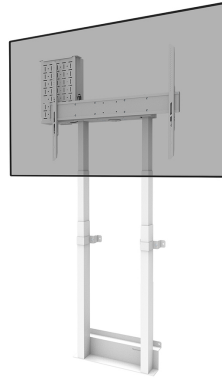

WL55-875WH1

SPECIFICATIES

ALGEMEEN

Min. beeldformaat*	55 inch
Max. beeldformaat*	100 inch
Max. draagvermogen	110 kg (per scherm)
Schermen	1
VESA minimaal	100x100 mm
VESA maximaal	800x600 mm
Afstand tot wand	17,2 cm

FUNCTIONALITEIT

Type	Vlak
Hoogteverstelling	98-163 cm
Vergrendelbaar	Vergrendelbaar - Hangslot niet inbegrepen
Hoogte	196,5 cm
Breedte	88,8 cm
Diepte	17,2 cm
Verstellingstype	Elektrisch

INFORMATIE

Kleur	Wit
Hoofdmateriaal	Staal
Garantie	5 jaar
Certificering	CE TÜV
EAN code	8717371449742

*NB. De vermelde inch-maten zijn slechts een indicatie, gecombineerd met het gewicht en de VESA-maten. Het maximale gewicht en de VESA-maat zijn absolute beperkingen voor de producten en dienen niet te worden overschreden.

NEOMOUNTS GEMOTORISEERDE WANDSTEUN

Neomounts