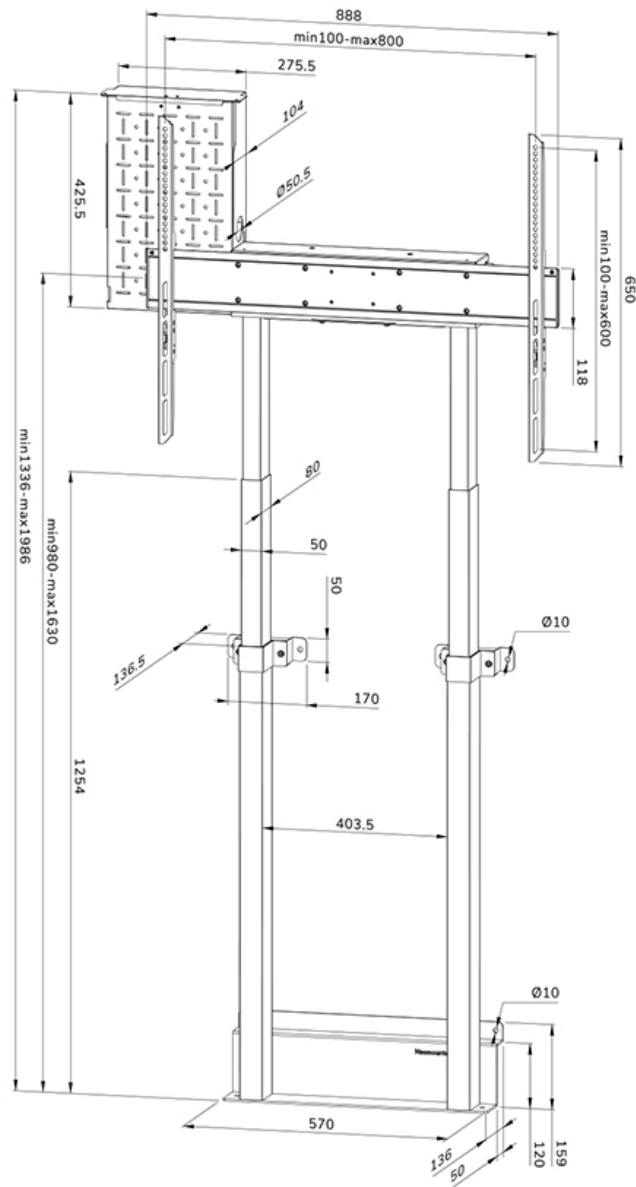

#### FUNCTIONALITEIT

Type	Vlak
Hoogteverstelling	98-163 cm
Vergrendelbaar	Vergrendelbaar - Hangslot niet inbegrepen
Hoogte	196,5 cm
Breedte	88,8 cm
Diepte	17,2 cm
Verstellingstype	Elektrisch

### Neomounts WL55-875WH1 gemotoriseerde wandsteun voor 55-100" schermen - Wit

De Neomounts WL55-875WH1 MOVE Lift is een wandsteun voor displays tot 100" met een maximaal draagvermogen van 110 kg. De wandsteun heeft 65 cm gemotoriseerde hoogteverstelling (35 mm/seconde), wordt bediend middels een bedrade afstandsbediening en is voorzien van een anti-collision systeem voor extra veiligheid. Een afsluitbaar, geventileerd hardware compartiment met kabelopening is inbegrepen en optioneel voor installatie.

De vloerplaat van de steun, met ruimte voor vloerplinten, zorgt voor een solide en veilige installatie. De meegeleverde kabelgoot, optioneel te installeren, verbergt en leidt de kabels van de vloersteun naar het scherm.

WL55-875WH1

NEOMOUNTS GEMOTORISEERDE WANDSTEUN

Neomounts

Measuring unit: mm