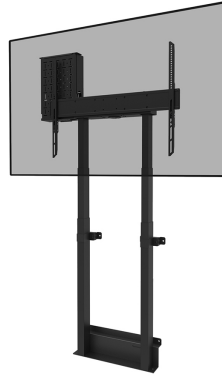

FUNCTIONALITEIT

Type	Vlak
Hoogteverstelling	98-163 cm
Vergrendelbaar	Vergrendelbaar - Hangslot niet inbegrepen
Hoogte	196,5 cm
Breedte	88,8 cm
Diepte	17,2 cm
Verstellingstype	Elektrisch

INFORMATIE

Kleur	Zwart
Hoofdmateriaal	Staal
Garantie	5 jaar
Certificering	CE TÜV
EAN code	8717371449735

NEOMOUNTS GEMOTORISEERDE WANDSTEUN

Neomounts

Neomounts

Neomounts WL55-875BL1 gemotoriseerde wandsteun voor 55-100" schermen - Zwart

De Neomounts WL55-875BL1 MOVE Lift is een wandsteun voor displays tot 100" met een maximaal draagvermogen van 110 kg. De wandsteun heeft 65 cm gemotoriseerde hoogteverstelling (35 mm/seconde), wordt bediend middels een bedrade afstandsbediening en is voorzien van een anti-collision systeem voor extra veiligheid. Een afsluitbaar, geventileerd hardware compartiment met kabelopening is inbegrepen en optioneel voor installatie.

De vloerplaat van de steun, met ruimte voor vloerplinten, zorgt voor een solide en veilige installatie. De meegeleverde kabelgoot, optioneel te installeren, verbergt en leidt de kabels van de vloersteun naar het scherm.

De MOVE Lift wandsteun is gedeeltelijk voorgemonteerd verpakt, voor een snelle en eenvoudige installatie. Het scherm kan worden beveiligd door de beugels te vergrendelen met een hangslot (niet meegeleverd). Bovendien is de WL55-875BL1 compact verpakt voor geoptimaliseerd transport en opslag.