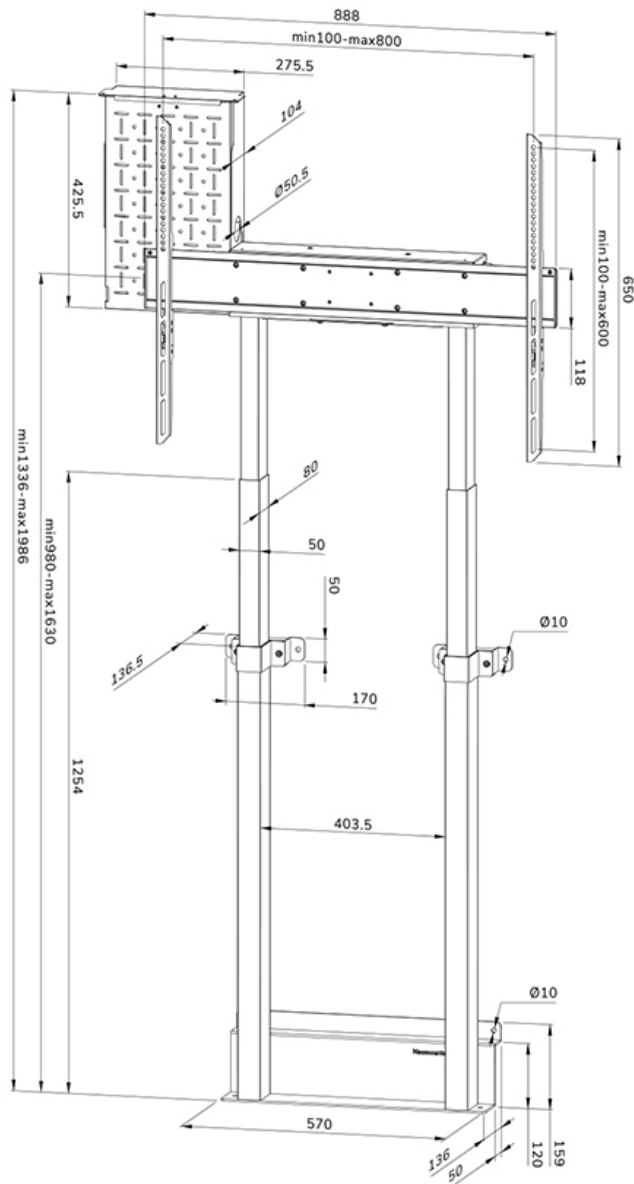

FUNCTIONALITEIT

Type	Vlak
Hoogteverstelling	98-163 cm
Vergrendelbaar	Vergrendelbaar - Hangslot niet inbegrepen
Hoogte	196,5 cm
Breedte	88,8 cm
Diepte	17,2 cm
Verstellingstype	Elektrisch

INFORMATIE

Kleur	Zwart
Hoofdmateriaal	Staal
Garantie	5 jaar
Certificering	CE TÜV
EAN code	8717371449735

NEOMOUNTS GEMOTORISEERDE WANDSTEUN

Neomounts

Neomounts

Neomounts WL55-875BL1 gemotoriseerde wandsteun voor 55-100" schermen - Zwart

De Neomounts WL55-875BL1 MOVE Lift is een wandsteun voor displays tot 100" met een maximaal draagvermogen van 110 kg. De wandsteun heeft 65 cm gemotoriseerde hoogteverstelling (35 mm/seconde), wordt bediend middels een bedrade afstandsbediening en is voorzien van een anti-collision systeem voor extra veiligheid. Een afsluitbaar, geventileerd hardware compartiment met kabelopening is inbegrepen en optioneel voor installatie.

De vloerplaat van de steun, met ruimte voor vloerplinten, zorgt voor een solide en veilige installatie. De meegeleverde kabelgoot, optioneel te installeren, verbergt en leidt de kabels van de vloersteun naar het scherm.

WL55-875BL1

NEOMOUNTS GEMOTORISEERDE WANDSTEUN

Neomounts

Measuring unit: mm