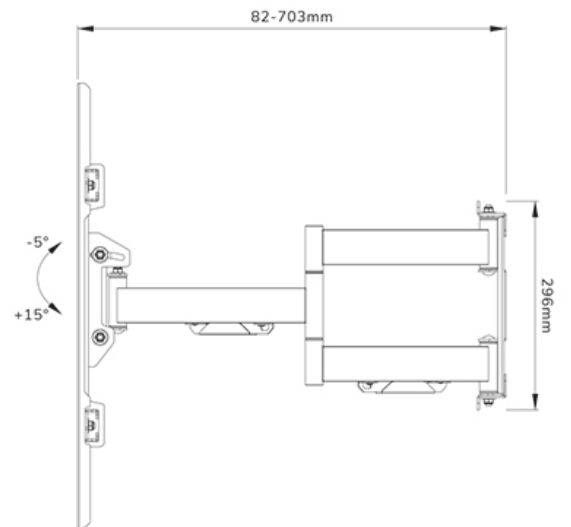

WL40S-950BL18

NEOMOUNTS HEAVY DUTY TV WANDSTEUN

Neomounts