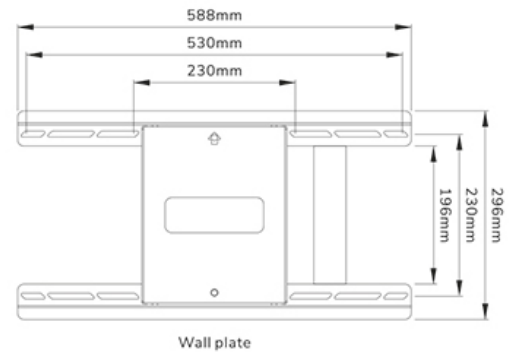

WL40S-950BL18

NEOMOUNTS HEAVY DUTY TV WANDSTEUN

Neomounts