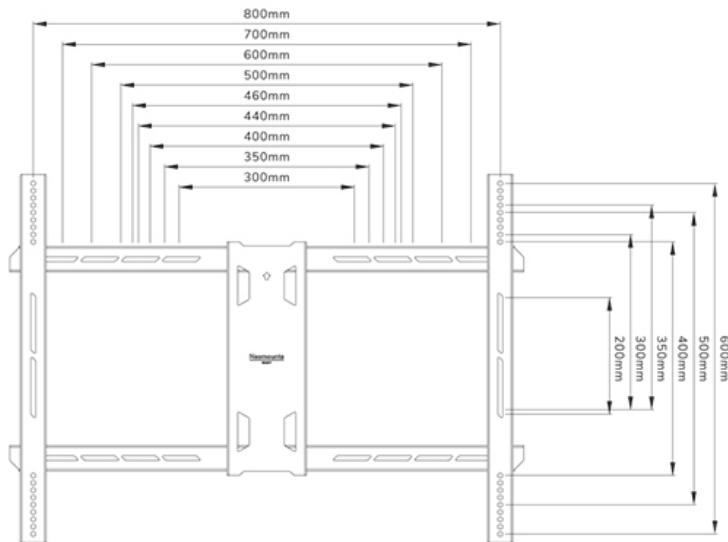

WL40S-950BL18

NEOMOUNTS HEAVY DUTY TV WANDSTEUN

Neomounts