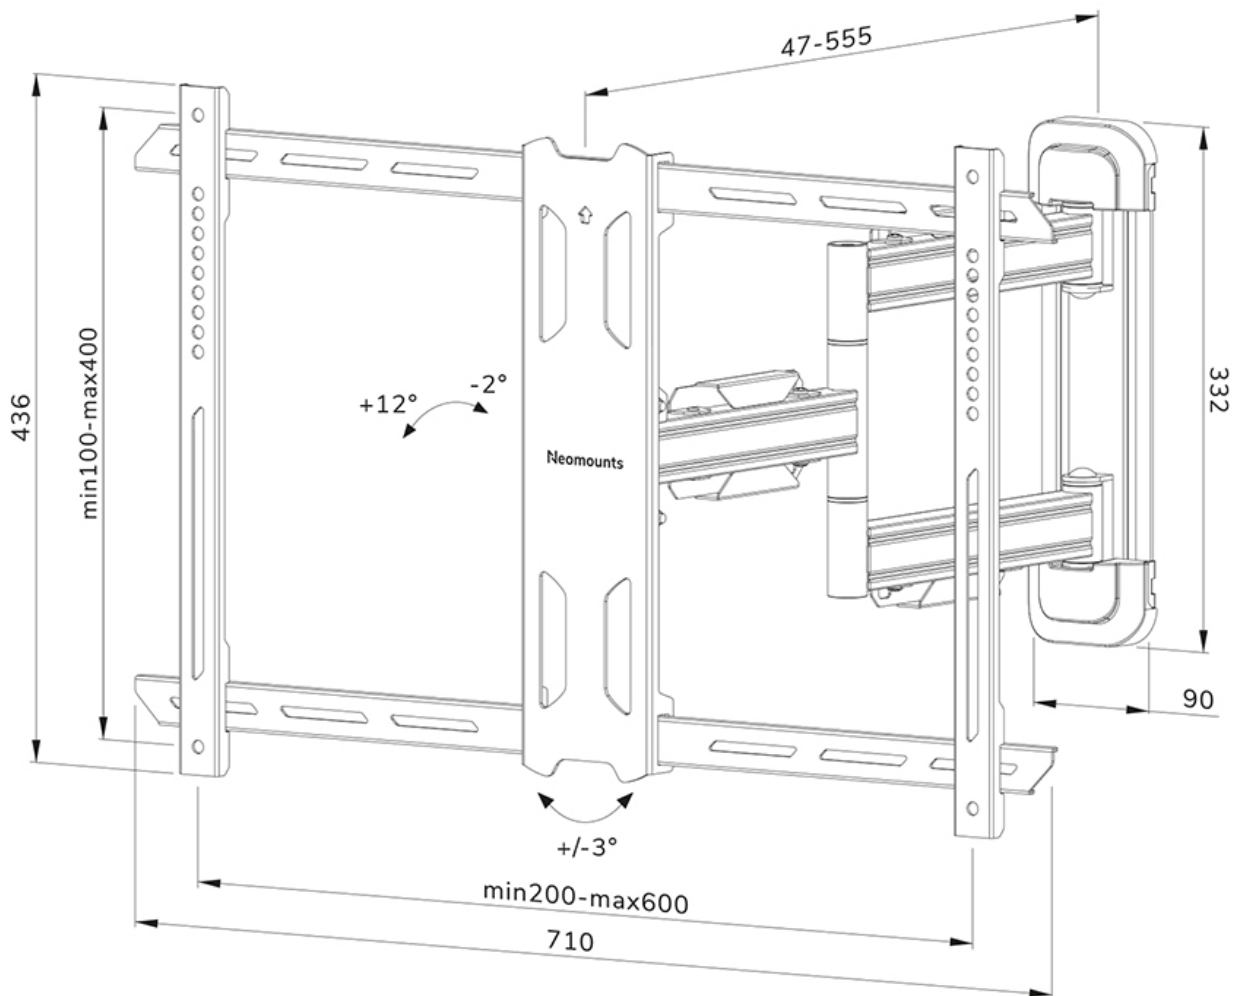

FUNCTIONALITEIT

Type	Full motion Kantelen Zwenken
Vergrendelbaar	Niet vergrendelbaar
Kantelen (graden)	+12°, -2°
Zwenken (graden)	+45°, -45°
Roteren (graden)	+3°, -3°
Hoogte	43,6 cm
Breedte	71 cm
Diepte	4,7 cm

Neomounts

Neomounts

Neomounts WL40S-850BL16 full motion wandsteun voor 40-70" schermen - Zwart

De Neomounts WL40S-850BL16 LEVEL is een full motion wandsteun voor flat screens tot 70" met een maximaal draagvermogen van 45 kg. Door de veelzijdige kantel- (14°) en zwenktechnologie (40°) creëer je de optimale kijkhoek. Voor de perfecte installatie is niveaustelling beschikbaar.

De LEVEL-850 wandsteun heeft een diepte van 4,7-55,5 cm en is geschikt voor schermen met VESA gatenpatroon 200x100 tot 600x400mm.

De WL40S-850BL16 is voorzien van een Easy-release systeem, waarmee je de tv in een oogwenk kunt bevestigen. Een losse waterpas wordt meegeleverd, evenals een bevestigingssjabloon, om eenvoudige installatie van de steun te garanderen. De steun is voorzien van hoogwaardig stalen kabelmanagement, zodat eventuele losse kabels aan de achterkant van het scherm vastgezet kunnen worden.

WL40S-850BL16

NEOMOUNTS TV WANDSTEUN

Neomounts

Measuring unit: mm