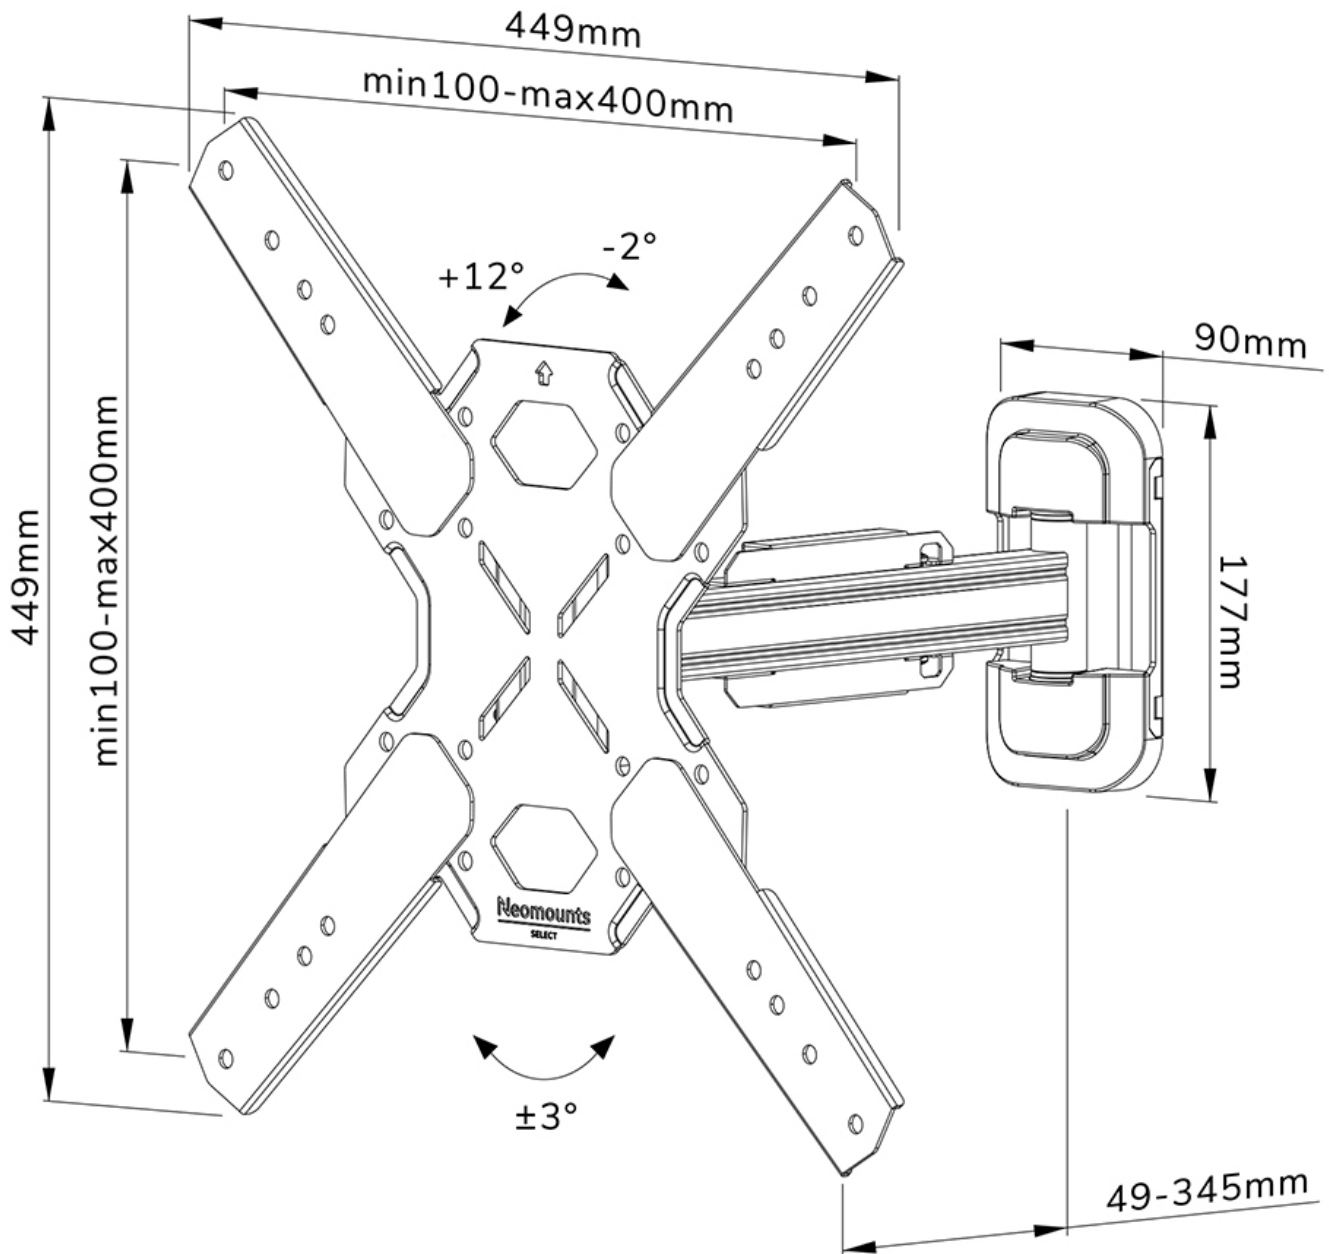

WL40S-840BL14

NEOMOUNTS TV WANDSTEUN

Neomounts