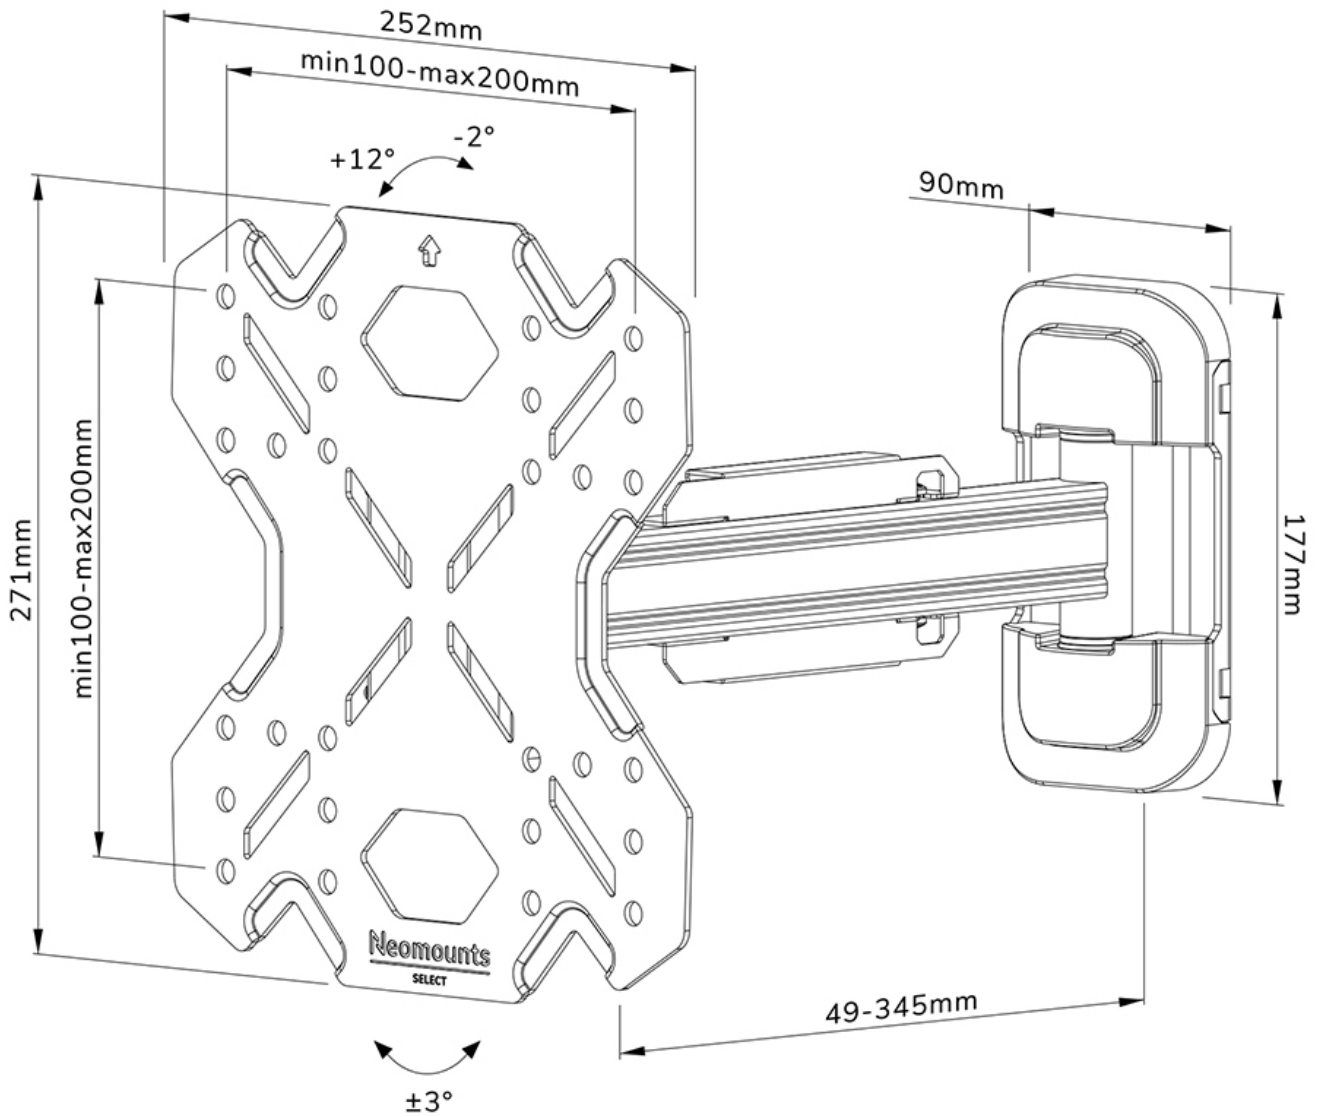

WL40S-840BL12

NEOMOUNTS TV WANDSTEUN

Neomounts