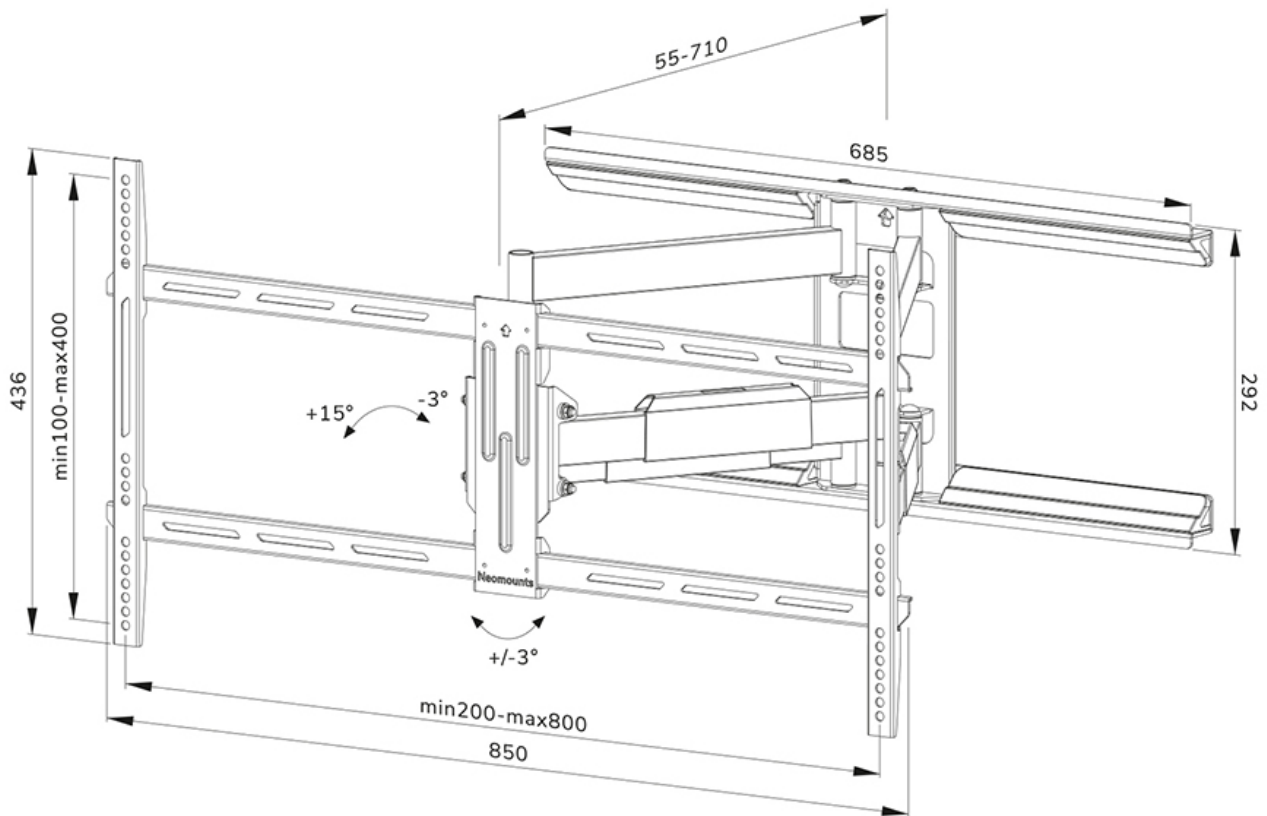

FUNCTIONALITEIT

Type	Full motion Kantelen Zwenken
Vergrendelbaar	Niet vergrendelbaar
Kantelen (graden)	+15°, -3°
Zwenken (graden)	54°
Roteren (graden)	+3°, -3°
Hoogte	43,6 cm
Breedte	85 cm
Diepte	5,5 cm

Neomounts

Neomounts

Neomounts WL40-550BL18 full motion wandsteun voor 43-75" schermen - Zwart

De Neomounts WL40-550BL18 LEVEL is een full motion wandsteun voor flat screens tot 75" met een maximaal draagvermogen van 45 kg. Door de veelzijdige kantel- (18°) en zwenktechnologie (54°) creëer je de optimale kijkhoek. De wandsteun kan worden genivelleerd voor perfecte installatie.

De LEVEL-550 wandsteun heeft een diepte van 5,5-71 cm en is geschikt voor schermen die met VESA gatenpatroon 200x100 tot 800x400 mm.

De WL40-550BL18 is voorzien van een Easy-release systeem, waarmee je de tv in een oogwenk kunt bevestigen. De steun is voorzien van kabelmanagement, zodat eventuele losse kabels aan de achterkant van het scherm vastgezet kunnen worden.

WL40-550BL18

NEOMOUNTS TV WANDSTEUN

Neomounts

Measuring unit: mm