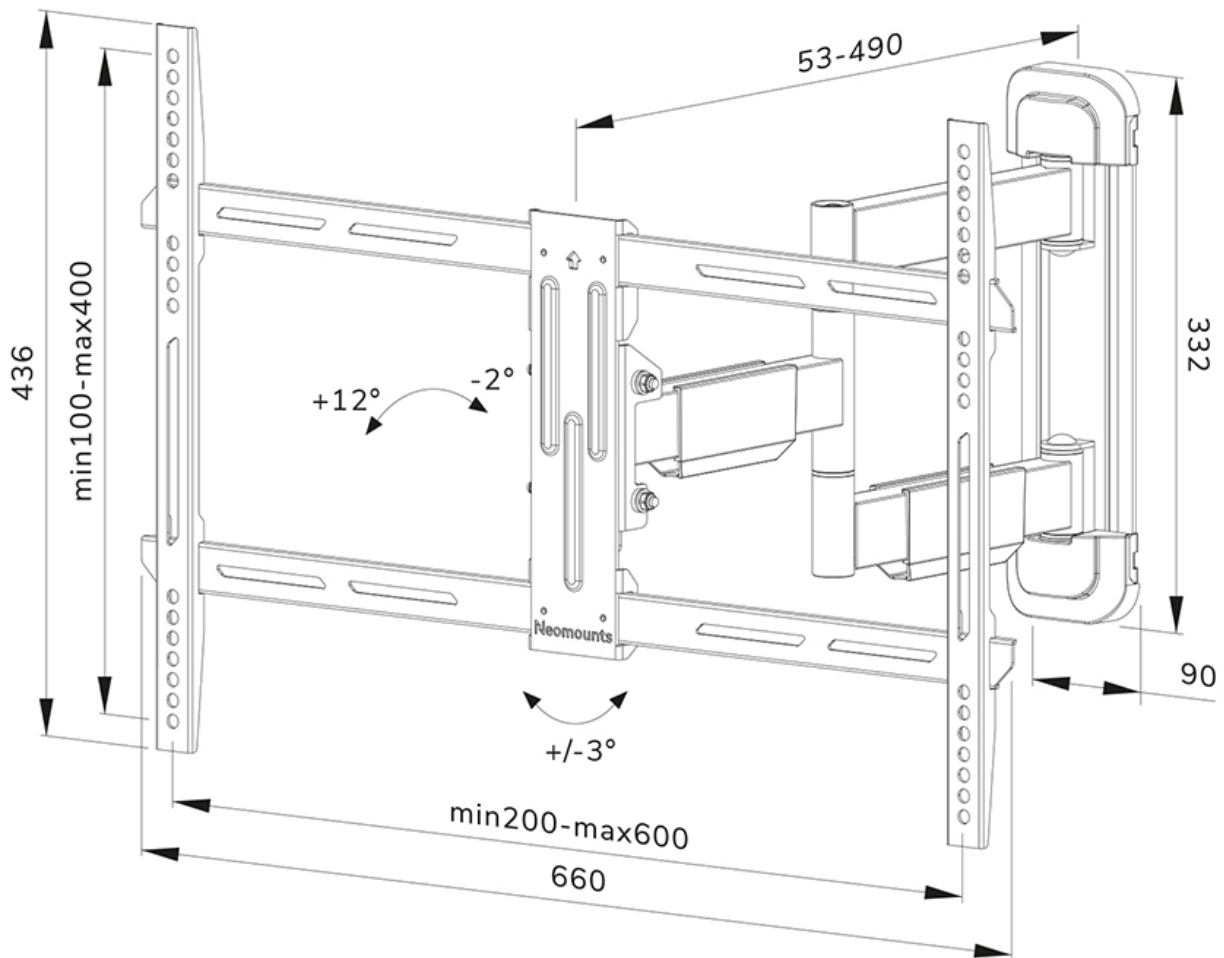

FUNCTIONALITEIT

Type	Full motion Kantelen Zwenken
Vergrendelbaar	Niet vergrendelbaar
Kantelen (graden)	+12°, -2°
Zwenken (graden)	+45°, -45°
Roteren (graden)	+3°, -3°
Hoogte	43,6 cm
Breedte	66 cm
Diepte	5,3 cm

Neomounts

Neomounts

Neomounts LEVEL-550 WL40-550BL16 Full motion TV-beugel wand - 40-65" - max 40 kg - VESA 200x100-600x400 - d 5,3-49 cm - Easy Install-model - zwart

De Neomounts WL40-550BL16 LEVEL is een full motion wandsteun voor flat screens tot 65" met een maximaal draagvermogen van 40 kg. Door de veelzijdige kantel- (14°) en zwenktechnologie (+45°/-45°) creëer je de optimale kijkhoek. De wandsteun kan worden genivelleerd voor perfecte installatie.

De LEVEL-550 wandsteun heeft een diepte van 5,3-49 cm en is geschikt voor schermen die met VESA gatenpatroon 200x100 tot 600x400 mm.

De WL40-550BL16 is voorzien van een Easy-release systeem, waarmee je de tv in een oogwenk kunt bevestigen. De steun is voorzien van kabelmanagement, zodat eventuele losse kabels aan de achterkant van het scherm vastgezet kunnen worden.

WL40-550BL16

NEOMOUNTS WL40-550BL16 TV-BEUGEL WAND

Neomounts

Measuring unit: mm