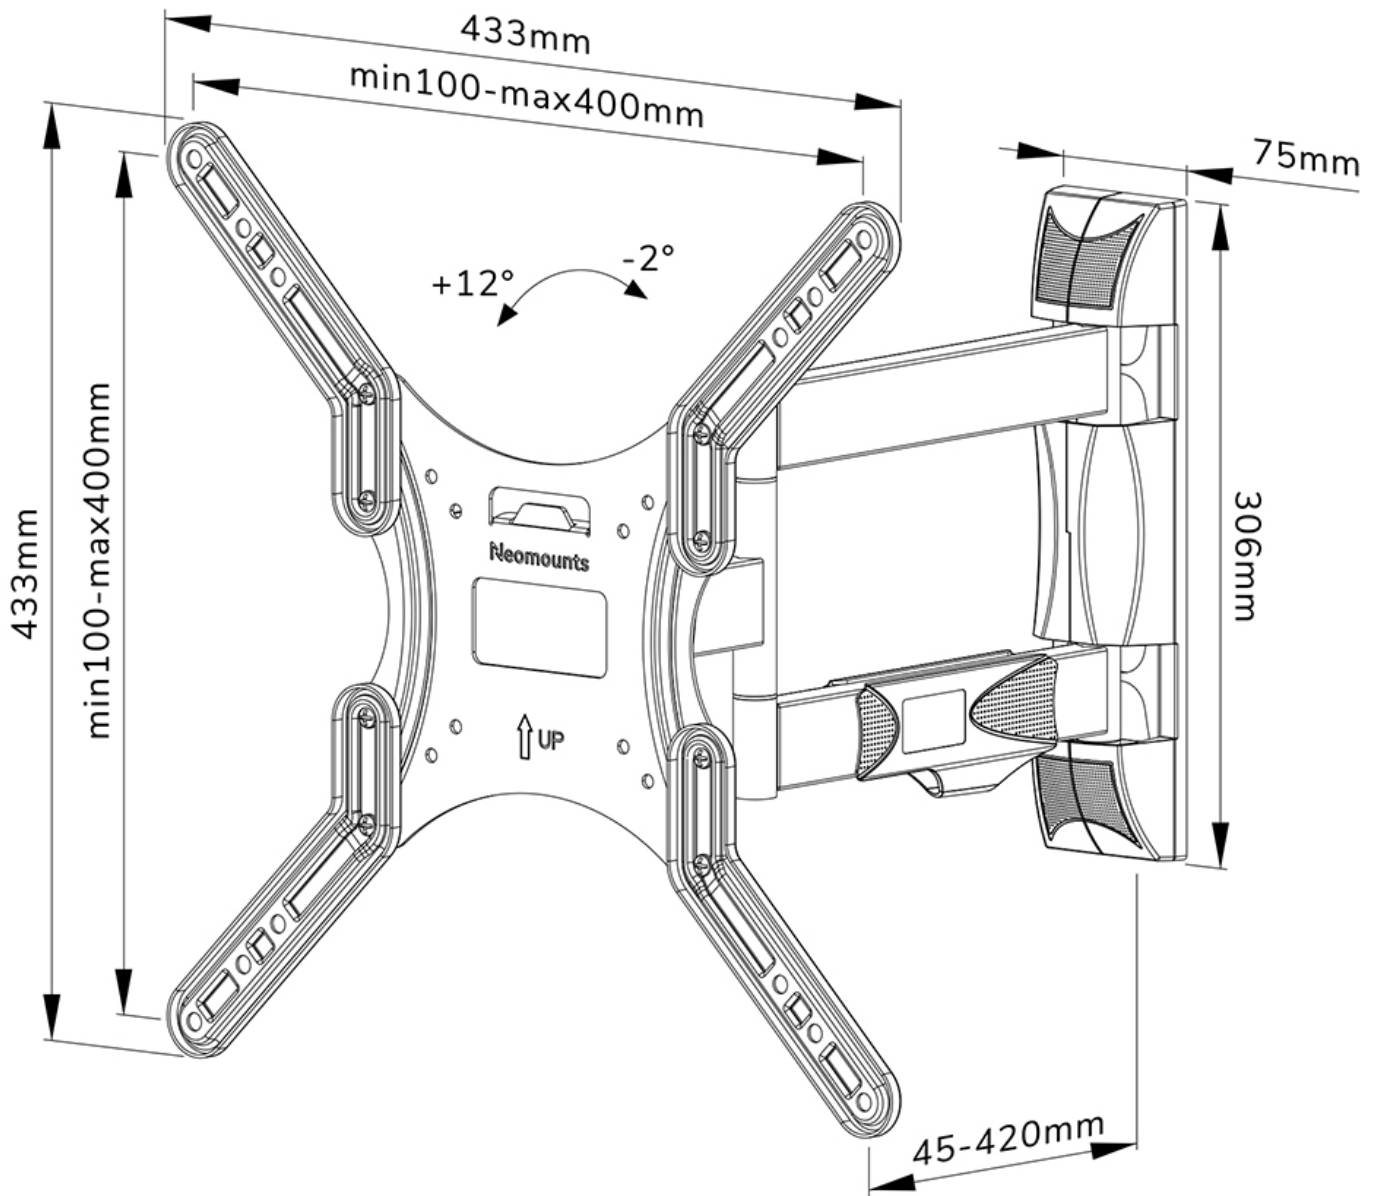

WL40-550BL14

NEOMOUNTS TV WANDSTEUN

Neomounts