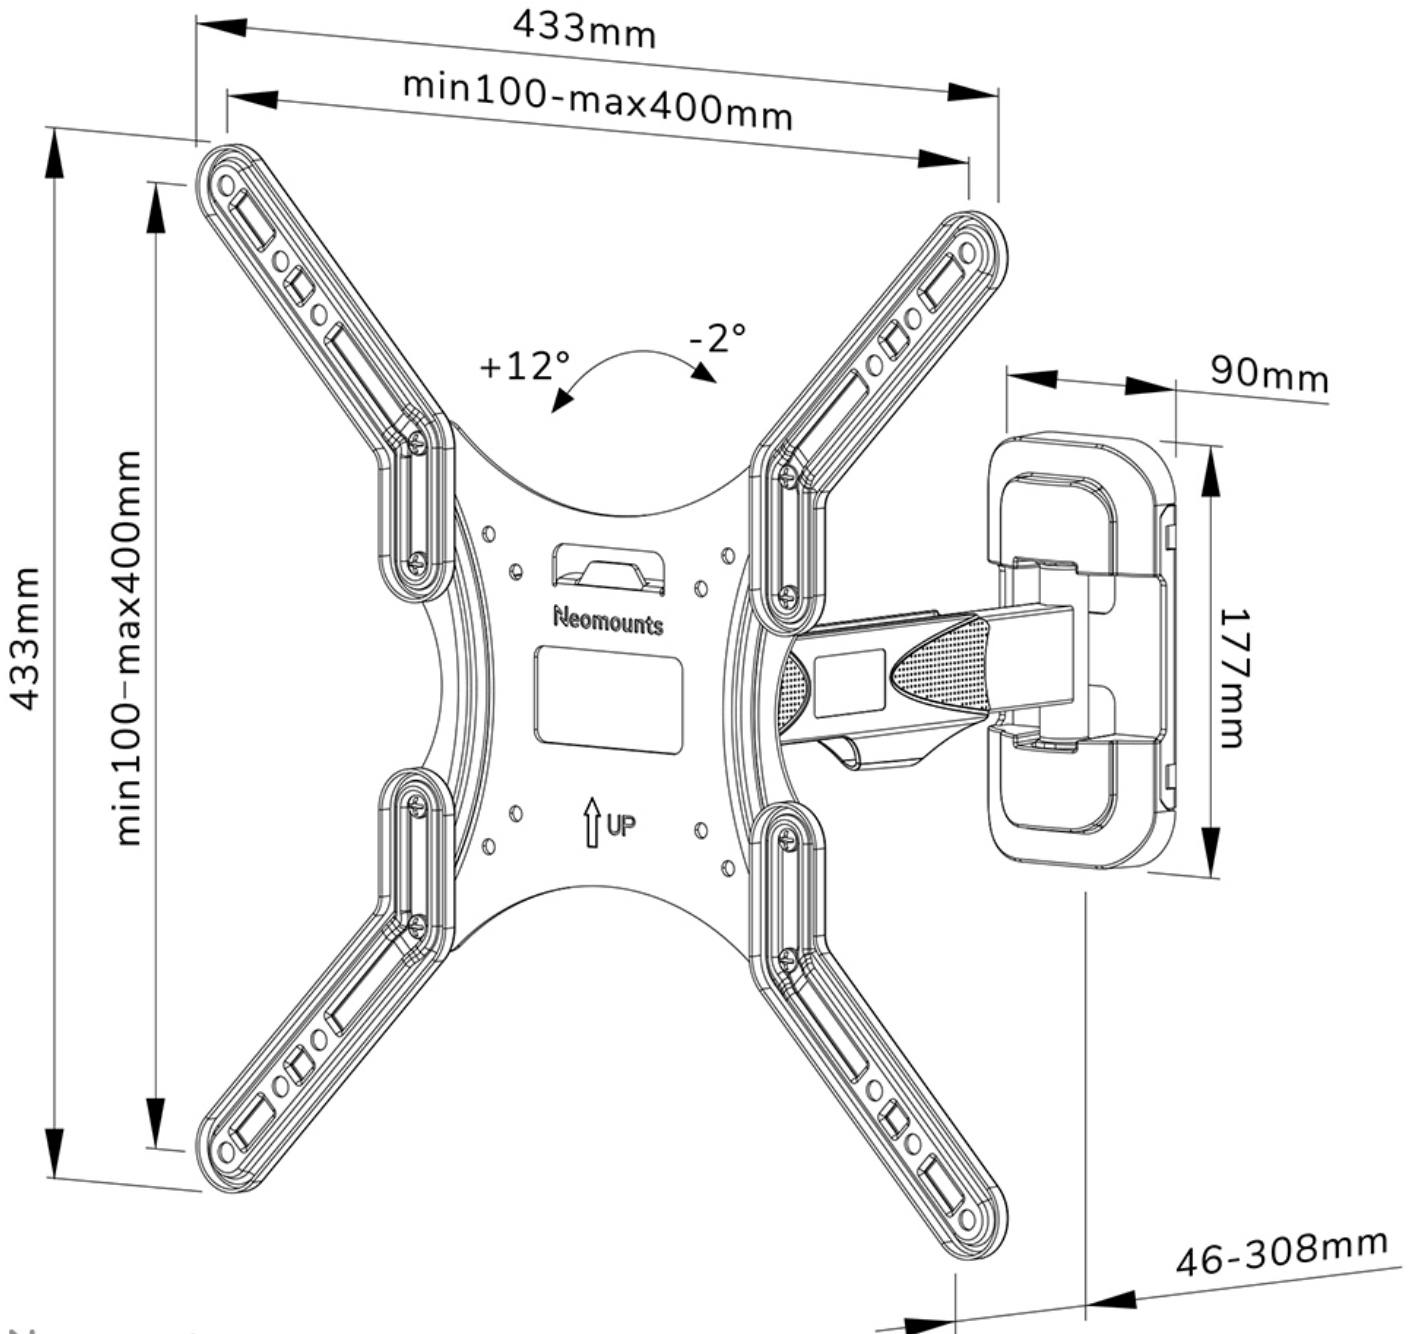

WL40-540BL14

NEOMOUNTS TV WANDSTEUN

Neomounts