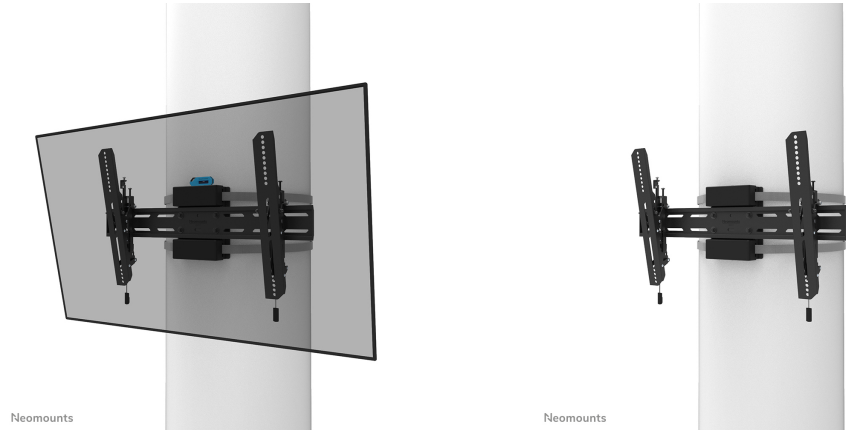

#### FUNCTIONALITEIT

Type	Kantelen
Vergrendelbaar	Vergrendelbaar - Inclusief veiligheidsschroef
Kantelen (graden)	+12°, -0°
Roteren (graden)	+3°, -3°
Hoogte	42,5 cm
Breedte	68,4 cm
Diepte	6,9 cm
Verstellingstype	Manueel Micro aanpassing

### Neomounts WL35S-910BL16 kantelbare pilaarsteun voor 40-75" schermen - Zwart

De Neomounts WL35S-910BL16 is een kantelbare pilaarsteun voor schermen tot 75" met een maximaal draagvermogen van 50 kg. Door de veelzijdige kanteltechnologie (12°) creëer je de optimale kijkhoek. De steun is geschikt voor cilindervormige, vierkante en rechthoekige pilaren van Ø25-100 cm. Voor de perfecte installatie is individuele hoogteverstelling van de brackets en niveauperstelling van de steun beschikbaar.

De WL35S-910BL16 heeft een diepte van 6,9 cm en is geschikt voor schermen met VESA gatenpatroon 300x100 tot 600x400 mm. De pilaarsteun heeft een band van 350 cm en kan desgewenst vergrendeld worden met de meegeleverde antidiefstalschroef of met een hangslot (niet meegeleverd).

De pilaarsteun is voorzien van een handig magnetisch pull & release systeem, waarmee je de TV in een oogwenk kunt bevestigen en op een veilige en solide manier kunt vastzetten. Nadien kunnen de pull & release touwtjes eenvoudig weggeborgen worden achter het scherm door de magneet op de steun vast te klikken. De ratelklem en meegeleverde losse magnetische waterpas zorgen voor een eenvoudige installatie.