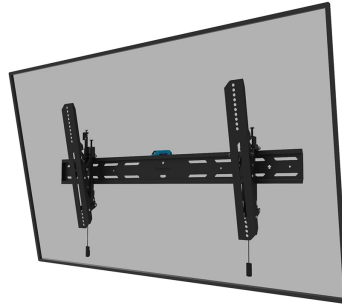

WL35S-850BL18

NEOMOUNTS TV WANDSTEUN

SPECIFICATIES

ALGEMEEN

Min. beeldformaat*	43 inch
Max. beeldformaat*	86 inch
Max. draagvermogen	60 kg (per scherm)
Schermen	1
VESA minimaal	100x100 mm
VESA maximaal	800x400 mm
Afstand tot wand	3,5 cm

FUNCTIONALITEIT

Type	Kantelen
Hoogteverstelling	2 cm
Vergrendelbaar	Vergrendelbaar - Inclusief veiligheidsschroef
Kantelen (graden)	12°
Hoogte	42,5 cm
Breedte	88,4 cm
Diepte	3,5 cm
Verstellingstype	Micro aanpassing

Neomounts

Neomounts

Neomounts WL35S-850BL18 kantelbare wandsteun voor 43-86" schermen - Zwart

De Neomounts WL35S-850BL18 LEVEL is een kantelbare wandsteun voor flat screens tot 86" met een maximaal draagvermogen van 60 kg. Door de veelzijdige kanteltechnologie (12°) creëer je de optimale kijkhoek. Voor de perfecte installatie is hoogte- en niveaustelling beschikbaar.

De LEVEL-850 wandsteun heeft een diepte van 3,5 cm en is geschikt voor schermen met VESA gatenpatroon 100x100 tot 800x400mm. De wandsteun kan desgewenst vergrendeld worden met de meegeleverde antidiefstalschroef of met een hangslot (niet meegeleverd).