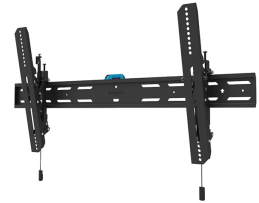

WL35S-850BL18

NEOMOUNTS TV WANDSTEUN

SPECIFICATIES

ALGEMEEN

Min. beeldformaat*	43 inch
Max. beeldformaat*	86 inch
Max. draagvermogen	60 kg (per scherm)
Schermen	1
VESA minimaal	100x100 mm
VESA maximaal	800x400 mm
Afstand tot wand	3,5 cm

FUNCTIONALITEIT

Type	Kantelen
Hoogteverstelling	2 cm
Vergrendelbaar	Vergrendelbaar - Inclusief veiligheidsschroef
Kantelen (graden)	12°
Hoogte	42,5 cm
Breedte	88,4 cm
Diepte	3,5 cm
Verstellingstype	Micro aanpassing

Neomounts

Neomounts

Neomounts WL35S-850BL18 kantelbare wandsteun voor 43-86" schermen - Zwart

De Neomounts WL35S-850BL18 LEVEL is een kantelbare wandsteun voor flat screens tot 86" met een maximaal draagvermogen van 60 kg. Door de veelzijdige kanteltechnologie (12°) creëer je de optimale kijkhoek. Voor de perfecte installatie is hoogte- en niveaustelling beschikbaar.

De LEVEL-850 wandsteun heeft een diepte van 3,5 cm en is geschikt voor schermen met VESA gatenpatroon 100x100 tot 800x400mm. De wandsteun kan desgewenst vergrendeld worden met de meegeleverde antidiefstalschroef of met een hangslot (niet meegeleverd).