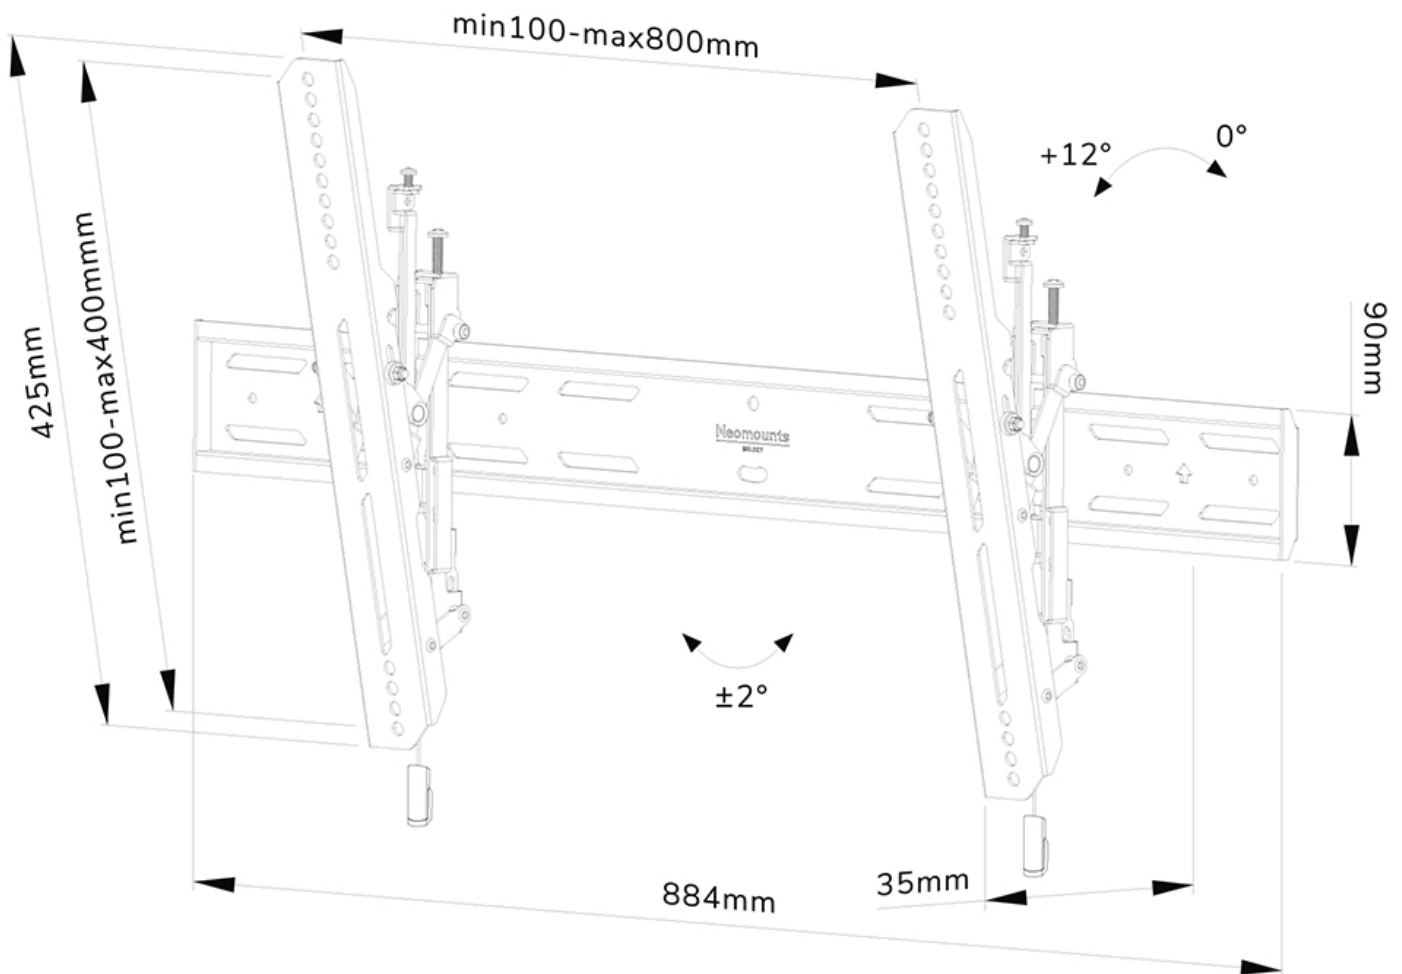

WL35S-850BL18

NEOMOUNTS TV WANDSTEUN

Neomounts