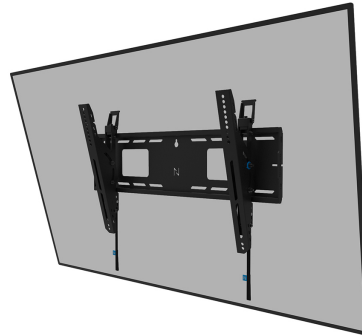

#### FUNCTIONALITEIT

Type	Kantelen
Hoogteverstelling	1 cm
Vergrendelbaar	Vergrendelbaar - Hangslot niet inbegrepen
Kantelen (graden)	+15°, -15°
Hoogte	43 cm
Breedte	68,6 cm
Diepte	9,3 cm
Verstellingstype	Manueel

Neomounts

Neomounts

**Neomounts LEVEL-750 WL35-750BL16 Kantelbare heavy duty muurbeugel - 42-86" scherm - max 125 kg - VESA 100x100-600x400 - d 9,3 cm - niveaustelling - vergrendelbaar (excl. slot) - TÜV gecertificeerd - Rapid Install-model - Tilt Guard - zwart**

De Neomounts WL35-750BL16 LEVEL is de ultieme kantelbare oplossing voor het betrouwbaar monteren van een interactief of zwaargewicht beeldscherm tot 86" met een maximale capaciteit van 125 kg. Dankzij de toolless kantelfunctie (+15°/-15°) kun je eenvoudig de optimale kijkhoek creëren. Deze heavy-duty wandbeugel heeft een hoog profiel wandplaat, is gemaakt voor optimale stabiliteit en precisie, en garandeert veilige bevestiging van het display, zelfs op oneffen muuroppervlakken. De muurbeugel is voorzien van individueel verstelbare beugels (10 mm) om het display veilig in hoogte te verstellen of te nivelleren.

De LEVEL-750 wandbeugel heeft een profieldiepte van 9,3 cm en is geschikt voor schermen die voldoen aan VESA gatenpatroon 100x100 tot 600x400 mm. De snel te installeren muurplaat maakt montage van meerdere schermen mogelijk. Bovendien is de wandplaat voorzien van specifieke uitsparingen voor stopcontacten en het bevestigen van hardware en kabels. De wandplaat is voorzien van verschillende geperforeerde gaten voor het eenvoudig bevestigen van kabels met tie-wrap en biedt ruimte voor het opbergen van kabels, voor een nette en opgeruimde afwerking.