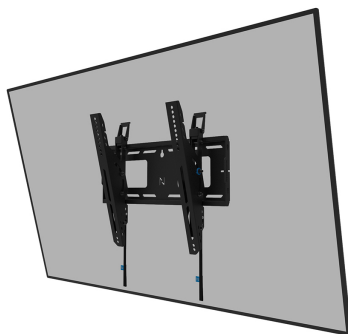

WL35-750BL14

NEOMOUNTS HEAVY DUTY TV WANDSTEUN

SPECIFICATIES

ALGEMEEN

Min. beeldformaat*	32 inch
Max. beeldformaat*	75 inch
Max. draagvermogen	100 kg (per scherm)
Schermen	1
VESA minimaal	100x100 mm
VESA maximaal	400x400 mm
Afstand tot wand	9,3 cm

FUNCTIONALITEIT

Type	Kantelen
Hoogteverstelling	1 cm
Vergrendelbaar	Vergrendelbaar - Hangslot niet inbegrepen
Kantelen (graden)	+15°, -15°
Hoogte	43 cm
Breedte	48,6 cm
Diepte	9,3 cm
Verstellingstype	Manueel

Neomounts

Neomounts

Neomounts WL35-750BL14 kantelbare wandsteun voor 43-75" schermen - Zwart

De Neomounts WL35-750BL14 LEVEL is de ultieme kantelbare oplossing voor het betrouwbaar monteren van een interactief of zwaargewicht beeldscherm tot 75" met een maximale capaciteit van 100 kg. Dankzij de toolless kantelfunctie (+15°/-15°) kun je eenvoudig de optimale kijkhoek creëren. Deze heavy-duty wandbeugel heeft een hoog profiel wandplaat, is gemaakt voor optimale stabiliteit en precisie, en garandeert veilige bevestiging van het display, zelfs op oneffen muuroppervlakken. De muurbeugel is voorzien van individueel verstelbare beugels (10 mm) om het display veilig in hoogte te verstellen of te nivelleren.

De LEVEL-750 wandbeugel heeft een profieldiepte van 9,3 cm en is geschikt voor schermen die voldoen aan VESA gatenpatroon 100x100 tot 400x400 mm. De snel te installeren muurplaat maakt montage van meerdere schermen mogelijk. Bovendien is de wandplaat voorzien van specifieke uitsparingen voor stopcontacten en het bevestigen van hardware en kabels. De wandplaat is voorzien van verschillende geperforeerde gaten voor het eenvoudig bevestigen van kabels met tie-wrap en biedt ruimte voor het opbergen van kabels, voor een nette en opgeruimde afwerking.