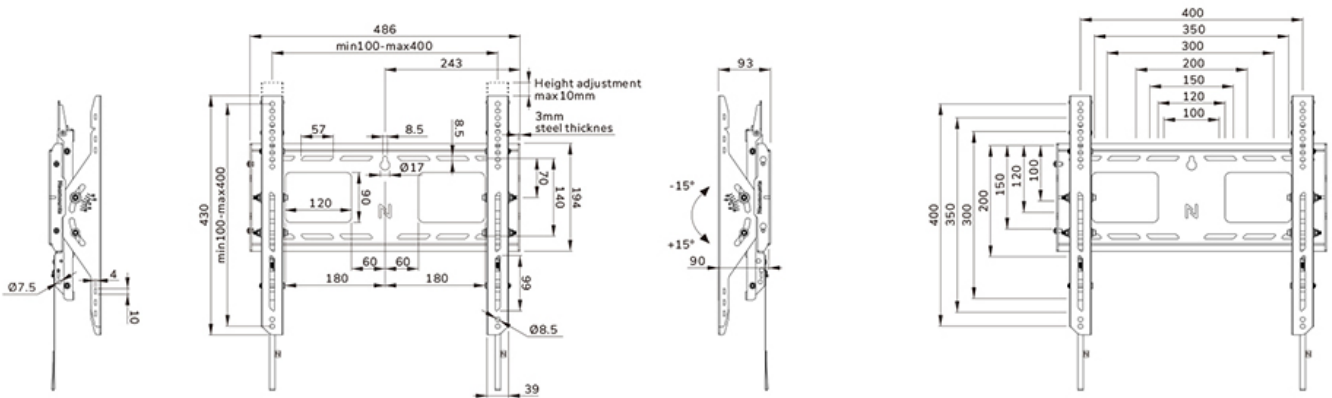

FUNCTIONALITEIT

Type	Kantelen
Hoogteverstelling	1 cm
Vergrendelbaar	Vergrendelbaar - Hangslot niet inbegrepen
Kantelen (graden)	+15°, -15°
Hoogte	43 cm
Breedte	48,6 cm
Diepte	9,3 cm
Verstellingstype	Manueel

Neomounts

Neomounts

Neomounts WL35-750BL14 kantelbare wandsteun voor 43-75" schermen - Zwart

De Neomounts WL35-750BL14 LEVEL is de ultieme kantelbare oplossing voor het betrouwbaar monteren van een interactief of zwaargewicht beeldscherm tot 75" met een maximale capaciteit van 100 kg. Dankzij de toolless kantelfunctie (+15°/-15°) kun je eenvoudig de optimale kijkhoek creëren. Deze heavy-duty wandbeugel heeft een hoog profiel wandplaat, is gemaakt voor optimale stabiliteit en precisie, en garandeert veilige bevestiging van het display, zelfs op oneffen muuroppervlakken. De muurbeugel is voorzien van individueel verstelbare beugels (10 mm) om het display veilig in hoogte te verstellen of te nivelleren.

De LEVEL-750 wandbeugel heeft een profieldiepte van 9,3 cm en is geschikt voor schermen die voldoen aan VESA gatenpatroon 100x100 tot 400x400 mm. De snel te installeren muurplaat maakt montage van meerdere schermen mogelijk. Bovendien is de wandplaat voorzien van specifieke uitsparingen voor stopcontacten en het bevestigen van hardware en kabels. De wandplaat is voorzien van verschillende geperforeerde gaten voor het eenvoudig bevestigen van kabels met tie-wrap en biedt ruimte voor het opbergen van kabels, voor een nette en opgeruimde afwerking.

Voor eenvoudige en effectieve opslag kan een optioneel verkrijgbaar AV-rek worden geïnstalleerd aan de linker- of rechterkant van de beugel.

WL35-750BL14

NEOMOUNTS HEAVY DUTY TV WANDSTEUN

Neomounts

Measuring unit: mm