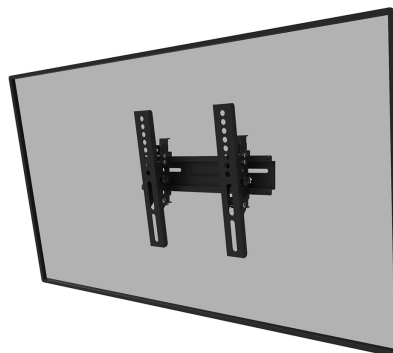

WL35-350BL12

NEOMOUNTS WL35-350BL12 TV-BEUGEL WAND

SPECIFICATIES

ALGEMEEN

Min. beeldformaat*	24 inch
Max. beeldformaat*	55 inch
Max. draagvermogen	25 kg (per scherm)
Schermen	1
VESA minimaal	50x50 mm
VESA maximaal	200x200 mm
Afstand tot wand	4,6 cm

FUNCTIONALITEIT

Type	Kantelen
Vergrendelbaar	Vergrendelbaar - Hangslot niet inbegrepen
Kantelen (graden)	+10°, -2°
Hoogte	22,5 cm
Breedte	25 cm
Diepte	4,6 cm

INFORMATIE

Kleur	Zwart
Hoofdmateriaal	Staal
Garantie	5 jaar
EAN code	8717371449636

*NB. De vermelde inch-maten zijn slechts een indicatie, gecombineerd met het gewicht en de VESA-maten. Het maximale gewicht en de VESA-maat zijn absolute beperkingen voor de producten en dienen niet te worden overschreden.

Neomounts

Neomounts

Neomounts WL35-350BL12 Kantelbare TV-beugel wand - 24-55" - max 25 kg - VESA 50x50-200x200 - d 4,6 cm - vergrendelbaar (excl. slot) - Easy Install-model - zwart

De Neomounts WL35-350BL12 is een kantelbare wandsteun voor flat screens tot 55" met een maximaal draagvermogen van 25 kg. Door de veelzijdige kanteltechnologie (12°) creëer je de optimale kijkhoek.

De WL35-350BL12 heeft een diepte van 4,6 cm en is geschikt voor schermen met VESA gatenpatroon 50x50 tot 200x200 mm. De individuele beugels van de wandsteun kunnen desgewenst vergrendeld worden met een hangslot (niet meegeleverd).

Een praktische schroevenzak wordt meegeleverd voor snelle en eenvoudige installatie.