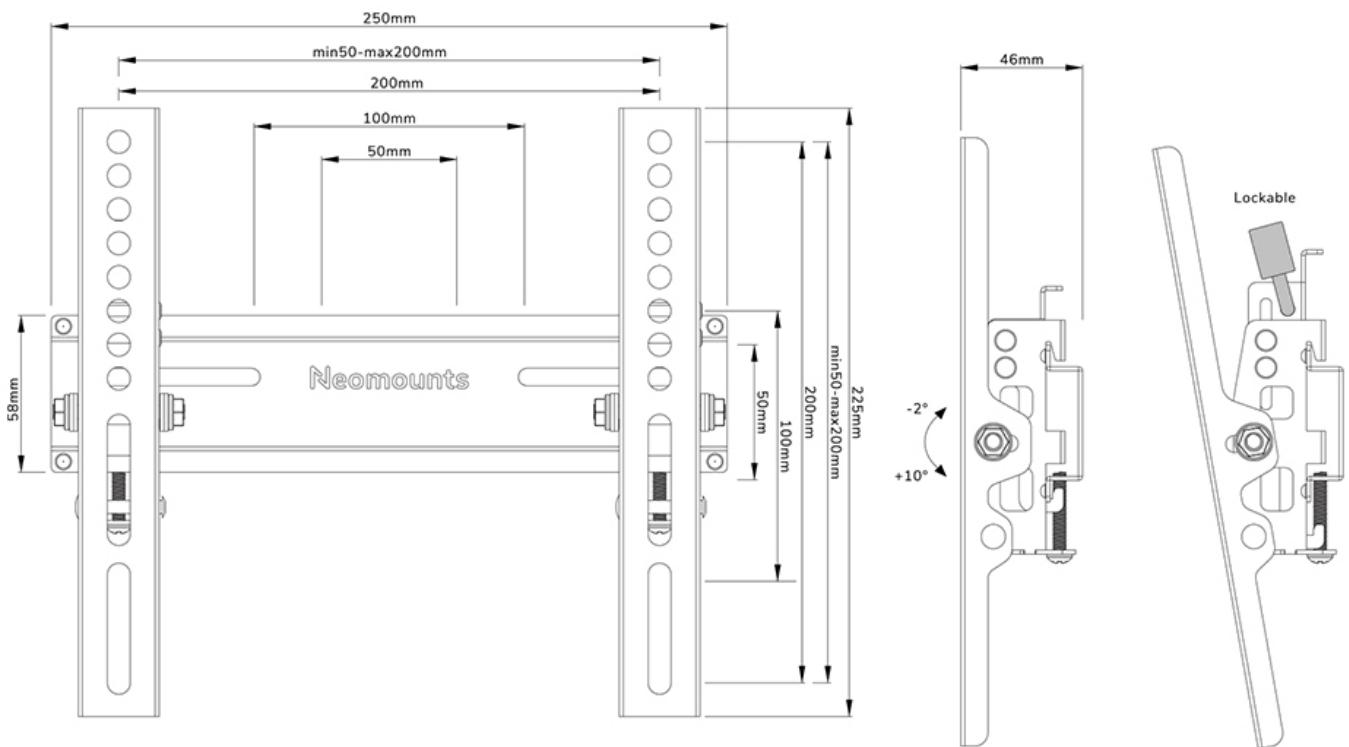

#### FUNCTIONALITEIT

Type	Kantelen
Vergrendelbaar	Vergrendelbaar - Hangslot niet inbegrepen
Kantelen (graden)	+10°, -2°
Hoogte	22,5 cm
Breedte	25 cm
Diepte	4,6 cm

### Neomounts WL35-350BL12 Kantelbare TV-beugel wand - 24-55" - max 25 kg - VESA 50x50-200x200 - d 4,6 cm - vergrendelbaar (excl. slot) - Easy Install-model - zwart

De Neomounts WL35-350BL12 is een kantelbare wandsteun voor flat screens tot 55" met een maximaal draagvermogen van 25 kg. Door de veelzijdige kanteltechnologie (12°) creëer je de optimale kijkhoek.

De WL35-350BL12 heeft een diepte van 4,6 cm en is geschikt voor schermen met VESA gatenpatroon 50x50 tot 200x200 mm. De individuele beugels van de wandsteun kunnen desgewenst vergrendeld worden met een hangslot (niet meegeleverd).

Een praktische schroevenzak wordt meegeleverd voor snelle en eenvoudige installatie.

WL35-350BL12

NEOMOUNTS WL35-350BL12 TV-BEUGEL WAND

Neomounts