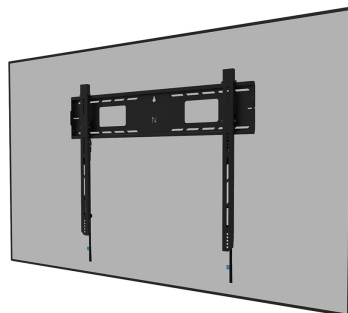

FUNCTIONALITEIT

Type	Vlak
Hoogteverstelling	1 cm
Vergrendelbaar	Vergrendelbaar - Hangslot niet inbegrepen
Hoogte	68,4 cm
Breedte	88,6 cm
Diepte	4,2 cm
Verstellingstype	Manueel

INFORMATIE

Kleur	Zwart
Hoofdmateriaal	Staal
Garantie	5 jaar
Certificering	TÜV
EAN code	8717371443306

Neomounts

Neomounts

Neomounts LEVEL-750 WL30-750BL18 Vlakke heavy duty muurbeugel - 43-98" scherm - max 125 kg - VESA 100x100-800x600 - d 4,2 cm - niveaustelling - vergrendelbaar (excl. slot) - TÜV gecertificeerd - Rapid Install-model met servicepositie - zwart

De Neomounts WL30-750BL18 LEVEL is de ultieme oplossing voor het betrouwbaar monteren van een interactief of zwaargewicht beeldscherm tot 98" met een maximale capaciteit van 125 kg. Deze heavy-duty wandbeugel heeft een hoog profiel wandplaat, is gemaakt voor optimale stabiliteit en precisie, en garandeert veilige bevestiging van het display, zelfs op oneffen muuroppervlakken. De wandsteun is speciaal ontworpen voor de meest solide en stabiele touchscreen-ervaring. De beugels van de WL30-750BL18 zijn voorzien van in diepte verstelbare wandsteunpunten op de onderste beugels, voor een betere gewichtsverdeling en maximale stabiliteit. De muurbeugel is voorzien van individueel verstelbare beugels (10 mm) om het display veilig in hoogte te verstellen of te nivelleren.

De LEVEL-750 wandbeugel heeft een profieldiepte van 4,2 cm en is geschikt voor schermen die voldoen aan VESA gatenpatroon 100x100 tot 800x600 mm. De snel te installeren muurplaat maakt montage van meerdere schermen mogelijk, terwijl een slimme kickstand servicepositie eenvoudige toegang tot kabels en aansluitingen biedt. Bovendien is de wandplaat voorzien van specifieke uitsparingen voor stopcontacten en het bevestigen van hardware en kabels. De wandplaat is voorzien van verschillende geperforeerde gaten voor het eenvoudig bevestigen van kabels met tie-wrap en biedt ruimte voor het opbergen van kabels, voor een nette en opgeruimde afwerking.