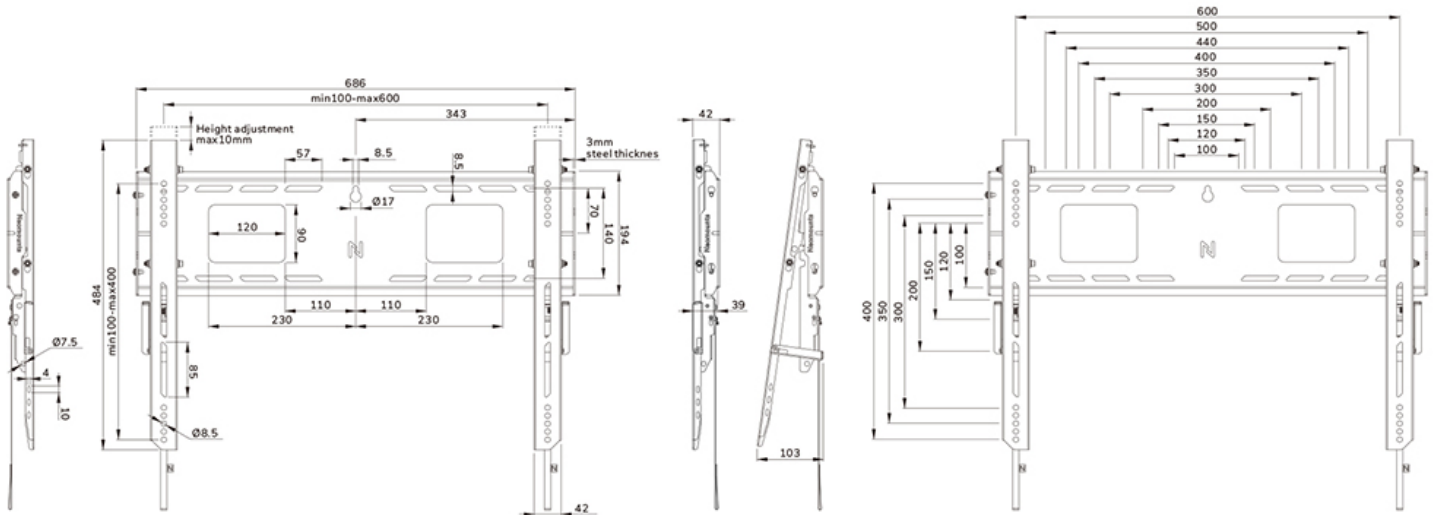

Neomounts

Neomounts

Neomounts WL30-750BL16 vlakke wandsteun voor 42-86" schermen - Zwart

De Neomounts WL30-750BL16 LEVEL is de ultieme oplossing voor het betrouwbaar monteren van een interactief of zwaargewicht beeldscherm tot 86" met een maximale capaciteit van 125 kg. Deze heavy-duty wandbeugel heeft een hoog profiel wandplaat, is gemaakt voor optimale stabiliteit en precisie, en garandeert veilige bevestiging van het display, zelfs op oneffen muuroppervlakken. De wandsteun is speciaal ontworpen voor de meest solide en stabiele touchscreen-ervaring. De beugels van de WL30-750BL16 zijn voorzien van in diepte verstelbare wandsteunpunten op de onderste beugels, voor een betere gewichtsverdeling en maximale stabiliteit. De muurbeugel is voorzien van individueel verstelbare beugels (10 mm) om het display veilig in hoogte te verstellen of te nivelleren.

De LEVEL-750 wandbeugel heeft een profieldiepte van 4,2 cm en is geschikt voor schermen die voldoen aan VESA gatenpatroon 100x100 tot 600x400 mm. De snel te installeren muurplaat maakt montage van meerdere schermen mogelijk, terwijl een slimme kickstand servicepositie eenvoudige toegang tot kabels en aansluitingen biedt. Bovendien is de wandplaat voorzien van specifieke uitsparingen voor stopcontacten en het bevestigen van hardware en kabels. De wandplaat is voorzien van verschillende geperforeerde gaten voor het eenvoudig bevestigen van kabels met tie-wrap en biedt ruimte voor het opbergen van kabels, voor een nette en opgeruimde afwerking.

Voor eenvoudige en effectieve opslag kan een optioneel verkrijgbaar AV-rek worden geïnstalleerd aan de linker- of rechterkant van de beugel.

WL30-750BL16

NEOMOUNTS HEAVY DUTY TV WANDSTEUN

Neomounts

Measuring unit: mm