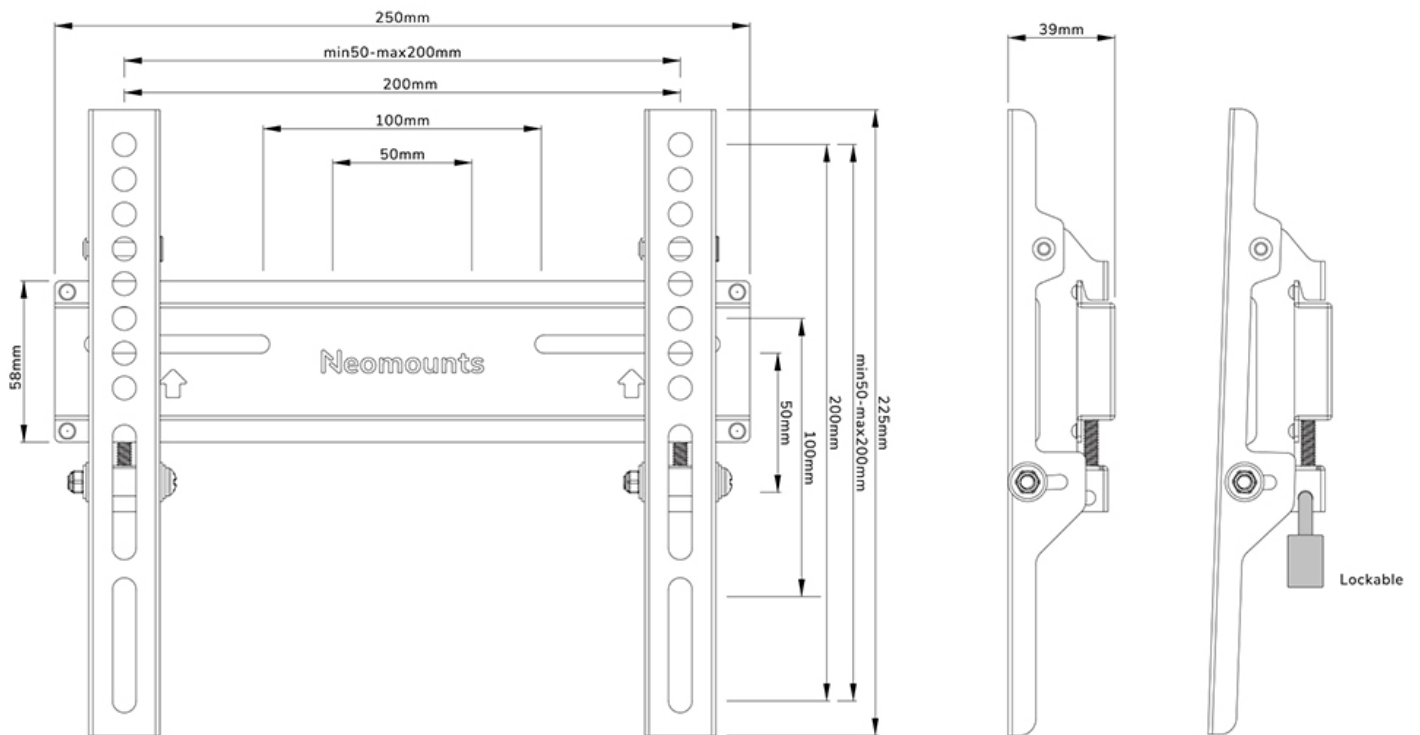

#### FUNCTIONALITEIT

Type	Vlak
Vergrendelbaar	Vergrendelbaar - Hangslot niet inbegrepen
Hoogte	22,5 cm
Breedte	25 cm
Diepte	3,9 cm
Verstellingstype	Geen

### Neomounts WL30-350BL12 vlakke wandsteun voor 24-55" schermen - Zwart

De Neomounts WL30-350BL12/BL14 is een vlakke wandsteun voor flat screens tot 55" met een maximaal draagvermogen van 30 kg.

De WL30-350BL12 heeft een diepte van 3,9 cm en is geschikt voor schermen met VESA gatenpatroon 50x50 tot 200x200 mm. De individuele beugels van de wandsteun kunnen desgewenst vergrendeld worden met een hangslot (niet meegeleverd).

Een praktische schroevszak wordt meegeleverd voor snelle en eenvoudige installatie.

WL30-350BL12

NEOMOUNTS TV WANDSTEUN

Neomounts