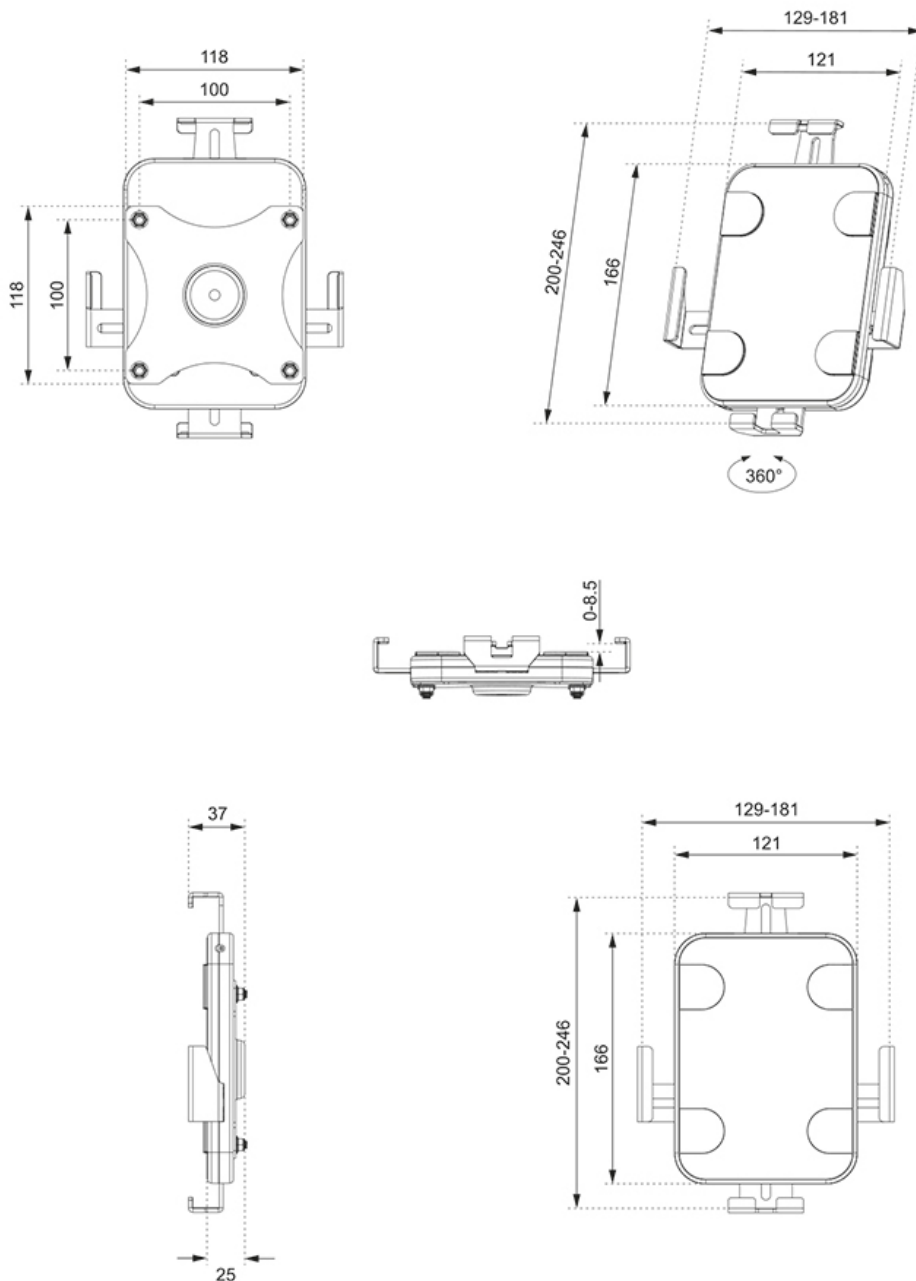

WL15-625WH1

NEOMOUNTS WAND TABLETHOUDER

SPECIFICATIES

ALGEMEEN

Min. beeldformaat*	7.9 inch
Max. beeldformaat*	11 inch
Min. draagvermogen	0 kg (per scherm)
Max. draagvermogen	1 kg (per scherm)
Schermen	1
VESA minimaal	100x100 mm
VESA maximaal	100x100 mm
Afstand tot wand	2,5 cm

FUNCTIONALITEIT

Type	Roteren
Vergrendelbaar	Vergrendelbaar - Inclusief veiligheidsschroef
Roteren (graden)	360°
Hoogte	24,6 cm
Breedte	18,1 cm
Diepte	3,7 cm
Verstellingstype	Geen

INFORMATIE

Kleur	Wit
Hoofdmateriaal	Staal
Garantie	5 jaar
EAN code	8717371449704

Neomounts

Neomounts

Neomounts WL15-625WH1 roteerbare wand tablethouder voor 7,9-11" tablets - Wit

De Neomounts WL15-625WH1 is een wand tablethouder die 360° kan roteren, zodat eenvoudig geschakeld kan worden tussen portrait en landscape oriëntatie.

WL15-625WH1

NEOMOUNTS WAND TABLETHOUDEDER

Neomounts

Measuring unit: mm