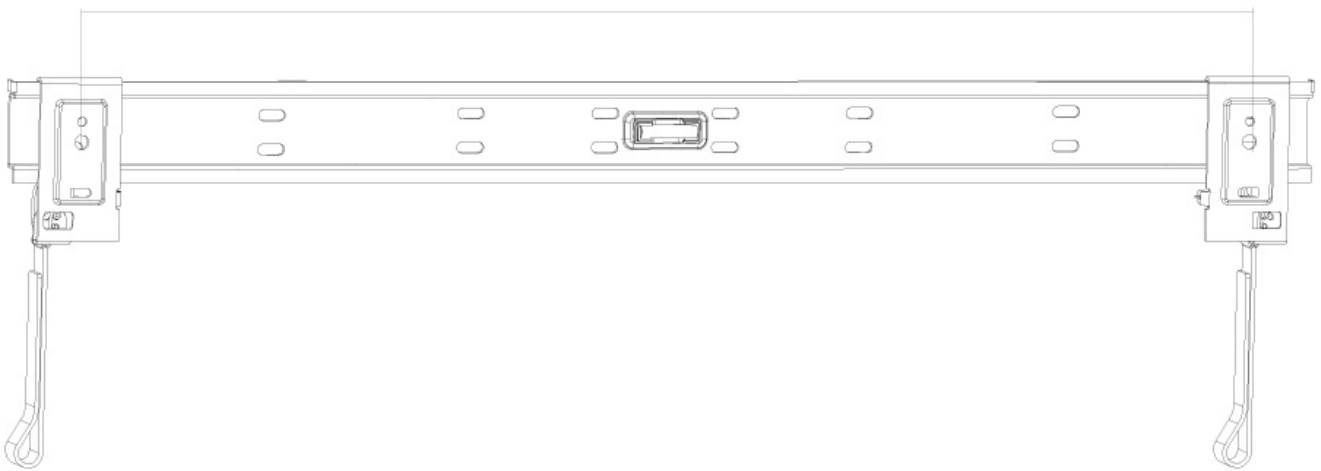

PLASMA-W860

NEOMOUNTS TV WANDSTEUN

min100mm - max600mm

Neomounts