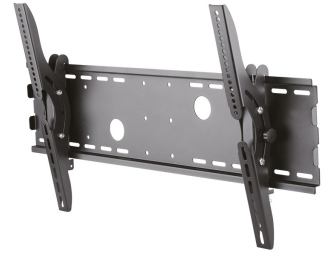

PLASMA-W200BLACK NEOMOUNTS PLASMA-W200BLACK

SPECIFICATIES

ALGEMEEN

Min. beeldformaat*	37 inch
Max. beeldformaat*	85 inch
Max. draagvermogen	100 kg (per scherm)
Schermen	1
VESA minimaal	200x200 mm
VESA maximaal	865x480 mm
Afstand tot wand	8,3 cm

FUNCTIONALITEIT

Type	Kantelen
Vergrendelbaar	Vergrendelbaar - Hangslot niet inbegrepen
Kantelen (graden)	30°
Verstellingstype	Geen

INFORMATIE

Kleur	Zwart
Hoofdmateriaal	Staal
Garantie	5 jaar
EAN code	8717371446826

Neomounts

Neomounts

Neomounts PLASMA-W200BLACK Kantelbare TV-beugel wand - 37-85" - max 100 kg - VESA 200x200-865x480 - d 8,3 cm - vergrendelbaar (excl. slot) - zwart

Met deze Neomounts wandsteun, model PLASMA-W200BLACK, bevestigt u een LCD/LED/PLASMA scherm aan de muur.

Door gebruik te maken van een wandsteun profiteert u optimaal van de mogelijkheden van uw scherm. De wandsteun is eenvoudig te kantelen. Hierdoor creëert u de ideale kijkhoek. Dit verkleint de kans op nek- en rugklachten.