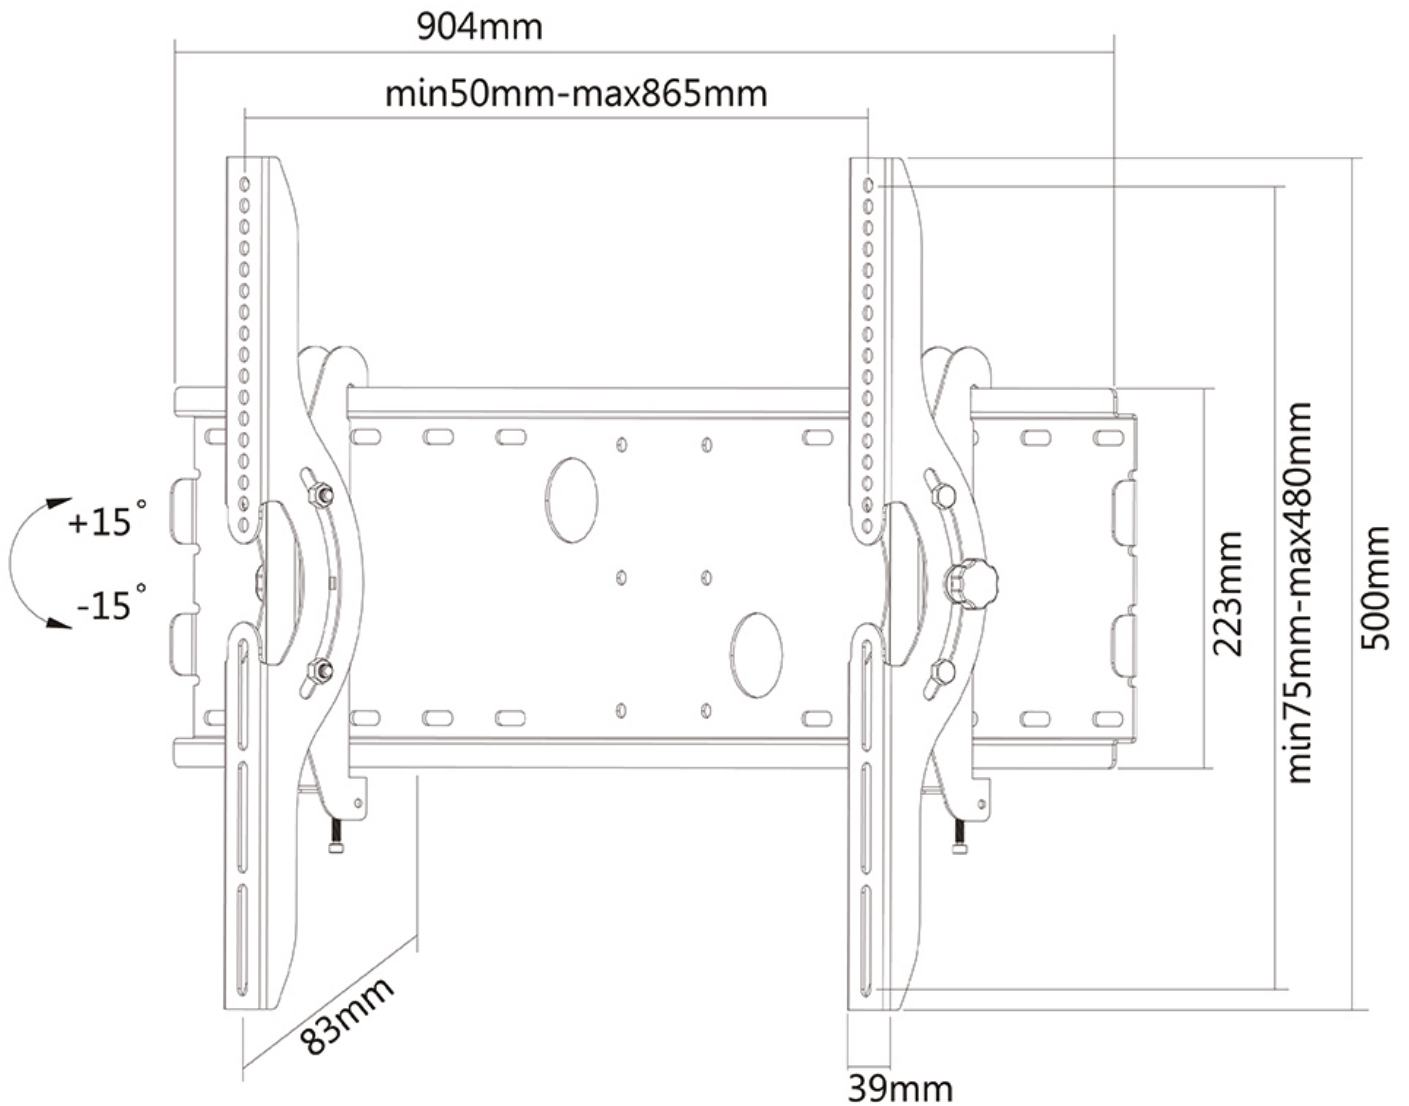

PLASMA-W200BLACK NEOMOUNTS PLASMA-W200BLACK

Neomounts