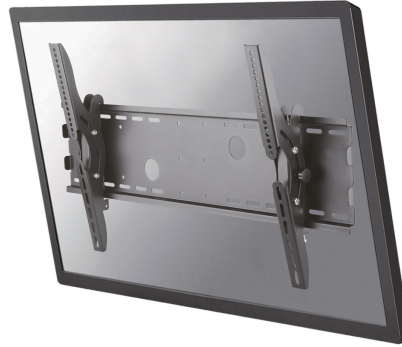

PLASMA-W200BLACK NEOMOUNTS PLASMA-W200BLACK

SPECIFICATIES

ALGEMEEN

Min. beeldformaat*	37 inch
Max. beeldformaat*	85 inch
Max. draagvermogen	100 kg (per scherm)
Schermen	1
VESA minimaal	200x200 mm
VESA maximaal	865x480 mm
Afstand tot wand	8,3 cm

FUNCTIONALITEIT

Type	Kantelen
Vergrendelbaar	Vergrendelbaar - Hangslot niet inbegrepen
Kantelen (graden)	30°
Verstellingstype	Geen

INFORMATIE

Kleur	Zwart
Hoofdmateriaal	Staal
Garantie	5 jaar
EAN code	8717371446826

Neomounts

Neomounts

Neomounts PLASMA-W200BLACK Kantelbare TV-beugel wand - 37-85" - max 100 kg - VESA 200x200-865x480 - d 8,3 cm - vergrendelbaar (excl. slot) - zwart

Met deze Neomounts wandsteun, model PLASMA-W200BLACK, bevestigt u een LCD/LED/PLASMA scherm aan de muur.

Door gebruik te maken van een wandsteun profiteert u optimaal van de mogelijkheden van uw scherm. De wandsteun is eenvoudig te kantelen. Hierdoor creëert u de ideale kijkhoek. Dit verkleint de kans op nek- en rugklachten.