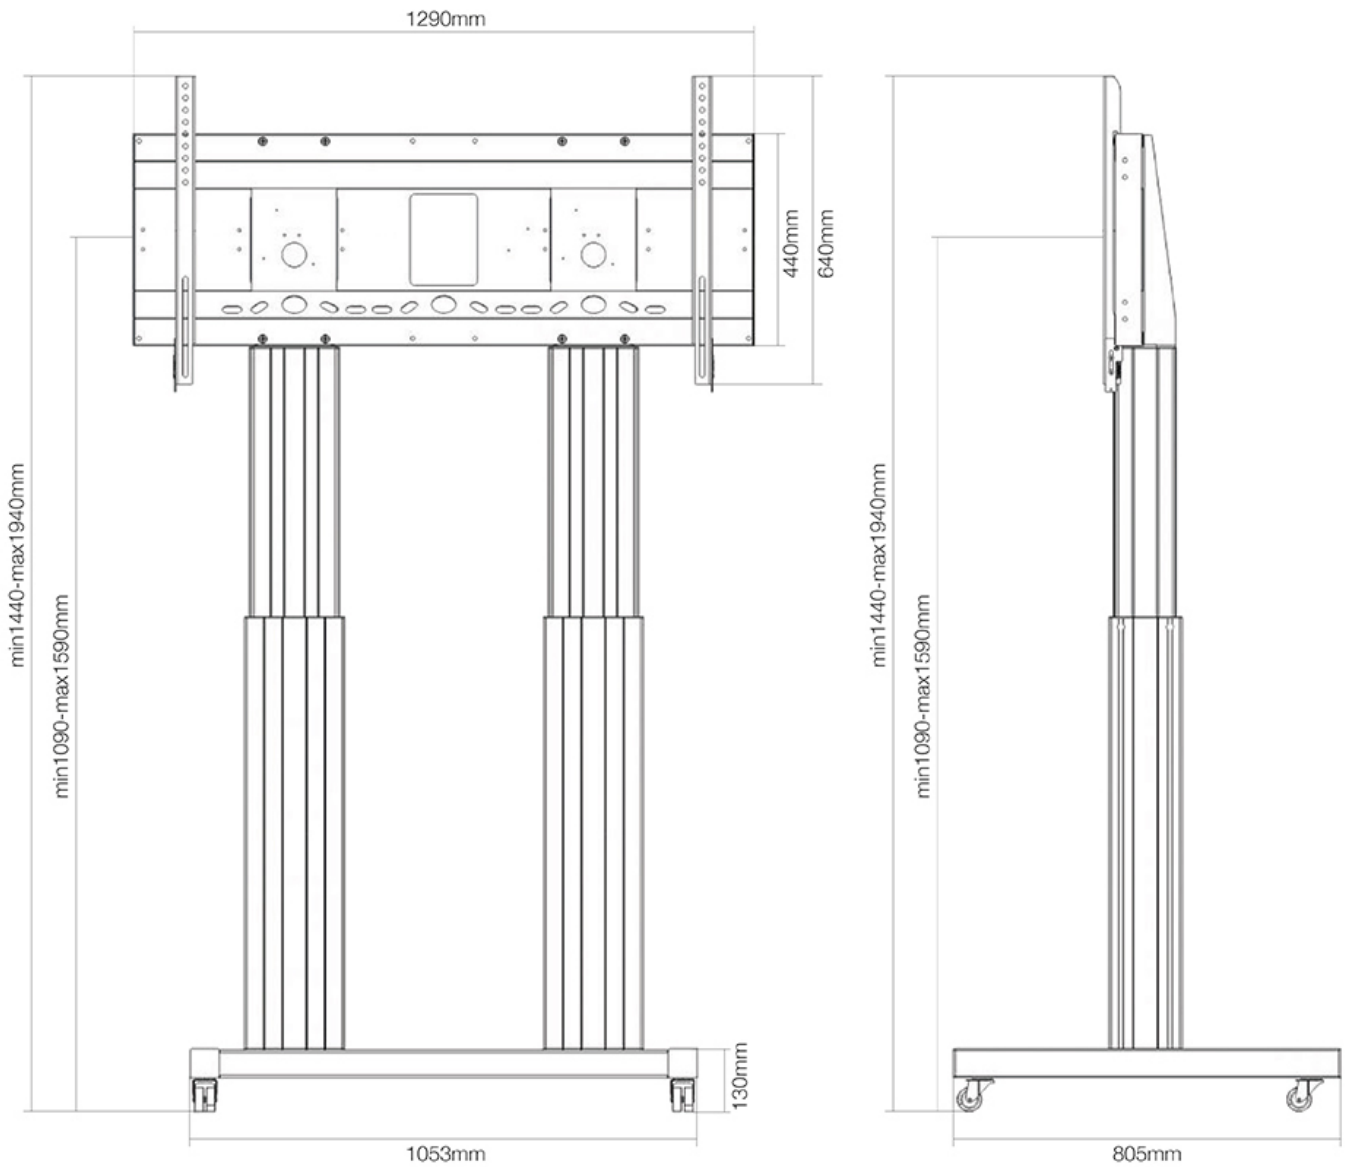

PLASMA-M2600SILVER NEOMOUNTS GEMOTORISEERDE

Neomounts