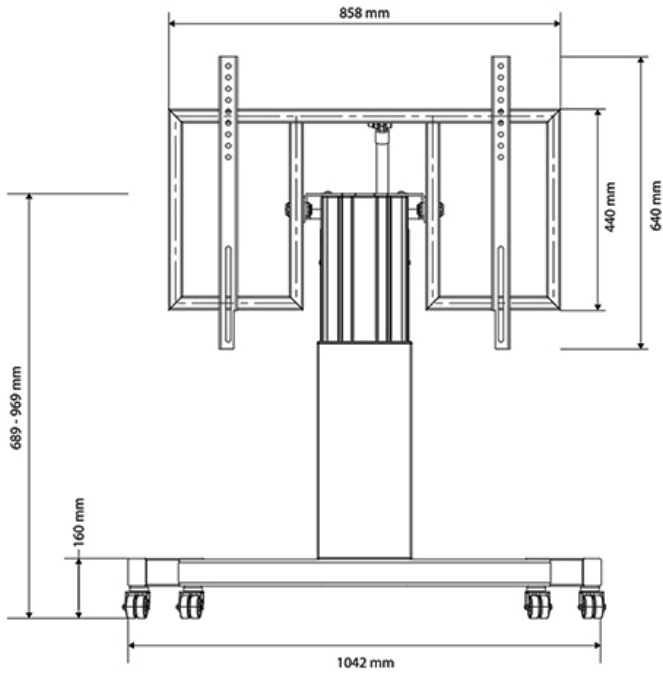

NEOMOUNTS GEMOTORISEERDE

Neomounts