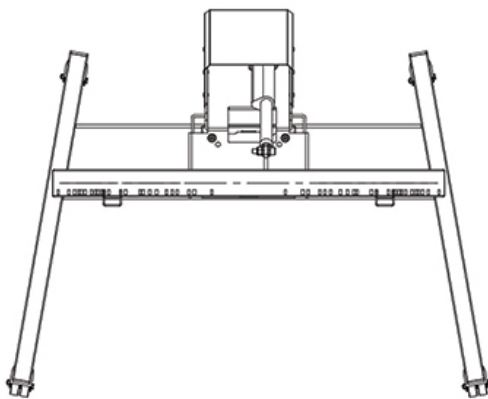

NEOMOUNTS GEMOTORISEERDE

Neomounts