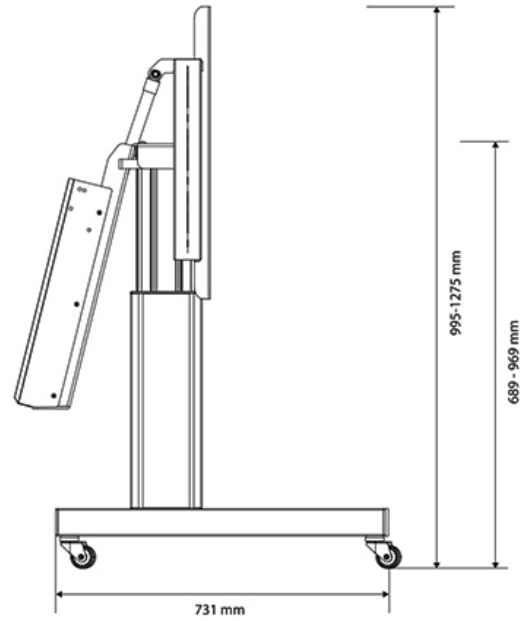

NEOMOUNTS GEMOTORISEERDE

Neomounts