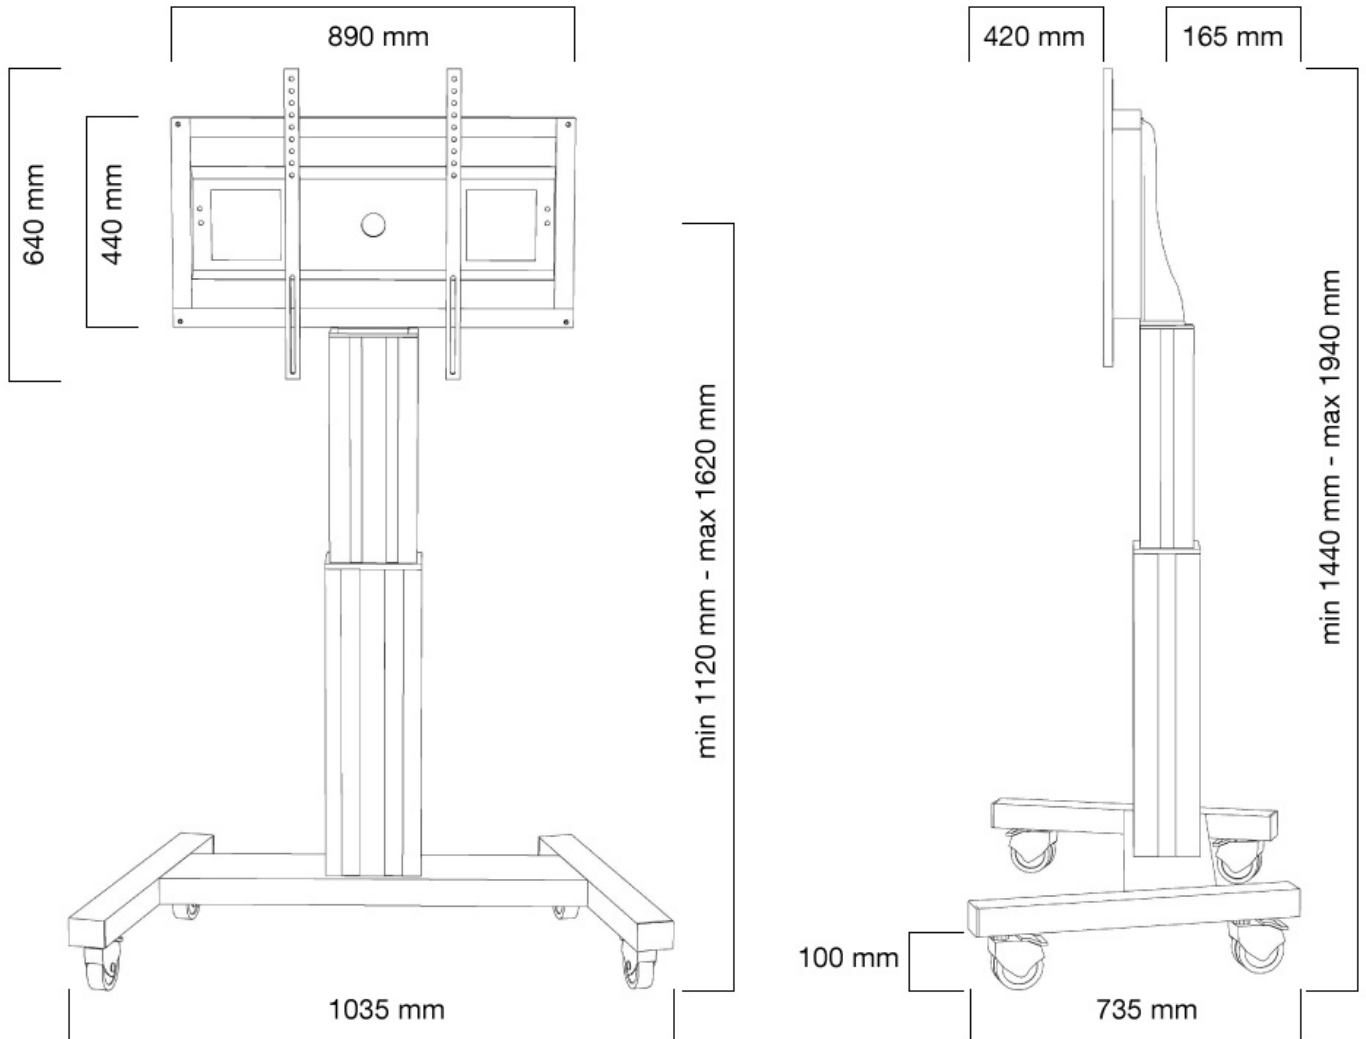

PLASMA-M2500SILVER NEOMOUNTS GEMOTORISEERDE

Neomounts