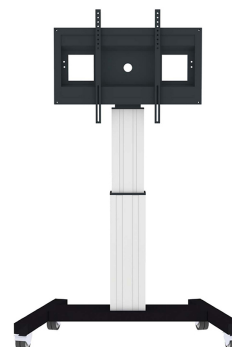

FUNCTIONALITEIT

Hoogteverstelling	111-161 cm
Vergrendelbaar	Vergrendelbaar - Hangslot niet inbegrepen
Breedte	104 cm
Diepte	74 cm
Verstellingstype	Elektrisch

INFORMATIE

Kleur	Zilver
Hoofdmateriaal	Staal
Garantie	5 jaar
EAN code	8717371445928

Neomounts

Neomounts

Neomounts PLASMA-M2500SILVER is een elektrisch in hoogte verstelbare trolley voor flat screens t/m 100".

Met deze automatisch in hoogte verstelbare trolley van Neomounts, model PLASMA-M2500SILVER, plaatst u een groot formaat scherm in bijvoorbeeld uw bedrijfsentree, klaslokaal, boardroom of presentatieruimte.

De PLASMA-M2500SILVER is geschikt voor schermen van 42" t/m 100" en heeft een draagvermogen van 150 kg. De trolley is geschikt voor schermen met een VESA gatenpatroon van 200x200, 200x400, 400x400, 400x600 t/m 600x800 mm.

Deze verrijdbare elektrische vloerlift is makkelijk verplaatsbaar en voorzien van geremde dubbele wielen. Dit zorgt voor extra comfort bij drempels. De PLASMA-M2500SILVER is soepel en stabiel elektrisch in hoogte verstelbaar door middel van een afstandsbediening. Dit model met een hoogteverstelling van 50 cm en is de beste keus indien u een grote flatscreen eenvoudig verplaatsbaar en automatisch in hoogte wilt verstellen. De afstand van de vloer tot hart scherm is variabel te verstellen van 111 cm tot 161 cm. Optimaal voor gebruik bij zowel staand als zittend publiek.