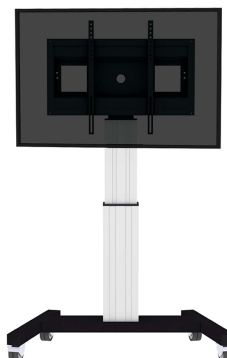

PLASMA-M2500SILVER NEOMOUNTS GEMOTORISEERDE

SPECIFICATIES

ALGEMEEN

Min. beeldformaat*	42 inch
Max. beeldformaat*	100 inch
Min. draagvermogen	0 kg (per scherm)
Max. draagvermogen	150 kg (per scherm)
Schermen	1
VESA minimaal	200x200 mm
VESA maximaal	800x600 mm

FUNCTIONALITEIT

Hoogteverstelling	111-161 cm
Vergrendelbaar	Vergrendelbaar - Hangslot niet inbegrepen
Breedte	104 cm
Diepte	74 cm
Verstellingstype	Elektrisch

INFORMATIE

Kleur	Zilver
Hoofdmateriaal	Staal
Garantie	5 jaar
EAN code	8717371445928

Neomounts

Neomounts

Neomounts PLASMA-M2500SILVER is een elektrisch in hoogte verstelbare trolley voor flat screens t/m 100".

Met deze automatisch in hoogte verstelbare trolley van Neomounts, model PLASMA-M2500SILVER, plaatst u een groot formaat scherm in bijvoorbeeld uw bedrijfsentree, klaslokaal, boardroom of presentatieruimte.

Deze verrijdbare elektrische vloerlift is makkelijk verplaatsbaar en voorzien van geremde dubbele wielen. Dit zorgt voor extra comfort bij drempels. De PLASMA-M2500SILVER is soepel en stabiel elektrisch in hoogte verstelbaar door middel van een afstandsbediening. Dit model met een hoogteverstelling van 50 cm en is de beste keus indien u een grote flatscreen eenvoudig verplaatsbaar en automatisch in hoogte wilt verstellen. De afstand van de vloer tot hart scherm is variabel te verstellen van 111 cm tot 161 cm. Optimaal voor gebruik bij zowel staand als zittend publiek.