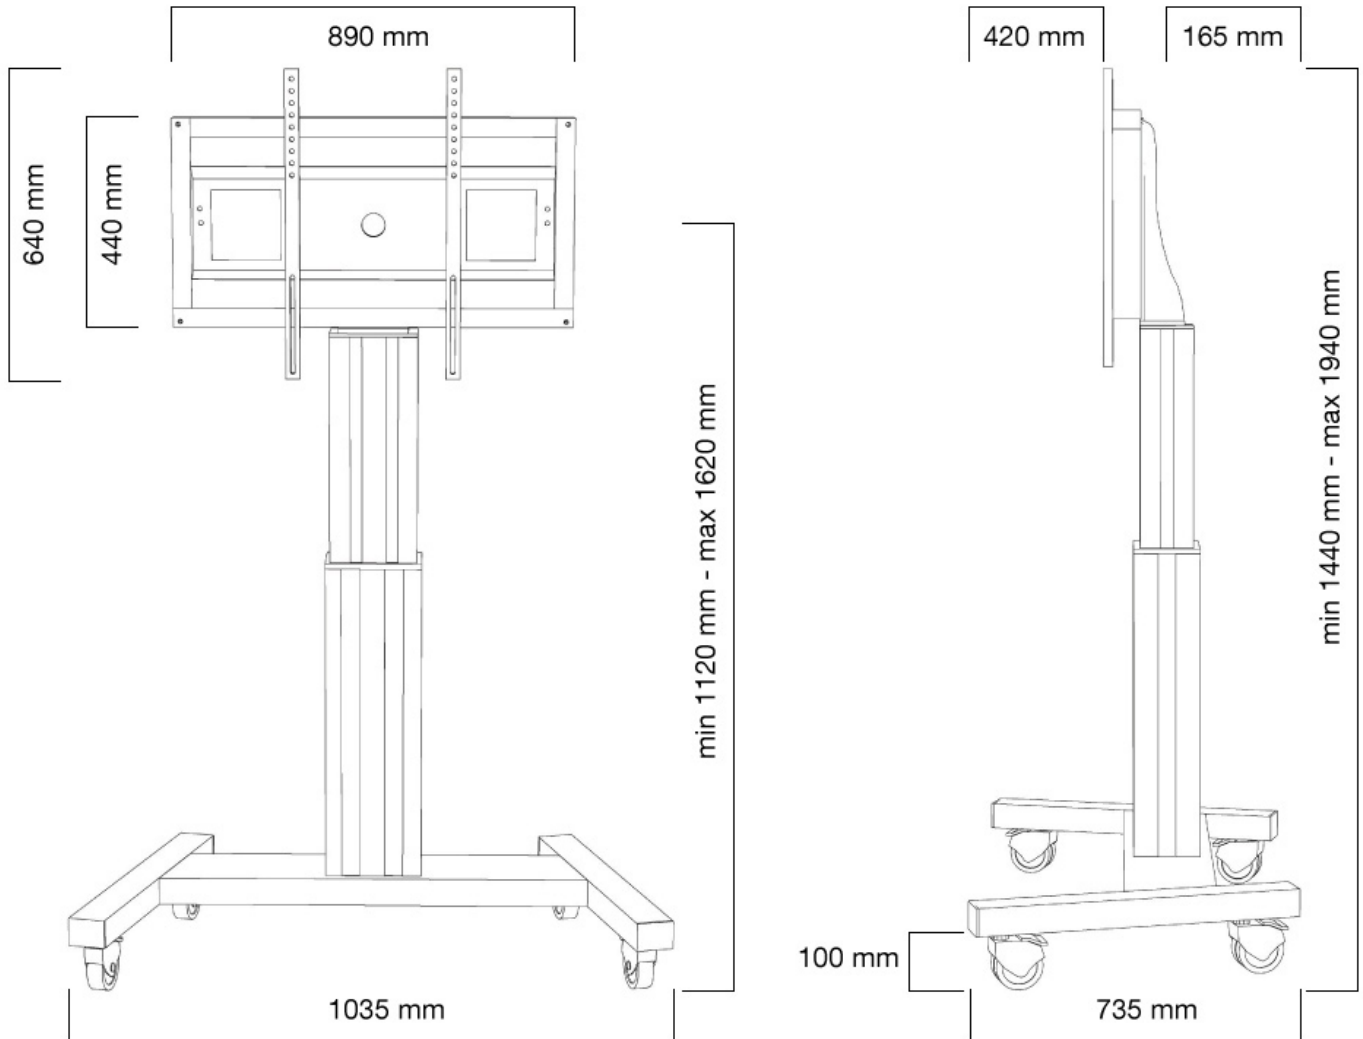

PLASMA-M2500BLACK NEOMOUNTS PLASMA-M2500BLACK TV

Neomounts