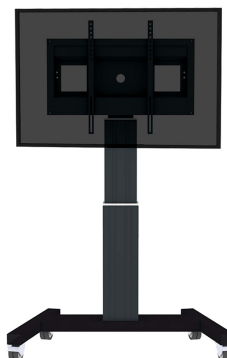

PLASMA-M2500BLACK NEOMOUNTS PLASMA-M2500BLACK TV

SPECIFICATIES

ALGEMEEN

Min. beeldformaat*	42 inch
Max. beeldformaat*	100 inch
Max. draagvermogen	150 kg (per scherm)
Schermen	1
VESA minimaal	300x200 mm
VESA maximaal	800x600 mm

FUNCTIONALITEIT

Hoogteverstelling	111-161 cm
Vergrendelbaar	Vergrendelbaar - Hangslot niet inbegrepen
Breedte	104 cm
Diepte	74 cm
Verstellingstype	Elektrisch

INFORMATIE

Kleur	Zwart
Hoofdmateriaal	Staal
Garantie	5 jaar
EAN code	8717371445904

Neomounts

Neomounts

Neomounts PLASMA-M2500BLACK TV trolley - 42-100" - max 150 kg - gemotoriseerd h 111-161 cm - VESA 300x200-800x600 - vergrendelbaar (excl. slot) - zwart

Met deze automatisch in hoogteverstelbare trolley van Neomounts, model PLASMA-M2500BLACK, plaatst u een groot formaat scherm in bijvoorbeeld uw bedrijfsentree, klaslokaal, boardroom of presentatieruimte.

De PLASMA-M2500BLACK is geschikt voor schermen van 42 t/m 100" en heeft een draagvermogen van 150 kg. De trolley is geschikt voor schermen met een VESA gatenpatroon van 300x200 t/m 600x800 mm.

Deze verrijdbare elektrische vloerlift is makkelijk verplaatsbaar en voorzien van geremde dubbele wielen. Dit zorgt voor extra comfort bij drempels. De PLASMA-M2500BLACK is soepel en stabiel elektrisch in hoogte verstelbaar door middel van een afstandsbediening. Dit model met een hoogteverstelling van 50 cm wordt geleverd in een zwarte RAL 9005 kleur en is de beste keus indien u een grote flatscreen eenvoudig verplaatsbaar en automatisch in hoogte wilt verstellen. De afstand van de vloer tot hart scherm is variabel te verstellen van 111 tot 161 cm. Optimaal voor gebruik bij zowel staand als zittend publiek.