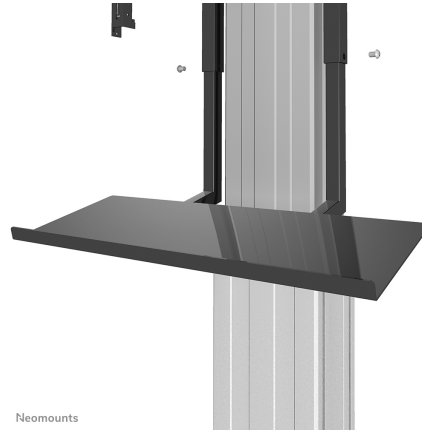

PLASMA-M2250KEYB

NEOMOUNTS MULTIMEDIA STEUN

SPECIFICATIES

ALGEMEEN

Min. draagvermogen	0 kg (per scherm)
Max. draagvermogen	5 kg (per scherm)

FUNCTIONALITEIT

Breedteverstelling	60 cm
Diepteverstelling	19,5 cm

INFORMATIE

Kleur	Zwart
Hoofdmateriaal	Staal
Garantie	5 jaar
EAN code	8717371449964

*NB. De vermelde inch-maten zijn slechts een indicatie, gecombineerd met het gewicht en de VESA-maten. Het maximale gewicht en de VESA-maat zijn absolute beperkingen voor de producten en dienen niet te worden overschreden.

Neomounts toetsenbordsteun PLASMA-M2250KEYB is een universele steun voor het plaatsen van AV-apparatuur op een Neomounts 2250-serie.

De Neomounts toetsenbordsteun PLASMA-M2250KEYB is een universele steun voor het plaatsen van AV-apparatuur op een Neomounts 2250-serie elektrisch in hoogte verstelbare trolley en vloerstandaard.

Deze steun kan op de beschikbare montagegaten van een Neomounts 2250-serie kolom worden gemonteerd, ideaal voor het plaatsen van een laptop/notebook of ander AV apparaat.

De PLASMA-M2250KEYB heeft een breedte van 60 cm. en een diepte van 19,5 cm.