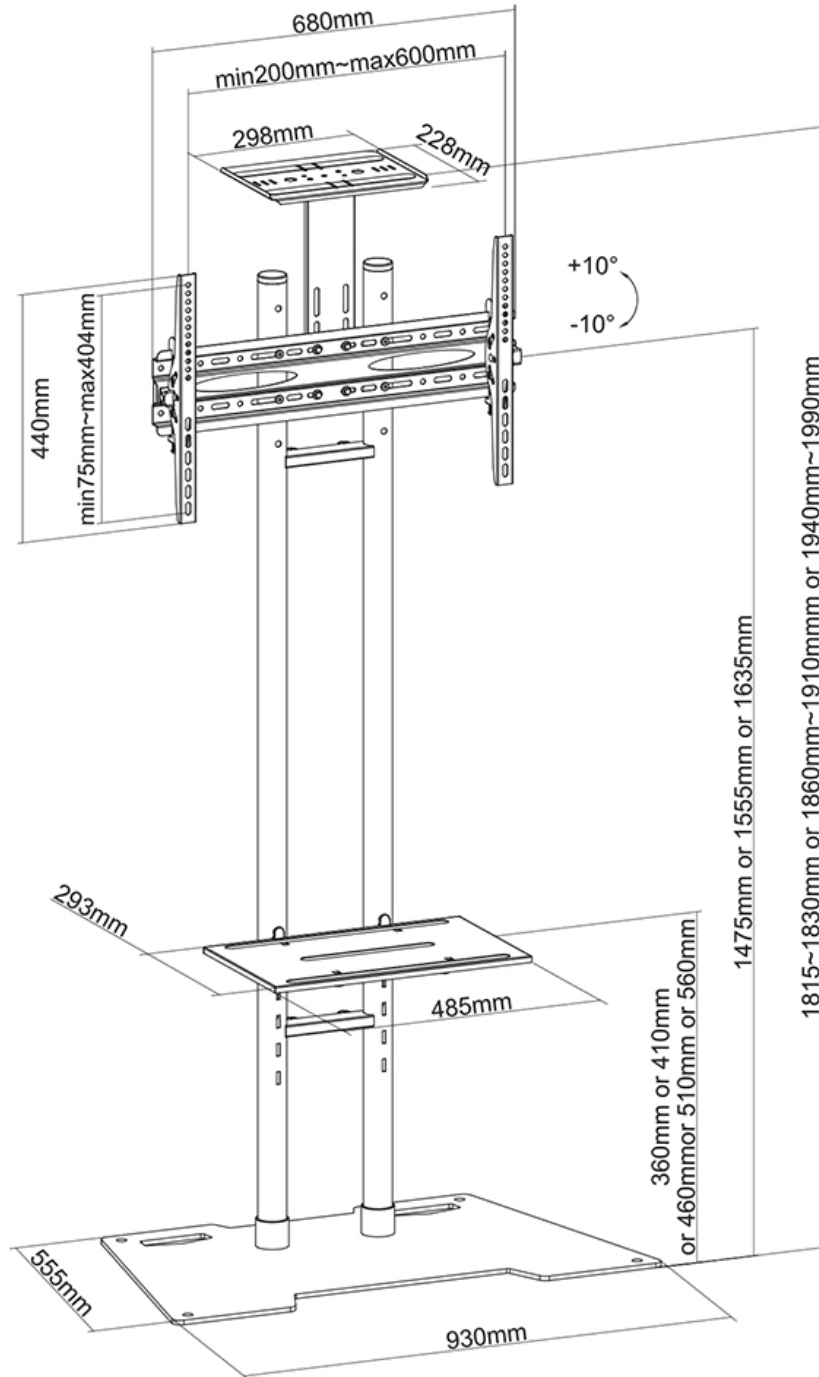

PLASMA-M1700ES

NEOMOUNTS VLOERSTEUN

Neomounts