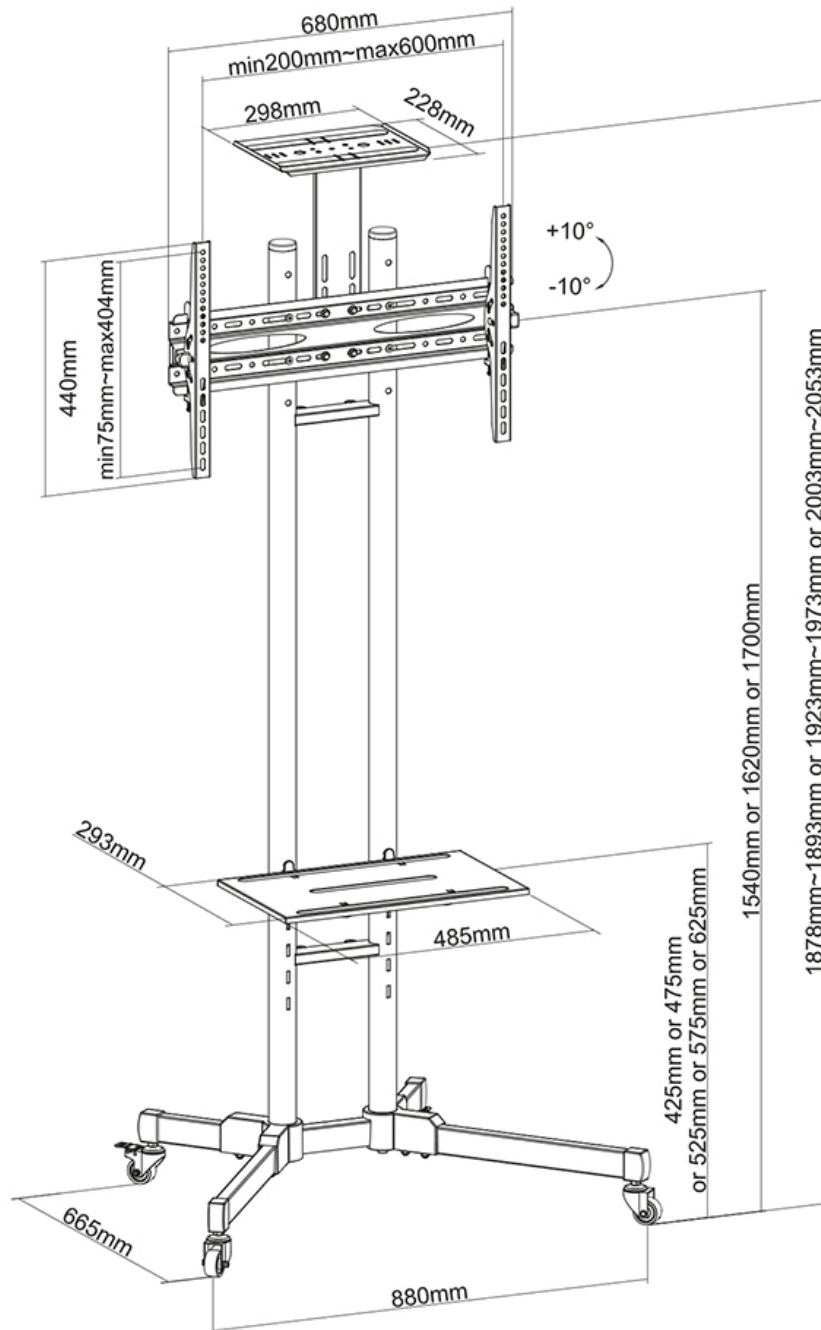

PLASMA-M1700E

NEOMOUNTS PLASMA-M1700E TV TROLLEY

Neomounts