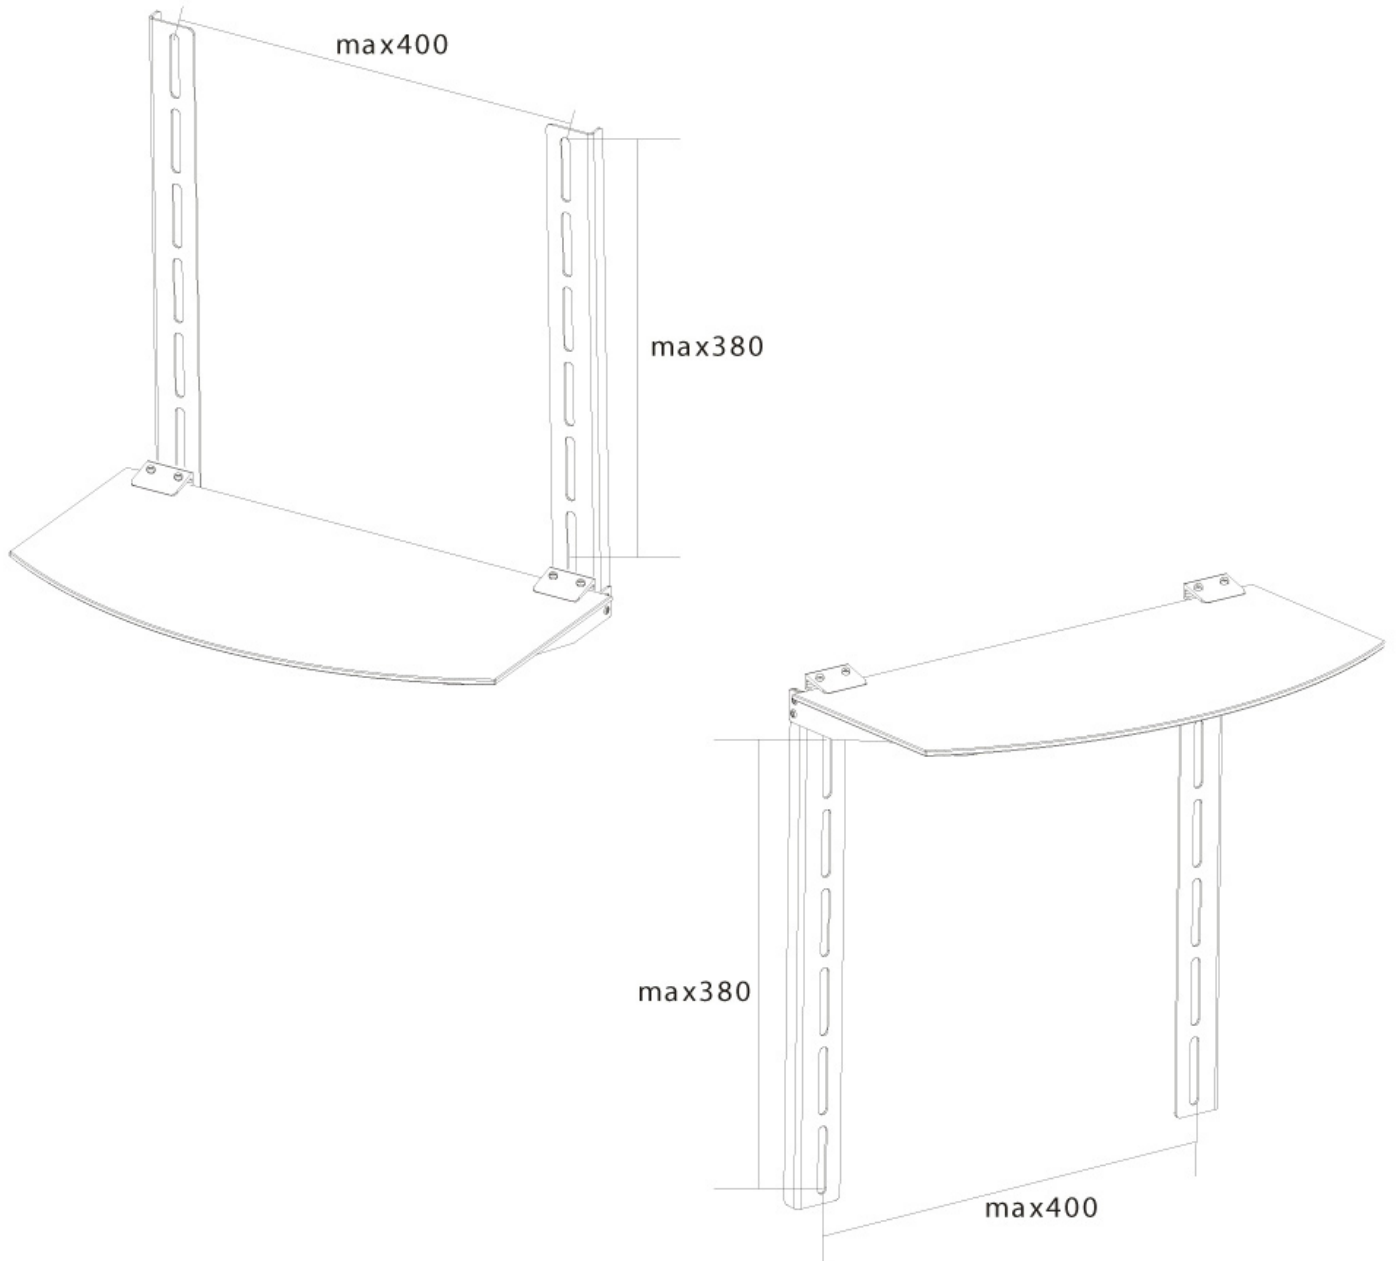

NS-SHELF100

NEOMOUNTS MEDIASPELER HOUDER

Neomounts

Measuring unit: mm